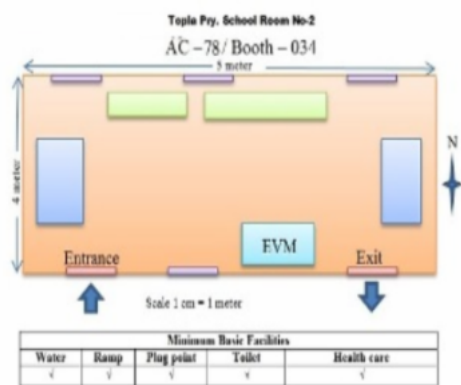

নির্বাচক নিবন্ধন আধিকারিকের স্বাক্ষর

Nazri Naksha

Google Map View

Polling Station Building Front View

Polling Station Front View

Cad View

Key MAP View

1 নাম : আসমিয়ারা খাতুন স্বামীর নাম: সহিদুল ইসলাম বাড়ির নং : n0010 বয়স : 39 লিঙ্গ : মহিলা	GMY2599413 ফটো উপলব্ধ	2 নাম : নাছিম বিবি সেখ স্বামীর নাম: ইংরাজ সেখ বাড়ির নং : n0046 বয়স : 34 লিঙ্গ : মহিলা	NHW1494327 ফটো উপলব্ধ	3 নাম : উনজিলা খাতুন পিতার নাম: ফজলু রহমান খামারু বাড়ির নং : n0080 বয়স : 25 লিঙ্গ : মহিলা	NHW2145076 ফটো উপলব্ধ
4 নাম : ইংরাজ সেখ পিতার নাম: পাতান সেখ বাড়ির নং : n0046 বয়স : 56 লিঙ্গ : পুরুষ	NHW2284396 ফটো উপলব্ধ	5 নাম : সামাজুল সেখ পিতার নাম: বৃদু সেখ বাড়ির নং : n0046 বয়স : 29 লিঙ্গ : পুরুষ	NHW1813930 ফটো উপলব্ধ	6 নাম : জমিনা বিবি সেখ স্বামীর নাম: বৃদু সেখ বাড়ির নং : n0046 বয়স : 49 লিঙ্গ : মহিলা	NHW2284750 ফটো উপলব্ধ
7 নাম : সৌরভ আলি সেখ পিতার নাম: আসরাফ আলি সেখ বাড়ির নং : n0080 বয়স : 29 লিঙ্গ : পুরুষ	NHW1814094 ফটো উপলব্ধ	8 নাম : রজব আলি সেখ পিতার নাম: আসরাফ আলি সেখ বাড়ির নং : n0080 বয়স : 31 লিঙ্গ : পুরুষ	NHW1582519 ফটো উপলব্ধ	9 নাম : তানজিলা বিবি স্বামীর নাম: আসরাফ আলি সেখ বাড়ির নং : n0080 বয়স : 52 লিঙ্গ : মহিলা	WB/11/070/075090 ফটো উপলব্ধ
10 নাম : সুলতবেওয়া সেখ স্বামীর নাম: পাতান সেখ বাড়ির নং : n0046 বয়স : 92 লিঙ্গ : মহিলা	NHW2619856 ফটো উপলব্ধ	11 নাম : তাজমিরা খাতুন স্বামীর নাম: রাহুল সেখ বাড়ির নং : এন0046 বয়স : 27 লিঙ্গ : মহিলা	NHW2167377 ফটো উপলব্ধ	12 নাম : রাহুল সেখ পিতার নাম: ইংরাজ সেখ বাড়ির নং : এন0046 বয়স : 27 লিঙ্গ : পুরুষ	NHW2167278 ফটো উপলব্ধ
13 নাম : সহিদুল ইসলাম পিতার নাম: ফজলু সেখ বাড়ির নং : n0010 বয়স : 41 লিঙ্গ : পুরুষ	GMY2226207 ফটো উপলব্ধ	14 নাম : মেরিনা খাতুন স্বামীর নাম: সৌরভ আলি সেখ বাড়ির নং : এন0080 বয়স : 22 লিঙ্গ : মহিলা	NHW2662658 ফটো উপলব্ধ	15 নাম : বৃদু সেখ পিতার নাম: পাতান সেখ বাড়ির নং : n0046 বয়স : 57 লিঙ্গ : পুরুষ	NHW2706141 ফটো উপলব্ধ
16 নাম : ইমাদুল সেখ পিতার নাম: বৃদু সেখ বাড়ির নং : এন0046 বয়স : 20 লিঙ্গ : পুরুষ	NHW2762854 ফটো উপলব্ধ	17 নাম : মাফিজুল মালিথ্যা পিতার নাম: জমছের মালিথ্যা বাড়ির নং : n0008 বয়স : 52 লিঙ্গ : পুরুষ	NHW2692804 ফটো উপলব্ধ	18 নাম : জিয়ারুল মালিথ্যা পিতার নাম: আনসার মালিথ্যা বাড়ির নং : n0007 বয়স : 48 লিঙ্গ : পুরুষ	NHW2283661 ফটো উপলব্ধ
19 নাম : নিভাবনা বিবি মালিথ্যা স্বামীর নাম: জিয়ারুল মালিথ্যা বাড়ির নং : n0007 বয়স : 46 লিঙ্গ : মহিলা	GMY2277036 ফটো উপলব্ধ	20 নাম : আনছার মালিথ্যা পিতার নাম: আতর মালিথ্যা বাড়ির নং : n0007 বয়স : 72 লিঙ্গ : পুরুষ	NHW2283950 ফটো উপলব্ধ	21 নাম : আনেছাবিবি মালিথ্যা স্বামীর নাম: আনছার মালিথ্যা বাড়ির নং : n0007 বয়স : 67 লিঙ্গ : মহিলা	NHW2283968 ফটো উপলব্ধ
22 নাম : কলমজানবিবি মালিথ্যা স্বামীর নাম: জমসের মালিথ্যা বাড়ির নং : n0008 বয়স : 72 লিঙ্গ : মহিলা	NHW2283752 ফটো উপলব্ধ	23 নাম : সুফিয়াবিবি মালিথ্যা স্বামীর নাম: মাফিজুল মালিথ্যা বাড়ির নং : n0008 বয়স : 52 লিঙ্গ : মহিলা	GMY1743830 ফটো উপলব্ধ	24 নাম : হাপেজুল মালিথ্যা পিতার নাম: জমসের মালিথ্যা বাড়ির নং : n0008 বয়স : 47 লিঙ্গ : পুরুষ	GMY1742584 ফটো উপলব্ধ
25 নাম : আলমগীর সেখ পিতার নাম: নাশির সেখ বাড়ির নং : n0072 বয়স : 27 লিঙ্গ : পুরুষ	NHW2061125 ফটো উপলব্ধ	26 নাম : রফিকুল ইসলাম পিতার নাম: লুত্মান সেখ বাড়ির নং : n0069 বয়স : 48 লিঙ্গ : পুরুষ	GMY1742568 ফটো উপলব্ধ	27 নাম : রূপালী বিবি স্বামীর নাম: রফিকুল ইসলাম বাড়ির নং : n0069 বয়স : 39 লিঙ্গ : মহিলা	GMY2599496 ফটো উপলব্ধ
28 নাম : হাজেরা খাতুন স্বামীর নাম: আজহারউদ্দিন মন্ডল বাড়ির নং : n0019 বয়স : 26 লিঙ্গ : মহিলা	NHW2061083 ফটো উপলব্ধ	29 নাম : সাবানা খাতুন পিতার নাম: রহিত হালসানা বাড়ির নং : n0060 বয়স : 26 লিঙ্গ : মহিলা	NHW2061174 ফটো উপলব্ধ	30 নাম : আয়েসা খাতুন পিতার নাম: সহিদুল বিশ্বাস বাড়ির নং : এন00 বয়স : 24 লিঙ্গ : মহিলা	NHW2445757 ফটো উপলব্ধ