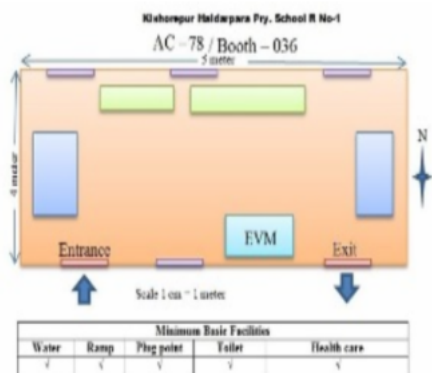

নির্বাচক নিবন্ধন আধিকারিকের স্বাক্ষর

Nazri Naksha

Google Map View

Polling Station Building Front View

Polling Station Front View

Cad View

Key MAP View

1 নাম : আনসার কবিরাজ পিতার নাম: ইরফান কবিরাজ বাড়ির নং : n0116 বয়স : 73 লিঙ্গ : পুরুষ	NHW2780385 ফটো উপলব্ধ	2 নাম : আবিক্কার কবিরাজ স্বামীর নাম: আনছার কবিরাজ বাড়ির নং : n0116 বয়স : 66 লিঙ্গ : মহিলা	WB/11/070/090249 ফটো উপলব্ধ	3 নাম : আমজাদ কবিরাজ পিতার নাম: আনছার কবিরাজ বাড়ির নং : n0116 বয়স : 38 লিঙ্গ : পুরুষ	GMY2472330 ফটো উপলব্ধ
4 নাম : আমির হোসেন কবিরাজ পিতার নাম: আনছার কবিরাজ বাড়ির নং : n0116 বয়স : 43 লিঙ্গ : পুরুষ	GMY2041408 ফটো উপলব্ধ	5 নাম : তানিয়া সুলতানা কবিরাজ স্বামীর নাম: আমজাদ কবিরাজ বাড়ির নং : n0287 বয়স : 34 লিঙ্গ : মহিলা	NHW1976992 ফটো উপলব্ধ	6 নাম : সান্ত্বনা কর্মকার স্বামীর নাম: অলোক কর্মকার বাড়ির নং : n0021 বয়স : 28 লিঙ্গ : মহিলা	NHW2038495 ফটো উপলব্ধ
7 নাম : অরুণ কর্মকার পিতার নাম: সুভাষ কর্মকার বাড়ির নং : n0025 বয়স : 26 লিঙ্গ : পুরুষ	NHW2061687 ফটো উপলব্ধ	8 নাম : উজ্জল কর্মকার পিতার নাম: সুখেন কর্মকার বাড়ির নং : N0025 বয়স : 26 লিঙ্গ : পুরুষ	NHW2357119 ফটো উপলব্ধ	9 নাম : মাম্পি মন্ডল স্বামীর নাম: সীমান্ত মন্ডল বাড়ির নং : N0021 বয়স : 25 লিঙ্গ : মহিলা	NHW2357168 ফটো উপলব্ধ
10 নাম : কনিকা হালদার মায়ের নাম: শিবানী কর্মকার বাড়ির নং : n0136 বয়স : 45 লিঙ্গ : মহিলা	GMY2711141 ফটো উপলব্ধ	11 নাম : চামেলী কর্মকার (মণ্ডল) স্বামীর নাম: দীপঙ্কর মণ্ডল বাড়ির নং : এন0208 বয়স : 33 লিঙ্গ : মহিলা	NHW1710714 ফটো উপলব্ধ	12 নাম : প্রভাতি হালদার স্বামীর নাম: অজয় হালদার বাড়ির নং : n0154 বয়স : 33 লিঙ্গ : মহিলা	NHW1583889 ফটো উপলব্ধ
13 নাম : অসীম কর্মকার পিতার নাম: অনন্ত কর্মকার বাড়ির নং : n0208 বয়স : 39 লিঙ্গ : পুরুষ	GMY2601045 ফটো উপলব্ধ	14 নাম : সনাতন কর্মকার পিতার নাম: দুর্গাপদ কর্মকার বাড়ির নং : n0022 বয়স : 60 লিঙ্গ : পুরুষ	NHW2281509 ফটো উপলব্ধ	15 নাম : মানকুমারী কর্মকার স্বামীর নাম: সনাতন কর্মকার বাড়ির নং : n0022 বয়স : 55 লিঙ্গ : মহিলা	NHW2281517 ফটো উপলব্ধ
16 নাম : তারা কর্মকার স্বামীর নাম: অসীম কর্মকার বাড়ির নং : n0208 বয়স : 45 লিঙ্গ : মহিলা	GMY2711505 ফটো উপলব্ধ	17 নাম : অজয় হালদার মায়ের নাম: অরতি হালদার বাড়ির নং : n0154 বয়স : 39 লিঙ্গ : পুরুষ	GMY2601052 ফটো উপলব্ধ	18 নাম : ববিতা কর্মকার স্বামীর নাম: তাপস কর্মকার বাড়ির নং : এন0021 বয়স : 30 লিঙ্গ : মহিলা	NHW2663557 ফটো উপলব্ধ
19 নাম : সুলতা কর্মকার স্বামীর নাম: মঙ্গল কর্মকার বাড়ির নং : n0154 বয়স : 52 লিঙ্গ : মহিলা	NHW2704484 ফটো উপলব্ধ	20 নাম : মঙ্গল কর্মকার পিতার নাম: দুলাল কর্মকার বাড়ির নং : n0154 বয়স : 55 লিঙ্গ : পুরুষ	NHW2704542 ফটো উপলব্ধ	21 নাম : মিনতী কর্মকার স্বামীর নাম: গোপাল কর্মকার বাড়ির নং : n0021 বয়স : 76 লিঙ্গ : মহিলা	NHW2709368 ফটো উপলব্ধ
22 নাম : গোপাল কর্মকার পিতার নাম: প্রফুল্ল কর্মকার বাড়ির নং : n0021 বয়স : 81 লিঙ্গ : পুরুষ	NHW2709103 ফটো উপলব্ধ	23 নাম : কম্পনা কর্মকার পিতার নাম: দুর্গাপদ কর্মকার বাড়ির নং : n0025 বয়স : 35 লিঙ্গ : মহিলা	NHW1583921 ফটো উপলব্ধ	24 নাম : সুরেশ হালদার পিতার নাম: নবকুমার হালদার বাড়ির নং : এন0136 বয়স : 30 লিঙ্গ : পুরুষ	NHW1831106 ফটো উপলব্ধ
25 নাম : গোলক কর্মকার পিতার নাম: গোপাল কর্মকার বাড়ির নং : n0021 বয়স : 42 লিঙ্গ : পুরুষ	GMY2711521 ফটো উপলব্ধ	26 নাম : অলোক কর্মকার পিতার নাম: গোপাল কর্মকার বাড়ির নং : n0021 বয়স : 42 লিঙ্গ : পুরুষ	GMY2472074 ফটো উপলব্ধ	27 নাম : শিবানী কর্মকার স্বামীর নাম: দুলাল কর্মকার বাড়ির নং : n0136 বয়স : 85 লিঙ্গ : মহিলা	NHW2765642 ফটো উপলব্ধ
28 নাম : দিপালী কর্মকার পিতার নাম: দুর্গাপদ কর্মকার বাড়ির নং : n0025 বয়স : 47 লিঙ্গ : মহিলা	NHW1316397 ফটো উপলব্ধ	29 নাম : সীমা কর্মকার স্বামীর নাম: সুভাষ কর্মকার বাড়ির নং : n0025 বয়স : 43 লিঙ্গ : মহিলা	GMY2039931 ফটো উপলব্ধ	30 নাম : সুভাষ কর্মকার পিতার নাম: দুর্গাপদ কর্মকার বাড়ির নং : n0025 বয়স : 50 লিঙ্গ : পুরুষ	GMY2039923 ফটো উপলব্ধ