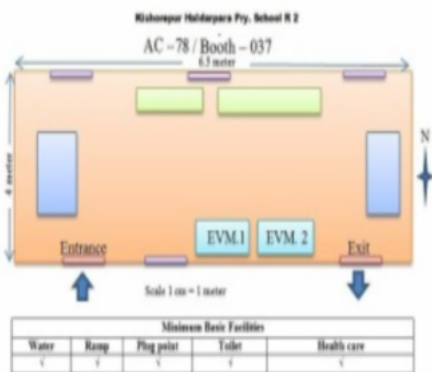

নির্বাচক নিবন্ধন আধিকারিকের স্বাক্ষর

Nazri Naksha

Google Map View

Polling Station Building Front View

Polling Station Front View

Cad View

Key MAP View

1	NHW2358299	ফটো উপলব্ধ	2	NHW1892009	ফটো উপলব্ধ	3	NHW2165843	ফটো উপলব্ধ
নাম : গোলাম মোস্তফা মন্ডল পিতার নাম: উম্মার আলি মন্ডল বাড়ির নং : n0055 বয়স : 55 লিঙ্গ : পুরুষ			নাম : রাহুল বিশ্বাস মায়ের নাম: লক্ষ্মী বেওয়া বিশ্বাস বাড়ির নং : n0092 বয়স : 28 লিঙ্গ : পুরুষ			নাম : ফতেমা বিবি বিশ্বাস স্বামীর নাম: রুহুল বিশ্বাস বাড়ির নং : এন0092 বয়স : 26 লিঙ্গ : মহিলা		
4	NHW1707769	ফটো উপলব্ধ	5	NHW2705846	ফটো উপলব্ধ	6	NHW2706091	ফটো উপলব্ধ
নাম : খুশিনা বিবি বিশ্বাস স্বামীর নাম: সন্তকত বিশ্বাস বাড়ির নং : n0092 বয়স : 30 লিঙ্গ : মহিলা			নাম : সাহিদা বিবি স্বামীর নাম: উম্মার মণ্ডল বাড়ির নং : n0055 বয়স : 72 লিঙ্গ : মহিলা			নাম : লক্ষ্মী বেওয়া স্বামীর নাম: উত্তম আলি বিশ্বাস বাড়ির নং : n0092 বয়স : 64 লিঙ্গ : মহিলা		
7	GMV2284321	ফটো উপলব্ধ	8	NHW1814672	ফটো উপলব্ধ	9	GMV2711703	ফটো উপলব্ধ
নাম : ইস্তাকিন মন্ডল পিতার নাম: উম্মার আলি মন্ডল বাড়ির নং : n0055 বয়স : 45 লিঙ্গ : পুরুষ			নাম : সেরিনা বিবি মন্ডল স্বামীর নাম: ইস্তাকিন মন্ডল বাড়ির নং : n0055 বয়স : 33 লিঙ্গ : মহিলা			নাম : পূর্ণিমা কুন্ডু স্বামীর নাম: গৌতম কুন্ডু বাড়ির নং : n0007 বয়স : 48 লিঙ্গ : মহিলা		
10	NHW2705135	ফটো উপলব্ধ	11	NHW2706794	ফটো উপলব্ধ	12	GMV2472421	ফটো উপলব্ধ
নাম : গৌতম কুন্ডু পিতার নাম: ধনঞ্জয় কুন্ডু বাড়ির নং : n0007 বয়স : 49 লিঙ্গ : পুরুষ			নাম : ধনঞ্জয় কুন্ডু পিতার নাম: অনিল কুন্ডু বাড়ির নং : n0007 বয়স : 76 লিঙ্গ : পুরুষ			নাম : উজ্জ্বল কুমার কুন্ডু পিতার নাম: নিখিল কুন্ডু বাড়ির নং : n0008 বয়স : 38 লিঙ্গ : পুরুষ		
13	NHW2324242	ফটো উপলব্ধ	14	NHW2703361	ফটো উপলব্ধ	15	NHW2703387	ফটো উপলব্ধ
নাম : পাপিয়া নন্দী কুন্ডু স্বামীর নাম: উজ্জ্বল কুমার কুন্ডু বাড়ির নং : n0008 বয়স : 26 লিঙ্গ : মহিলা			নাম : শক্তি কুন্ডু স্বামীর নাম: ত্রিভঙ্গ কুন্ডু বাড়ির নং : n0006 বয়স : 60 লিঙ্গ : মহিলা			নাম : অনিমা কুন্ডু স্বামীর নাম: নিতাই কুন্ডু বাড়ির নং : n0006 বয়স : 76 লিঙ্গ : মহিলা		
16	NHW2703395	ফটো উপলব্ধ	17	GMV2284099	ফটো উপলব্ধ	18	NHW1814706	ফটো উপলব্ধ
নাম : ত্রিভঙ্গ কুন্ডু পিতার নাম: নিতাই কুন্ডু বাড়ির নং : n0006 বয়স : 63 লিঙ্গ : পুরুষ			নাম : বলরাম কুন্ডু পিতার নাম: ধরনীধর কুন্ডু বাড়ির নং : n0016 বয়স : 48 লিঙ্গ : পুরুষ			নাম : সম্পা রায় কুন্ডু স্বামীর নাম: সঞ্জয় কুন্ডু বাড়ির নং : n0007 বয়স : 33 লিঙ্গ : মহিলা		
19	NHW2691871	ফটো উপলব্ধ	20	GMV2284073	ফটো উপলব্ধ	21	NHW2663961	ফটো উপলব্ধ
নাম : নন্দদুলাল কুন্ডু পিতার নাম: ধরনীধর কুন্ডু বাড়ির নং : n0016 বয়স : 59 লিঙ্গ : পুরুষ			নাম : উত্তরা কুন্ডু স্বামীর নাম: নন্দ দুলাল কুন্ডু বাড়ির নং : n0016 বয়স : 52 লিঙ্গ : মহিলা			নাম : রিঙ্কু কুন্ডু পিতার নাম: রামদুলাল কুন্ডু বাড়ির নং : এন0016 বয়স : 21 লিঙ্গ : মহিলা		
22	NHW1233931	ফটো উপলব্ধ	23	NHW2728202	ফটো উপলব্ধ	24	NHW2768026	ফটো উপলব্ধ
নাম : শিক্কা কুন্ডু স্বামীর নাম: রামদুলাল কুন্ডু বাড়ির নং : n0016 বয়স : 40 লিঙ্গ : মহিলা			নাম : রামদুলাল কুন্ডু পিতার নাম: ধরনীধর কুন্ডু বাড়ির নং : n0016 বয়স : 51 লিঙ্গ : পুরুষ			নাম : মঞ্জু কুন্ডু স্বামীর নাম: নিখিল কুন্ডু বাড়ির নং : n0008 বয়স : 60 লিঙ্গ : মহিলা		
25	NHW2768034	ফটো উপলব্ধ	26	GMV1737469	ফটো উপলব্ধ	27	GMV2284081	ফটো উপলব্ধ
নাম : নিখিল কুন্ডু পিতার নাম: অনিল কুন্ডু বাড়ির নং : n0008 বয়স : 65 লিঙ্গ : পুরুষ			নাম : সঞ্জয় কুন্ডু পিতার নাম: ধনঞ্জয় কুন্ডু বাড়ির নং : n0007 বয়স : 46 লিঙ্গ : পুরুষ			নাম : বেবী কুন্ডু স্বামীর নাম: ব্রজদুলাল কুন্ডু বাড়ির নং : n0016 বয়স : 49 লিঙ্গ : মহিলা		
28	NHW2690774	ফটো উপলব্ধ	29	GMV2807261	ফটো উপলব্ধ	30	NHW2357762	ফটো উপলব্ধ
নাম : ব্রজদুলাল কুন্ডু পিতার নাম: ধরনীধর কুন্ডু বাড়ির নং : n0016 বয়স : 55 লিঙ্গ : পুরুষ			নাম : মায়ী কুন্ডু স্বামীর নাম: ধনঞ্জয় কুন্ডু বাড়ির নং : n0007 বয়স : 67 লিঙ্গ : মহিলা			নাম : ভোলা নাথ কুন্ডু পিতার নাম: ত্রিভঙ্গ কুন্ডু বাড়ির নং : n0006 বয়স : 24 লিঙ্গ : পুরুষ		