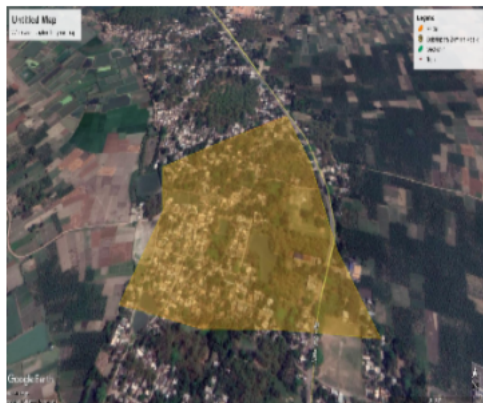

Nazri Naksha