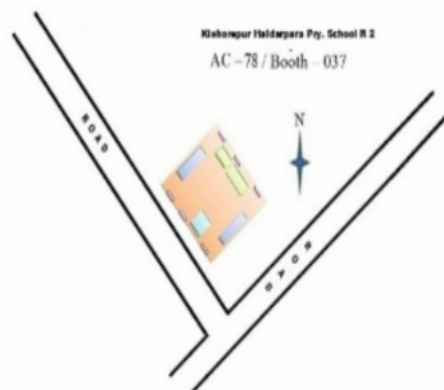

Key MAP View