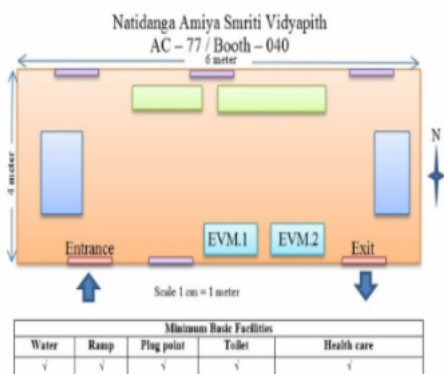

নির্বাচক নিবন্ধন আধিকারিকের স্বাক্ষর

Nazri Naksha

Google Map View

Polling Station Building Front View

Polling Station Front View

Cad View

Key MAP View

1 নাম : সুমতি কর্মকার স্বামীর নাম: মাধব কর্মকার বাড়ির নং : n0173 বয়স : 31 লিঙ্গ : মহিলা	NHW1664838 ফটো উপলব্ধ	2 নাম : বিটু কর্মকার পিতার নাম: বিশ্বনাথ কর্মকার বাড়ির নং : এন00 বয়স : 31 লিঙ্গ : পুরুষ	SRA1586981 ফটো উপলব্ধ	3 নাম : মনীষা কর্মকার পিতার নাম: সুশান্ত কর্মকার বাড়ির নং : n0096 বয়স : 26 লিঙ্গ : মহিলা	NHW2062511 ফটো উপলব্ধ
4 নাম : সীমা কর্মকার স্বামীর নাম: বিধান চন্দ্র কর্মকার বাড়ির নং : এন0143 বয়স : 25 লিঙ্গ : মহিলা	NHW2154995 ফটো উপলব্ধ	5 নাম : সঞ্জু কর্মকার পিতার নাম: বিপুল কর্মকার বাড়ির নং : n0095 বয়স : 24 লিঙ্গ : পুরুষ	NHW2364057 ফটো উপলব্ধ	6 নাম : জয়ন্তী কর্মকার স্বামীর নাম: নারায়ন কর্মকার বাড়ির নং : n0095 বয়স : 76 লিঙ্গ : মহিলা	NHW2707347 ফটো উপলব্ধ
7 নাম : রমেশ কর্মকার পিতার নাম: অহিরতন কর্মকার বাড়ির নং : n0094 বয়স : 55 লিঙ্গ : পুরুষ	NHW2710366 ফটো উপলব্ধ	8 নাম : অহিরতন কর্মকার পিতার নাম: হারাধন কর্মকার বাড়ির নং : n0094 বয়স : 79 লিঙ্গ : পুরুষ	WB/11/070/099249 ফটো উপলব্ধ	9 নাম : আরতী কর্মকার স্বামীর নাম: অহিরতন কর্মকার বাড়ির নং : n0094 বয়স : 71 লিঙ্গ : মহিলা	WB/11/070/099371 ফটো উপলব্ধ
10 নাম : সঞ্জীব কর্মকার পিতার নাম: অহিরতন কর্মকার বাড়ির নং : n0094 বয়স : 52 লিঙ্গ : পুরুষ	WB/11/070/099363 ফটো উপলব্ধ	11 নাম : রঞ্জিত কর্মকার পিতার নাম: অহিরতন কর্মকার বাড়ির নং : n0094 বয়স : 46 লিঙ্গ : পুরুষ	GMY1534445 ফটো উপলব্ধ	12 নাম : শ্যামলী কর্মকার স্বামীর নাম: সঞ্জীব কর্মকার বাড়ির নং : n0094 বয়স : 40 লিঙ্গ : মহিলা	GMY2473635 ফটো উপলব্ধ
13 নাম : প্রার্থনা কর্মকার স্বামীর নাম: রমেশ কর্মকার বাড়ির নং : n0094 বয়স : 37 লিঙ্গ : মহিলা	GMY2712420 ফটো উপলব্ধ	14 নাম : বাসনা কর্মকার স্বামীর নাম: রঞ্জিত কর্মকার বাড়ির নং : n0094 বয়স : 35 লিঙ্গ : মহিলা	NHW1421320 ফটো উপলব্ধ	15 নাম : নবকুমার কর্মকার পিতার নাম: চত্রধর কর্মকার বাড়ির নং : n0096 বয়স : 88 লিঙ্গ : পুরুষ	WB/11/070/099105 ফটো উপলব্ধ
16 নাম : সরমা কর্মকার স্বামীর নাম: নবকুমার কর্মকার বাড়ির নং : n0096 বয়স : 73 লিঙ্গ : মহিলা	WB/11/070/099379 ফটো উপলব্ধ	17 নাম : স্বপন কর্মকার পিতার নাম: নবকুমার কর্মকার বাড়ির নং : n0096 বয়স : 57 লিঙ্গ : পুরুষ	WB/11/070/099403 ফটো উপলব্ধ	18 নাম : সুশান্ত কর্মকার পিতার নাম: নবকুমার কর্মকার বাড়ির নং : n0096 বয়স : 53 লিঙ্গ : পুরুষ	WB/11/070/099399 ফটো উপলব্ধ
19 নাম : জয়ন্তী কর্মকার স্বামীর নাম: সুশান্ত কর্মকার বাড়ির নং : n0096 বয়স : 49 লিঙ্গ : মহিলা	GMY2043040 ফটো উপলব্ধ	20 নাম : দীপা কর্মকার স্বামীর নাম: স্বপন কর্মকার বাড়ির নং : n0096 বয়স : 34 লিঙ্গ : মহিলা	NHW1495571 ফটো উপলব্ধ	21 নাম : যোগেন্দ্রনাথ কর্মকার পিতার নাম: যুগোল কিশোর কর্মকার বাড়ির নং : n0142 বয়স : 68 লিঙ্গ : পুরুষ	WB/11/070/099004 ফটো উপলব্ধ
22 নাম : সোনালী কর্মকার স্বামীর নাম: যোগেন্দ্র কর্মকার বাড়ির নং : n0142 বয়স : 57 লিঙ্গ : মহিলা	WB/11/070/099380 ফটো উপলব্ধ	23 নাম : যাদব চন্দ্র কর্মকার পিতার নাম: যোগেন্দ্র নাথ কর্মকার বাড়ির নং : n0142 বয়স : 39 লিঙ্গ : পুরুষ	GMY2473536 ফটো উপলব্ধ	24 নাম : মাধব কর্মকার পিতার নাম: যোগেন্দ্র নাথ কর্মকার বাড়ির নং : n0142 বয়স : 38 লিঙ্গ : পুরুষ	GMY2602522 ফটো উপলব্ধ
25 নাম : বিমল কর্মকার পিতার নাম: নারায়ন কর্মকার বাড়ির নং : n0095 বয়স : 59 লিঙ্গ : পুরুষ	WB/11/070/099468 ফটো উপলব্ধ	26 নাম : চায়না কর্মকার স্বামীর নাম: বিমল কর্মকার বাড়ির নং : n0095 বয়স : 55 লিঙ্গ : মহিলা	WB/11/070/099369 ফটো উপলব্ধ	27 নাম : বিপুল কর্মকার পিতার নাম: নারায়ন কর্মকার বাড়ির নং : n0095 বয়স : 50 লিঙ্গ : পুরুষ	WB/11/070/099487 ফটো উপলব্ধ
28 নাম : শিবানী কর্মকার স্বামীর নাম: বিপুল কর্মকার বাড়ির নং : n0095 বয়স : 46 লিঙ্গ : মহিলা	GMY1740281 ফটো উপলব্ধ	29 নাম : চিন্ময় কর্মকার পিতার নাম: বিমল কর্মকার বাড়ির নং : n0095 বয়স : 30 লিঙ্গ : পুরুষ	NHW1708627 ফটো উপলব্ধ	30 নাম : চন্দনা কর্মকার স্বামীর নাম: ভঙ্জন কর্মকার বাড়ির নং : n0143 বয়স : 55 লিঙ্গ : মহিলা	WB/11/070/099101 ফটো উপলব্ধ