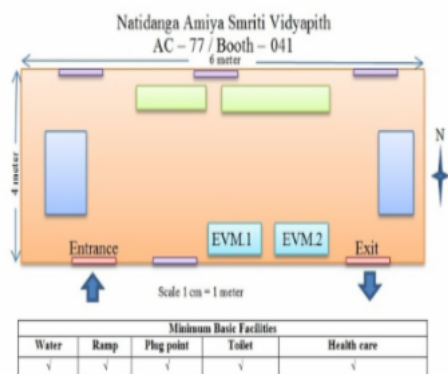

নির্বাচক নিবন্ধন আধিকারিকের স্বাক্ষর

Nazri Naksha

Google Map View

Polling Station Building Front View

Polling Station Front View

Cad View

Key MAP View

1 নাম : সঙ্গীতা কর্মকার ঘোষ স্বামীর নাম: বিপ্লাব ঘোষ বাড়ির নং : এন0186 বয়স : 23 লিঙ্গ : মহিলা	NHW2447092 ফটো উপলব্ধ	2 নাম : জগন্নাথ ঘোষ পিতার নাম: লক্ষ্মীকান্ত ঘোষ বাড়ির নং : এন0157 বয়স : 51 লিঙ্গ : পুরুষ	NHW2447225 ফটো উপলব্ধ	3 নাম : বিটু ঘোষ পিতার নাম: বিভাষ চন্দ্র ঘোষ বাড়ির নং : N0165 বয়স : 25 লিঙ্গ : পুরুষ	NHW2370112 ফটো উপলব্ধ
4 নাম : ছোট্ট ঘোষ পিতার নাম: বিভাষ চন্দ্র ঘোষ বাড়ির নং : N0165 বয়স : 24 লিঙ্গ : পুরুষ	NHW2370146 ফটো উপলব্ধ	5 নাম : মধুমিতা ঘোষ পিতার নাম: জগন্নাথ ঘোষ বাড়ির নং : এন0157 বয়স : 22 লিঙ্গ : মহিলা	NHW2587186 ফটো উপলব্ধ	6 নাম : ভবেশ ঘোষ পিতার নাম: ভরত ঘোষ বাড়ির নং : n0159 বয়স : 25 লিঙ্গ : পুরুষ	NHW2155208 ফটো উপলব্ধ
7 নাম : পম্পা ঘোষ স্বামীর নাম: দীপকর ঘোষ বাড়ির নং : এন0155 বয়স : 30 লিঙ্গ : মহিলা	NHW2587616 ফটো উপলব্ধ	8 নাম : রকি ঘোষ পিতার নাম: রমাকান্ত ঘোষ বাড়ির নং : এন0156 বয়স : 21 লিঙ্গ : পুরুষ	NHW2665495 ফটো উপলব্ধ	9 নাম : বন্দনা মণ্ডল(জোয়ার্দার) স্বামীর নাম: ভীমসেন জোয়ার্দার বাড়ির নং : n0111 বয়স : 50 লিঙ্গ : মহিলা	WB/11/070/102303 ফটো উপলব্ধ
10 নাম : লক্ষ্মী জোয়ার্দার স্বামীর নাম: তপন জোয়ার্দার বাড়ির নং : n0113 বয়স : 36 লিঙ্গ : মহিলা	NHW0172007 ফটো উপলব্ধ	11 নাম : তপন জোয়ার্দার পিতার নাম: রামপদ জোয়ার্দার বাড়ির নং : n0113 বয়স : 46 লিঙ্গ : পুরুষ	GMY1534379 ফটো উপলব্ধ	12 নাম : ভীমসেন জোয়ার্দার পিতার নাম: শ্যামাপদ জোয়ার্দার বাড়ির নং : n0111 বয়স : 54 লিঙ্গ : পুরুষ	NHW0171868 ফটো উপলব্ধ
13 নাম : শুভজিৎ জোয়ার্দার পিতার নাম: ভীমসেন জোয়ার্দার বাড়ির নং : n0111 বয়স : 32 লিঙ্গ : পুরুষ	NHW1585637 ফটো উপলব্ধ	14 নাম : কৌশিক জোয়ার্দার পিতার নাম: কুমারেশ জোয়ার্দার বাড়ির নং : n0114 বয়স : 26 লিঙ্গ : পুরুষ	NHW2062586 ফটো উপলব্ধ	15 নাম : করন জোয়ার্দার পিতার নাম: কুমারেশ জোয়ার্দার বাড়ির নং : এন0114 বয়স : 21 লিঙ্গ : পুরুষ	NHW2665479 ফটো উপলব্ধ
16 নাম : পরমেশ্বর জোয়ার্দার পিতার নাম: পরেশ জোয়ার্দার বাড়ির নং : এন0114 বয়স : 22 লিঙ্গ : পুরুষ	NHW2587533 ফটো উপলব্ধ	17 নাম : দীপকর জোয়ার্দার পিতার নাম: দীনবন্ধু জোয়ার্দার বাড়ির নং : n0135 বয়স : 34 লিঙ্গ : পুরুষ	NHW1421387 ফটো উপলব্ধ	18 নাম : দীনবন্ধু জোয়ার্দার পিতার নাম: শ্যামাপদ জোয়ার্দার বাড়ির নং : n0135 বয়স : 59 লিঙ্গ : পুরুষ	WB/11/070/102571 ফটো উপলব্ধ
19 নাম : শিখা জোয়ার্দার স্বামীর নাম: বিবেক জোয়ার্দার বাড়ির নং : n0133 বয়স : 56 লিঙ্গ : মহিলা	WB/11/070/102329 ফটো উপলব্ধ	20 নাম : বিবেক জোয়ার্দার পিতার নাম: রামপদ জোয়ার্দার বাড়ির নং : n0133 বয়স : 61 লিঙ্গ : পুরুষ	WB/11/070/102549 ফটো উপলব্ধ	21 নাম : রিংকু জোয়ার্দার স্বামীর নাম: অর্জুন জোয়ার্দার বাড়ির নং : n0112 বয়স : 44 লিঙ্গ : মহিলা	GMY2287233 ফটো উপলব্ধ
22 নাম : শোভারানী জোয়ার্দার স্বামীর নাম: কুসুম জোয়ার্দার বাড়ির নং : n0110 বয়স : 57 লিঙ্গ : মহিলা	WB/11/070/102301 ফটো উপলব্ধ	23 নাম : কুসুম জোয়ার্দার পিতার নাম: শ্যামাপদ জোয়ার্দার বাড়ির নং : n0110 বয়স : 63 লিঙ্গ : পুরুষ	WB/11/070/102017 ফটো উপলব্ধ	24 নাম : রুপালী জোয়ার্দার স্বামীর নাম: কুমারেশ জোয়ার্দার বাড়ির নং : n0114 বয়স : 43 লিঙ্গ : মহিলা	GMY2227221 ফটো উপলব্ধ
25 নাম : কুমারেশ জোয়ার্দার পিতার নাম: কৃষ্ণপদ জোয়ার্দার বাড়ির নং : n0114 বয়স : 56 লিঙ্গ : পুরুষ	WB/11/070/102103 ফটো উপলব্ধ	26 নাম : নিয়তিবালা জোয়ার্দার স্বামীর নাম: কৃষ্ণপদ জোয়ার্দার বাড়ির নং : n0114 বয়স : 71 লিঙ্গ : মহিলা	WB/11/070/102263 ফটো উপলব্ধ	27 নাম : পরেশ চন্দ্র জোয়ার্দার পিতার নাম: কৃষ্ণপদ জোয়ার্দার বাড়ির নং : n0114 বয়স : 50 লিঙ্গ : পুরুষ	NHW2041242 ফটো উপলব্ধ
28 নাম : অনিমা মন্ডল স্বামীর নাম: দীপকর জোয়ার্দার বাড়ির নং : এন0135 বয়স : 26 লিঙ্গ : মহিলা	NHW2447266 ফটো উপলব্ধ	29 নাম : আশালতা জোয়ার্দার স্বামীর নাম: শ্যামাপদ জোয়ার্দার বাড়ির নং : n0109 বয়স : 81 লিঙ্গ : মহিলা	WB/11/070/102099 ফটো উপলব্ধ	30 নাম : সুভদ্রা জোয়ার্দার পিতার নাম: শ্যামাপদ জোয়ার্দার বাড়ির নং : n0109 বয়স : 68 লিঙ্গ : মহিলা	NHW2041226 ফটো উপলব্ধ