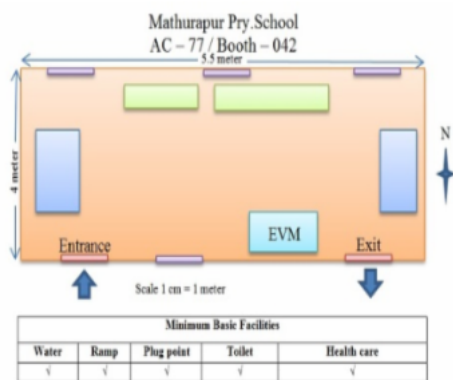

নির্বাচক নিবন্ধন আধিকারিকের স্বাক্ষর

Nazri Naksha

Google Map View

Polling Station Building Front View

Polling Station Front View

Cad View

Key MAP View

1 নাম : পার্বতী সরকার স্বামীর নাম: গৌতম সরকার বাড়ির নং : n0007 বয়স : 44 লিঙ্গ : মহিলা	GMY2473437 ফটো উপলব্ধ	2 নাম : পৌতম সরকার পিতার নাম: মাধব সরকার বাড়ির নং : n0007 বয়স : 52 লিঙ্গ : পুরুষ	WB/11/070/096442 ফটো উপলব্ধ	3 নাম : ইন্দ্রজিত সরকার পিতার নাম: মাধব সরকার বাড়ির নং : n0007 বয়স : 43 লিঙ্গ : পুরুষ	GMY2042919 ফটো উপলব্ধ
4 নাম : দিপালী সরকার স্বামীর নাম: ইন্দ্রজিত সরকার বাড়ির নং : n0007 বয়স : 35 লিঙ্গ : মহিলা	NHW1234871 ফটো উপলব্ধ	5 নাম : মাধব দাস বৈরাগ্য পিতার নাম: অমল্য দাস বৈরাগ্য বাড়ির নং : এন007 বয়স : 66 লিঙ্গ : পুরুষ	NHW2586006 ফটো উপলব্ধ	6 নাম : ভারতী দাস বৈরাগ্য স্বামীর নাম: মাধব দাস বৈরাগ্য বাড়ির নং : এন0007 বয়স : 60 লিঙ্গ : মহিলা	NHW2586048 ফটো উপলব্ধ
7 নাম : প্রিয়া বারিক পিতার নাম: সুশান্ত বারিক বাড়ির নং : এন0152 বয়স : 22 লিঙ্গ : মহিলা	NHW2585743 ফটো উপলব্ধ	8 নাম : সুদর্শন বারিক পিতার নাম: সুর্যকান্ত বারিক বাড়ির নং : n0150 বয়স : 69 লিঙ্গ : পুরুষ	NHW2691426 ফটো উপলব্ধ	9 নাম : নিশা বিশ্বাস বারিক স্বামীর নাম: সুপ্রিয় বারিক বাড়ির নং : এন0151 বয়স : 23 লিঙ্গ : মহিলা	UJM2641082 ফটো উপলব্ধ
10 নাম : উত্তমকুমার বারিক পিতার নাম: সুর্যকান্ত বারিক বাড়ির নং : n0145 বয়স : 53 লিঙ্গ : পুরুষ	WB/11/070/096099 ফটো উপলব্ধ	11 নাম : মলিনা বারিক স্বামীর নাম: উত্তম কুমার বারিক বাড়ির নং : n0145 বয়স : 45 লিঙ্গ : মহিলা	GMY2285567 ফটো উপলব্ধ	12 নাম : রুদ্র বারিক পিতার নাম: উত্তম কুমার বারিক বাড়ির নং : এন0145 বয়স : 20 লিঙ্গ : পুরুষ	NHW2744944 ফটো উপলব্ধ
13 নাম : অলকা বারিক স্বামীর নাম: সুদর্শন বারিক বাড়ির নং : n0150 বয়স : 62 লিঙ্গ : মহিলা	WB/11/070/096356 ফটো উপলব্ধ	14 নাম : সুমন্ত বারিক পিতার নাম: সুদর্শন বারিক বাড়ির নং : n0150 বয়স : 33 লিঙ্গ : পুরুষ	NHW1495985 ফটো উপলব্ধ	15 নাম : সুনীলকুমার বারিক পিতার নাম: সুর্যকান্ত বারিক বাড়ির নং : n0151 বয়স : 63 লিঙ্গ : পুরুষ	WB/11/070/096081 ফটো উপলব্ধ
16 নাম : মিতালী রানী বারিক স্বামীর নাম: সুনীল বারিক বাড়ির নং : n0151 বয়স : 59 লিঙ্গ : মহিলা	WB/11/070/096354 ফটো উপলব্ধ	17 নাম : সুপ্রিয় বারিক পিতার নাম: সুনীল কুমার বারিক বাড়ির নং : n0151 বয়স : 29 লিঙ্গ : পুরুষ	NHW1815711 ফটো উপলব্ধ	18 নাম : সুশান্ত বারিক পিতার নাম: সুর্যকান্ত বারিক বাড়ির নং : n0152 বয়স : 57 লিঙ্গ : পুরুষ	WB/11/070/096431 ফটো উপলব্ধ
19 নাম : মিতালী বারিক স্বামীর নাম: সুশান্ত বারিক বাড়ির নং : n0152 বয়স : 45 লিঙ্গ : মহিলা	GMY1740679 ফটো উপলব্ধ	20 নাম : সাধনকুমার বিশ্বাস পিতার নাম: সুধীর বিশ্বাস বাড়ির নং : n0017 বয়স : 61 লিঙ্গ : পুরুষ	WB/11/070/096295 ফটো উপলব্ধ	21 নাম : শেফালী বিশ্বাস স্বামীর নাম: জগন্নাথ বিশ্বাস বাড়ির নং : n0016 বয়স : 53 লিঙ্গ : মহিলা	NHW2865079 ফটো উপলব্ধ
22 নাম : জগন্নাথ বিশ্বাস পিতার নাম: সন্তোষ বিশ্বাস বাড়ির নং : n0016 বয়স : 59 লিঙ্গ : পুরুষ	WB/11/070/096419 ফটো উপলব্ধ	23 নাম : শম্পা বিশ্বাস স্বামীর নাম: বাসুদেব বিশ্বাস বাড়ির নং : n0015 বয়স : 34 লিঙ্গ : মহিলা	NHW1421700 ফটো উপলব্ধ	24 নাম : বাসুদেব বিশ্বাস পিতার নাম: ননীগোপাল বিশ্বাস বাড়ির নং : n0015 বয়স : 44 লিঙ্গ : পুরুষ	GMY2042372 ফটো উপলব্ধ
25 নাম : বাসুদেব বিশ্বাস পিতার নাম: মহাদেব বিশ্বাস বাড়ির নং : n0015 বয়স : 32 লিঙ্গ : পুরুষ	NHW1586007 ফটো উপলব্ধ	26 নাম : মহাদেব বিশ্বাস পিতার নাম: ননীগোপাল বিশ্বাস বাড়ির নং : n0015 বয়স : 53 লিঙ্গ : পুরুষ	WB/11/070/096232 ফটো উপলব্ধ	27 নাম : মান্যময়ী বিশ্বাস স্বামীর নাম: ননীগোপাল বিশ্বাস বাড়ির নং : n0015 বয়স : 67 লিঙ্গ : মহিলা	GMY2285666 ফটো উপলব্ধ
28 নাম : শঙ্করী বিশ্বাস স্বামীর নাম: বিকাশ চন্দ্র বিশ্বাস বাড়ির নং : n0014 বয়স : 46 লিঙ্গ : মহিলা	GMY2473270 ফটো উপলব্ধ	29 নাম : শ্বেতুকা বিশ্বাস স্বামীর নাম: মহাদেব বিশ্বাস বাড়ির নং : n0014 বয়স : 51 লিঙ্গ : মহিলা	WB/11/070/096516 ফটো উপলব্ধ	30 নাম : রাকেশ বিশ্বাস স্বামীর নাম: অপর্ণা বিশ্বাস বাড়ির নং : n0014 বয়স : 31 লিঙ্গ : পুরুষ	NHW1585975 ফটো উপলব্ধ