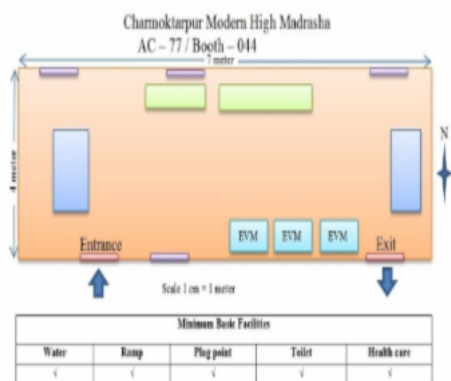

নির্বাচক নিবন্ধন আধিকারিকের স্বাক্ষর

Nazri Naksha

Google Map View

Polling Station Building Front View

Polling Station Front View

Cad View

Key MAP View

1 নাম : মানসুরা বিবি স্বামীর নাম: বাহাদুর বাড়ির নং : n0126 বয়স : 49 লিঙ্গ : মহিলা ফটো উপলব্ধ	WB/09/059/270674	2 নাম : হায়াত আলি মণ্ডল পিতার নাম: আতর আলি মণ্ডল বাড়ির নং : n0102 বয়স : 48 লিঙ্গ : পুরুষ ফটো উপলব্ধ	GMV1740901	3 নাম : সাকিল মন্ডল পিতার নাম: হায়াত আলি মন্ডল বাড়ির নং : এন0102 বয়স : 23 লিঙ্গ : পুরুষ ফটো উপলব্ধ	NHW2580249
4 নাম : উর্মিলা খাতুন স্বামীর নাম: বকুল সেখ বাড়ির নং : n0080 বয়স : 26 লিঙ্গ : মহিলা ফটো উপলব্ধ	NHW2093102	5 নাম : সাগরিকা খাতুন পিতার নাম: তসলেম মন্ডল বাড়ির নং : n0057 বয়স : 26 লিঙ্গ : মহিলা ফটো উপলব্ধ	NHW2093250	6 নাম : সনজুরা খাতুন পিতার নাম: ইরসাদ মন্ডল বাড়ির নং : n0075 বয়স : 31 লিঙ্গ : মহিলা ফটো উপলব্ধ	NHW2093318
7 নাম : আসমিরা খাতুন স্বামীর নাম: জেলহক মন্ডল বাড়ির নং : n0063 বয়স : 28 লিঙ্গ : মহিলা ফটো উপলব্ধ	NHW2093110	8 নাম : কামরুল পাইক পিতার নাম: কদর পাইক বাড়ির নং : N0067 বয়স : 24 লিঙ্গ : পুরুষ ফটো উপলব্ধ	NHW2397867	9 নাম : মহিত পাইক পিতার নাম: মিনারুল পাইক বাড়ির নং : n0068 বয়স : 29 লিঙ্গ : পুরুষ ফটো উপলব্ধ	NHW1894203
10 নাম : সাহিদ পাইক পিতার নাম: মিনারুল পাইক বাড়ির নং : এন0068 বয়স : 25 লিঙ্গ : পুরুষ ফটো উপলব্ধ	NHW2146983	11 নাম : ইজারুল মন্ডল পিতার নাম: সলেমান মন্ডল বাড়ির নং : n0058 বয়স : 38 লিঙ্গ : পুরুষ ফটো উপলব্ধ	NHW0188672	12 নাম : ছানুয়ারা পাইক স্বামীর নাম: মিনারুল পাইক বাড়ির নং : n0058 বয়স : 49 লিঙ্গ : মহিলা ফটো উপলব্ধ	WB/11/070/114237
13 নাম : শেফালী মন্ডল স্বামীর নাম: জাকির হোসেন মন্ডল বাড়ির নং : n0058 বয়স : 29 লিঙ্গ : মহিলা ফটো উপলব্ধ	NHW1815976	14 নাম : জাকির হোসেন মন্ডল পিতার নাম: শোলেমান মন্ডল বাড়ির নং : n0058 বয়স : 29 লিঙ্গ : পুরুষ ফটো উপলব্ধ	NHW1815943	15 নাম : জৈগন পাইক স্বামীর নাম: আলাহিম পাইক বাড়ির নং : n0068 বয়স : 73 লিঙ্গ : মহিলা ফটো উপলব্ধ	WB/11/070/114239
16 নাম : কদর পাইক পিতার নাম: আজিত পাইক বাড়ির নং : n0067 বয়স : 44 লিঙ্গ : পুরুষ ফটো উপলব্ধ	GMV2290336	17 নাম : আজিত পাইক পিতার নাম: মবারক পাইক বাড়ির নং : n0067 বয়স : 83 লিঙ্গ : পুরুষ ফটো উপলব্ধ	WB/11/070/114556	18 নাম : প্রেমমত পাইক পিতার নাম: এলেম পাইক বাড়ির নং : n0066 বয়স : 61 লিঙ্গ : পুরুষ ফটো উপলব্ধ	WB/11/070/114846
19 নাম : রসিদ পাইক পিতার নাম: আলাহিম পাইক বাড়ির নং : n0068 বয়স : 39 লিঙ্গ : পুরুষ ফটো উপলব্ধ	NHW1235290	20 নাম : মিনারুল পাইক পিতার নাম: আলাহিম পাইক বাড়ির নং : n0068 বয়স : 56 লিঙ্গ : পুরুষ ফটো উপলব্ধ	WB/11/070/114840	21 নাম : ফারুক মন্ডল পিতার নাম: শোলেমান মন্ডল বাড়ির নং : n0058 বয়স : 28 লিঙ্গ : পুরুষ ফটো উপলব্ধ	NHW2027266
22 নাম : উম্মিয়া পাইক স্বামীর নাম: কদর পাইক বাড়ির নং : n0067 বয়স : 42 লিঙ্গ : মহিলা ফটো উপলব্ধ	GMV2048429	23 নাম : সফিকুল পাইক পিতার নাম: ফজল পাইক বাড়ির নং : n0195 বয়স : 32 লিঙ্গ : পুরুষ ফটো উপলব্ধ	NHW1816438	24 নাম : নয়ন পাইক পিতার নাম: ফজল পাইক বাড়ির নং : n0067 বয়স : 26 লিঙ্গ : পুরুষ ফটো উপলব্ধ	NHW2093227
25 নাম : রেহেনা বিবি স্বামীর নাম: ইজারুল মন্ডল বাড়ির নং : n0058 বয়স : 30 লিঙ্গ : মহিলা ফটো উপলব্ধ	NHW1709997	26 নাম : সাগিরা পাইক স্বামীর নাম: সরিফ ল পাইক বাড়ির নং : n0064 বয়স : 34 লিঙ্গ : মহিলা ফটো উপলব্ধ	UJM1665868	27 নাম : আইমা খাতুন স্বামীর নাম: নয়ন পাইক বাড়ির নং : এন0067 বয়স : 21 লিঙ্গ : মহিলা ফটো উপলব্ধ	NHW2667640
28 নাম : জহিরুদ্দিন পাইক পিতার নাম: কদর পাইক বাড়ির নং : এন0067 বয়স : 22 লিঙ্গ : পুরুষ ফটো উপলব্ধ	NHW2664100	29 নাম : রোজিনা বিবি স্বামীর নাম: সফিকুল পাইক বাড়ির নং : এন0195 বয়স : 28 লিঙ্গ : মহিলা ফটো উপলব্ধ	NHW2085819	30 নাম : রিস্পা খাতুন স্বামীর নাম: সাহিদ পাইক বাড়ির নং : এন0068 বয়স : 22 লিঙ্গ : মহিলা ফটো উপলব্ধ	NHW2666808