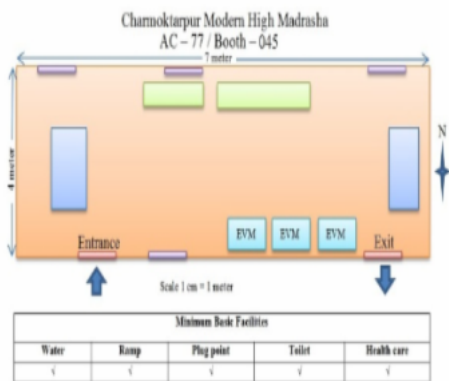

নির্বাচক নিবন্ধন আধিকারিকের স্বাক্ষর

Nazri Naksha

Google Map View

Polling Station Building Front View

Polling Station Front View

Cad View

Key MAP View

1	NHW2860252	নাম : গোলাপী সরকার স্বামীর নাম: কার্তিক চন্দ্র সরকার বাড়ির নং : n0027 বয়স : 66 লিঙ্গ : মহিলা	ফটো উপলব্ধ	2	GMY1535368	নাম : মৃত্যঞ্জয় সরকার পিতার নাম: কার্তিকচন্দ্র সরকার বাড়ির নং : n0027 বয়স : 47 লিঙ্গ : পুরুষ	ফটো উপলব্ধ	3	NHW1710581	নাম : পিংকি সরকার স্বামীর নাম: সঞ্জয় সরকার বাড়ির নং : n0027 বয়স : 31 লিঙ্গ : মহিলা	ফটো উপলব্ধ
4	NHW2403806	নাম : দেবরানী সরকার পিতার নাম: মৃত্যঞ্জয় সরকার বাড়ির নং : N0027 বয়স : 24 লিঙ্গ : মহিলা	ফটো উপলব্ধ	5	NHW2241198	নাম : মহঃ আব্দুল মোমিত পিতার নাম: মহঃ ইদুশ আলি মন্ডল বাড়ির নং : n0093 বয়স : 58 লিঙ্গ : পুরুষ	ফটো উপলব্ধ	6	GMY1535152	নাম : আঞ্জুয়ারা বিবি স্বামীর নাম: মহঃ আব্দুল মোমিত বাড়ির নং : n0093 বয়স : 48 লিঙ্গ : মহিলা	ফটো উপলব্ধ
7	GMY1737816	নাম : কালিচরণ সরকার পিতার নাম: ০০০০০০০ ০০০০০ ০০০০০ বাড়ির নং : n0027 বয়স : 43 লিঙ্গ : পুরুষ	ফটো উপলব্ধ	8	NHW2529279	নাম : শ্রীবাস সরকার পিতার নাম: ০০০০০০০ ০০০০০ বাড়ির নং : n0027 বয়স : 66 লিঙ্গ : পুরুষ	ফটো উপলব্ধ	9	NHW2027449	নাম : সঞ্জয় সরকার পিতার নাম: কার্তিক চন্দ্র সরকার বাড়ির নং : n0027 বয়স : 43 লিঙ্গ : পুরুষ	ফটো উপলব্ধ
10	NHW2027423	নাম : সামিমা আক্তার পিতার নাম: আব্দুল মোমিত মণ্ডল বাড়ির নং : n0093 বয়স : 27 লিঙ্গ : মহিলা	ফটো উপলব্ধ	11	NHW1710615	নাম : রুমা সরকার স্বামীর নাম: কালিচরণ সরকার বাড়ির নং : n0027 বয়স : 30 লিঙ্গ : মহিলা	ফটো উপলব্ধ	12	MMP2693240	নাম : কাকলি বিবি স্বামীর নাম: ইমরান সেখ বাড়ির নং : n0283 বয়স : 27 লিঙ্গ : মহিলা	ফটো উপলব্ধ
13	WB/11/070/129484	নাম : সুকুরদ্দিন খাঁ পিতার নাম: উলকত খাঁ বাড়ির নং : n0213 বয়স : 76 লিঙ্গ : পুরুষ	ফটো উপলব্ধ	14	NHW2093763	নাম : সাহিনা খাতুন স্বামীর নাম: মুক্তার সেখ বাড়ির নং : n0208 বয়স : 31 লিঙ্গ : মহিলা	ফটো উপলব্ধ	15	NHW2093649	নাম : সাহিনুর খাতুন স্বামীর নাম: নাজেরুল মণ্ডল বাড়ির নং : n0032 বয়স : 34 লিঙ্গ : মহিলা	ফটো উপলব্ধ
16	NHW2093714	নাম : রুবিনা খাতুন পিতার নাম: নাসির মণ্ডল বাড়ির নং : n0049 বয়স : 26 লিঙ্গ : মহিলা	ফটো উপলব্ধ	17	NHW2093706	নাম : নাজমা খাতুন পিতার নাম: আলহাইম মণ্ডল বাড়ির নং : n0121 বয়স : 26 লিঙ্গ : মহিলা	ফটো উপলব্ধ	18	NHW2093631	নাম : রাঙ্গিলা খাতুন পিতার নাম: আসান আলি মণ্ডল বাড়ির নং : n0138 বয়স : 33 লিঙ্গ : মহিলা	ফটো উপলব্ধ
19	NHW1977289	নাম : নাসিমা দফাদার স্বামীর নাম: আসরাফুল দফাদার বাড়ির নং : n0245 বয়স : 29 লিঙ্গ : মহিলা	ফটো উপলব্ধ	20	GMY2713519	নাম : জাহাঙ্গীর দফাদার পিতার নাম: দেল মহম্মদ দফাদার বাড়ির নং : n0243 বয়স : 37 লিঙ্গ : পুরুষ	ফটো উপলব্ধ	21	NHW2093698	নাম : রেহেনা দফাদার স্বামীর নাম: আসমান দফাদার বাড়ির নং : n0220 বয়স : 26 লিঙ্গ : মহিলা	ফটো উপলব্ধ
22	NHW1496314	নাম : ববিতা দফাদার স্বামীর নাম: জাহাঙ্গীর দফাদার বাড়ির নং : n0222 বয়স : 32 লিঙ্গ : মহিলা	ফটো উপলব্ধ	23	NHW1496298	নাম : আসমান দফাদার পিতার নাম: দেল মহম্মদ দফাদার বাড়ির নং : n0220 বয়স : 32 লিঙ্গ : পুরুষ	ফটো উপলব্ধ	24	GMY2714145	নাম : আসরাফুল দফাদার পিতার নাম: ওয়াজ দফাদার বাড়ির নং : n0211 বয়স : 36 লিঙ্গ : পুরুষ	ফটো উপলব্ধ
25	NHW0191817	নাম : সফিকুল দেওয়ান পিতার নাম: লতিব দেওয়ান বাড়ির নং : n0154 বয়স : 39 লিঙ্গ : পুরুষ	ফটো উপলব্ধ	26	WB/11/070/114317	নাম : রহিমা দেওয়ান স্বামীর নাম: লি দেওয়ান বাড়ির নং : n0154 বয়স : 61 লিঙ্গ : মহিলা	ফটো উপলব্ধ	27	NHW1320357	নাম : সাদানা দেওয়ান স্বামীর নাম: সফিকুল দেওয়ান বাড়ির নং : n0154 বয়স : 34 লিঙ্গ : মহিলা	ফটো উপলব্ধ
28	NHW2241271	নাম : লতিব দেওয়ান পিতার নাম: গাজল দেওয়ান বাড়ির নং : n0154 বয়স : 66 লিঙ্গ : পুরুষ	ফটো উপলব্ধ	29	GMY2604148	নাম : রাহেনা ধাত্রী স্বামীর নাম: আসাদুল ধাত্রী বাড়ির নং : n0167 বয়স : 40 লিঙ্গ : মহিলা	ফটো উপলব্ধ	30	WB/11/070/114710	নাম : আসাদুল ধাত্রী পিতার নাম: খেদের ধাত্রী বাড়ির নং : n0167 বয়স : 49 লিঙ্গ : পুরুষ	ফটো উপলব্ধ