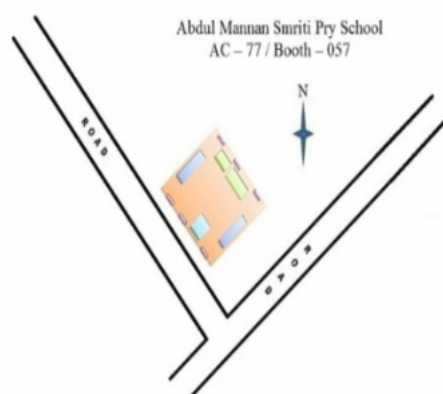

Key MAP View