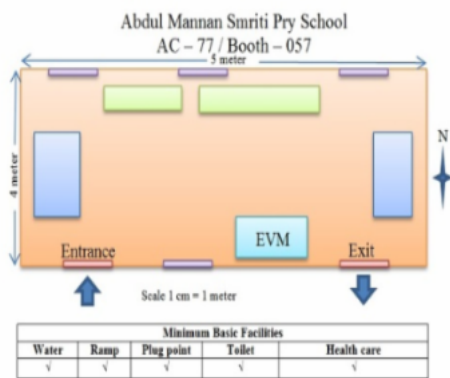

নির্বাচক নিবন্ধন আধিকারিকের স্বাক্ষর

Nazri Naksha

Google Map View

Polling Station Building Front View

Polling Station Front View

Cad View

Key MAP View

1 নাম : গীতারানী মণ্ডল স্বামীর নাম: সুশান্ত মন্ডল বাড়ির নং : n0019 বয়স : 51 লিঙ্গ : মহিলা	NHW2608933 ফটো উপলব্ধ	2 নাম : স্বপ্না দে স্বামীর নাম: প্রদীপ কুমার দে বাড়ির নং : n0030 বয়স : 36 লিঙ্গ : মহিলা	NHW1237643 ফটো উপলব্ধ	3 নাম : প্রদীপ কুমার দে স্বামীর নাম: সুবোধ চন্দ্র দে বাড়ির নং : n0030 বয়স : 43 লিঙ্গ : পুরুষ	GMY2476067 ফটো উপলব্ধ
4 নাম : অশোক কুমার পিতার নাম: রামপ্রসাদ কর্মকার বাড়ির নং : n0063 বয়স : 23 লিঙ্গ : পুরুষ	NHW2573186 ফটো উপলব্ধ	5 নাম : কল্যাণী কর্মকার স্বামীর নাম: শম্ভু কর্মকার বাড়ির নং : n0063 বয়স : 61 লিঙ্গ : মহিলা	WB/11/070/123276 ফটো উপলব্ধ	6 নাম : অনুরাধা কর্মকার স্বামীর নাম: শচীনন্দন কর্মকার বাড়ির নং : n0063 বয়স : 23 লিঙ্গ : মহিলা	NHW1237593 ফটো উপলব্ধ
7 নাম : শম্ভু কর্মকার পিতার নাম: শচীনন্দন কর্মকার বাড়ির নং : n0063 বয়স : 68 লিঙ্গ : পুরুষ	WB/11/070/123330 ফটো উপলব্ধ	8 নাম : অঞ্জলি কর্মকার স্বামীর নাম: রামপ্রসাদ কর্মকার বাড়ির নং : n0063 বয়স : 41 লিঙ্গ : মহিলা	NHW1324557 ফটো উপলব্ধ	9 নাম : রামপ্রসাদ কর্মকার পিতার নাম: শচীনন্দন কর্মকার বাড়ির নং : n0063 বয়স : 61 লিঙ্গ : পুরুষ	GMY2715266 ফটো উপলব্ধ
10 নাম : ইমন সেখ পিতার নাম: সাফিজুল সেখ বাড়ির নং : n0266 বয়স : 24 লিঙ্গ : পুরুষ	NHW2405942 ফটো উপলব্ধ	11 নাম : সাকিলা খাতুন স্বামীর নাম: সম্রাট সেখ বাড়ির নং : এন0274 বয়স : 26 লিঙ্গ : মহিলা	NHW2149896 ফটো উপলব্ধ	12 নাম : সুমনা খাতুন পিতার নাম: সাফিজুল সেখ বাড়ির নং : n0266 বয়স : 27 লিঙ্গ : মহিলা	NHW2029676 ফটো উপলব্ধ
13 নাম : দেবশীষ ঘোষ পিতার নাম: ইন্দ্রজিৎ ঘোষ বাড়ির নং : n0065 বয়স : 29 লিঙ্গ : পুরুষ	NHW1897578 ফটো উপলব্ধ	14 নাম : অঞ্জনা ঘোষ স্বামীর নাম: স্বপন ঘোষ বাড়ির নং : n0289 বয়স : 56 লিঙ্গ : মহিলা	NHW1897602 ফটো উপলব্ধ	15 নাম : রিয়া ঘোষ স্বামীর নাম: রমেশ ঘোষ বাড়ির নং : এন0196 বয়স : 25 লিঙ্গ : মহিলা	NHW2149920 ফটো উপলব্ধ
16 নাম : মহারানী ঘোষ স্বামীর নাম: শম্ভু ঘোষ বাড়ির নং : n0122 বয়স : 51 লিঙ্গ : মহিলা	NHW2560654 ফটো উপলব্ধ	17 নাম : সুমনা ঘোষ স্বামীর নাম: সুখদেব ঘোষ বাড়ির নং : n0196 বয়স : 24 লিঙ্গ : মহিলা	NHW2407021 ফটো উপলব্ধ	18 নাম : পূর্ণিমা ঘোষ স্বামীর নাম: ইন্দ্রজিৎ ঘোষ বাড়ির নং : n0065 বয়স : 48 লিঙ্গ : মহিলা	GMY2293512 ফটো উপলব্ধ
19 নাম : ইন্দ্রজিৎ ঘোষ পিতার নাম: ননীগোপাল ঘোষ বাড়ির নং : n0065 বয়স : 54 লিঙ্গ : পুরুষ	WB/11/070/123526 ফটো উপলব্ধ	20 নাম : সোনাই চক্রবর্তী মৈত্র স্বামীর নাম: বামদেব মৈত্র বাড়ির নং : এন0224 বয়স : 25 লিঙ্গ : মহিলা	NHW2149961 ফটো উপলব্ধ	21 নাম : সরস্বতী চক্রবর্তী স্বামীর নাম: দীপেন চক্রবর্তী বাড়ির নং : N0073 বয়স : 24 লিঙ্গ : মহিলা	NHW2406841 ফটো উপলব্ধ
22 নাম : দীপা চক্রবর্তী স্বামীর নাম: সাধন কুমার চক্রবর্তী বাড়ির নং : n0073 বয়স : 40 লিঙ্গ : মহিলা	NHW1324581 ফটো উপলব্ধ	23 নাম : দীপেন চক্রবর্তী মায়ের নাম: লক্ষ্মীরানী চক্রবর্তী বাড়ির নং : n0073 বয়স : 38 লিঙ্গ : পুরুষ	GMY2605590 ফটো উপলব্ধ	24 নাম : সাধন কুমার চক্রবর্তী পিতার নাম: নারায়ণ চন্দ্র চক্রবর্তী বাড়ির নং : n0073 বয়স : 56 লিঙ্গ : পুরুষ	NHW1591460 ফটো উপলব্ধ
25 নাম : লতিকা জামাদার স্বামীর নাম: বুদ্ধদেব জামাদার বাড়ির নং : এন0258 বয়স : 37 লিঙ্গ : মহিলা	NHW2150183 ফটো উপলব্ধ	26 নাম : মঞ্জু দাস স্বামীর নাম: নারায়ণ দাস বাড়ির নং : এন0250 বয়স : 40 লিঙ্গ : মহিলা	NHW2150175 ফটো উপলব্ধ	27 নাম : তাপস দাস পিতার নাম: হরেন দাস বাড়ির নং : n0104 বয়স : 33 লিঙ্গ : পুরুষ	NHW1897651 ফটো উপলব্ধ
28 নাম : রাজেশ হালদার পিতার নাম: লালু হালদার বাড়ির নং : n0111 বয়স : 30 লিঙ্গ : পুরুষ	NHW1897586 ফটো উপলব্ধ	29 নাম : তরুন দাস পিতার নাম: বরুণ দাস বাড়ির নং : n0078 বয়স : 27 লিঙ্গ : পুরুষ	NHW2029635 ফটো উপলব্ধ	30 নাম : চিন্তা দাস স্বামীর নাম: তাপস দাস বাড়ির নং : n0104 বয়স : 27 লিঙ্গ : মহিলা	NHW2029742 ফটো উপলব্ধ