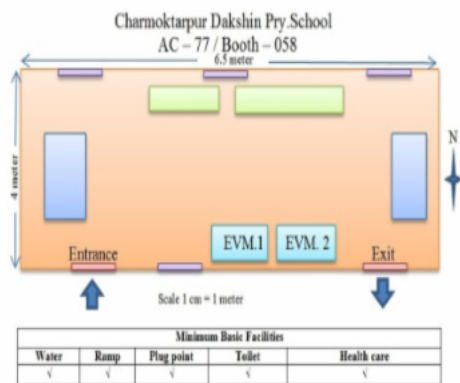

নির্বাচক নিবন্ধন আধিকারিকের স্বাক্ষর

Nazri Naksha

Google Map View

Polling Station Building Front View

Polling Station Front View

Cad View

Key MAP View

1 নাম : জাহাঙ্গীর মন্ডল পিতার নাম: ছাদেক মন্ডল বাড়ির নং : n0280 বয়স : 24 লিঙ্গ : পুরুষ	NHW2401701 ফটো উপলব্ধ	2 নাম : বিজলা খাতুন স্বামীর নাম: শাহেন মন্ডল বাড়ির নং : এন0280 বয়স : 36 লিঙ্গ : মহিলা	ZQN1267541 ফটো উপলব্ধ	3 নাম : চায়না মন্ডল স্বামীর নাম: জাহাঙ্গীর মন্ডল বাড়ির নং : এন0280 বয়স : 24 লিঙ্গ : মহিলা	NHW2452399 ফটো উপলব্ধ
4 নাম : পূজা কর্মকার পাল স্বামীর নাম: মানব পাল বাড়ির নং : এন00 বয়স : 30 লিঙ্গ : মহিলা	NHW2444214 ফটো উপলব্ধ	5 নাম : সেলিম সেখ পিতার নাম: নুৎফল সেখ বাড়ির নং : n0180 বয়স : 24 লিঙ্গ : পুরুষ	NHW2400406 ফটো উপলব্ধ	6 নাম : সুন্দারা বান স্বামীর নাম: ইমরান শেখ বাড়ির নং : এন01৮০ বয়স : 22 লিঙ্গ : মহিলা	NHW2584746 ফটো উপলব্ধ
7 নাম : নাজিমা খাতুন স্বামীর নাম: হিসারুল সেখ বাড়ির নং : এন0172 বয়স : 24 লিঙ্গ : মহিলা	NHW2452381 ফটো উপলব্ধ	8 নাম : হাসেনা খাতুন স্বামীর নাম: রাহুল সেখ বাড়ির নং : এন0215 বয়স : 23 লিঙ্গ : মহিলা	NHW2452522 ফটো উপলব্ধ	9 নাম : সুন্দরী খাতুন স্বামীর নাম: সাহাবুদ্দিন সেখ বাড়ির নং : N0206 বয়স : 24 লিঙ্গ : মহিলা	NHW2401305 ফটো উপলব্ধ
10 নাম : জেসমিন খাতুন স্বামীর নাম: জাহাঙ্গীর সেখ বাড়ির নং : এন0190 বয়স : 26 লিঙ্গ : মহিলা	NHW2150332 ফটো উপলব্ধ	11 নাম : বেনুকা খাতুন পিতার নাম: একেন সেখ বাড়ির নং : n0180 বয়স : 27 লিঙ্গ : মহিলা	NHW2029981 ফটো উপলব্ধ	12 নাম : তানজিলা খাতুন বিবি স্বামীর নাম: আনারুল সেখ বাড়ির নং : এন0186 বয়স : 29 লিঙ্গ : মহিলা	NHW2150647 ফটো উপলব্ধ
13 নাম : সুমিতা খাতুন মালিখ্যা স্বামীর নাম: জেলহক মালিখ্যা বাড়ির নং : N0165 বয়স : 26 লিঙ্গ : মহিলা	NHW2401453 ফটো উপলব্ধ	14 নাম : মদুল চক্রবর্তী পিতার নাম: মুক্ত চক্রবর্তী বাড়ির নং : এন00 বয়স : 26 লিঙ্গ : পুরুষ	NHW2444206 ফটো উপলব্ধ	15 নাম : রাণা ঠাকুর পিতার নাম: শ্যামল ঠাকুর বাড়ির নং : এন0263 বয়স : 26 লিঙ্গ : পুরুষ	NHW2150613 ফটো উপলব্ধ
16 নাম : মল্লিকা ঠাকুর স্বামীর নাম: মিলটন ঠাকুর বাড়ির নং : এন0263 বয়স : 25 লিঙ্গ : মহিলা	NHW2444180 ফটো উপলব্ধ	17 নাম : মান্নিপ দাস স্বামীর নাম: অনুপ দাস বাড়ির নং : এন0107 বয়স : 27 লিঙ্গ : মহিলা	NHW2150605 ফটো উপলব্ধ	18 নাম : অঞ্জনা দেবনাথ স্বামীর নাম: সন্দীপ দেবনাথ বাড়ির নং : n0126 বয়স : 36 লিঙ্গ : মহিলা	UJM1137637 ফটো উপলব্ধ
19 নাম : অনিতা পাহাড়ীয়া স্বামীর নাম: গোপাল পাহাড়ীয়া বাড়ির নং : n0021 বয়স : 44 লিঙ্গ : মহিলা	GMY2052793 ফটো উপলব্ধ	20 নাম : প্রনয় দেবনাথ পিতার নাম: পিন্টু দেবনাথ বাড়ির নং : N0145 বয়স : 24 লিঙ্গ : পুরুষ	NHW2402147 ফটো উপলব্ধ	21 নাম : কৌশিক দেবনাথ পিতার নাম: কমল দেবনাথ বাড়ির নং : এন00 বয়স : 23 লিঙ্গ : পুরুষ	NHW2452514 ফটো উপলব্ধ
22 নাম : শঙ্কর দেবনাথ পিতার নাম: গোপাল দেবনাথ বাড়ির নং : n0021 বয়স : 66 লিঙ্গ : পুরুষ	NHW2452274 ফটো উপলব্ধ	23 নাম : রিন্টু পাহাড়ীয়া পিতার নাম: অধীর পাহাড়ীয়া বাড়ির নং : n0021 বয়স : 32 লিঙ্গ : পুরুষ	NHW1591734 ফটো উপলব্ধ	24 নাম : সুমন দেবনাথ পিতার নাম: শঙ্কর দেবনাথ বাড়ির নং : n0021 বয়স : 29 লিঙ্গ : পুরুষ	NHW1897925 ফটো উপলব্ধ
25 নাম : রিমপা বিতার পিতার নাম: কোকিল বিতার বাড়ির নং : n0129 বয়স : 24 লিঙ্গ : মহিলা	SRA2405280 ফটো উপলব্ধ	26 নাম : পিংকি প্রামানিক স্বামীর নাম: অরুণ প্রামানিক বাড়ির নং : এন0040 বয়স : 28 লিঙ্গ : মহিলা	NHW2029924 ফটো উপলব্ধ	27 নাম : গৌরি প্রামানিক স্বামীর নাম: সুব্রত প্রামানিক বাড়ির নং : n0129 বয়স : 30 লিঙ্গ : মহিলা	NHW2029932 ফটো উপলব্ধ
28 নাম : গণেশ পহাড়ীয়া পিতার নাম: মৃত গোপাল পহাড়ীয়া বাড়ির নং : এন00029 বয়স : 25 লিঙ্গ : পুরুষ	NHW2150423 ফটো উপলব্ধ	29 নাম : মল্লিকা পাল স্বামীর নাম: মানিক পাল বাড়ির নং : এন00 বয়স : 27 লিঙ্গ : মহিলা	NHW2452373 ফটো উপলব্ধ	30 নাম : সাহান্নারা বিবি স্বামীর নাম: হাসেন সেখ বাড়ির নং : N0013 বয়স : 34 লিঙ্গ : মহিলা	NHW1499300 ফটো উপলব্ধ