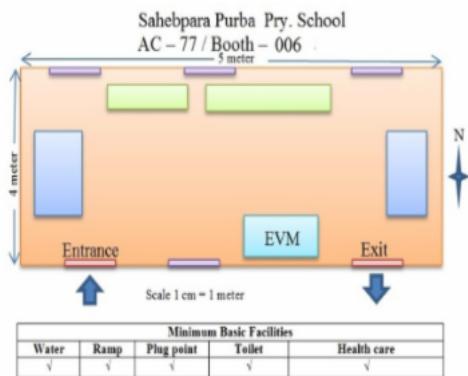

নির্বাচক নিবন্ধন আধিকারিকের স্বাক্ষর

Nazri Naksha

Google Map View

Polling Station Building Front View

Polling Station Front View

Cad View

Key MAP View

1 নাম : কারিমা বিবি স্বামীর নাম: মতলেব সেখ বাড়ির নং : n0172 বয়স : 71 লিঙ্গ : মহিলা	WB/11/070/000281	2 নাম : জান্নাতুন ফেরদৌস স্বামীর নাম: তুহিন বিশ্বাস বাড়ির নং : n0187 বয়স : 31 লিঙ্গ : মহিলা	NHW1878966	3 নাম : সামিউল আলম মায়ের নাম: জানেহার খাতুন মন্ডল বাড়ির নং : n0197 বয়স : 28 লিঙ্গ : পুরুষ	NHW1976604
4 নাম : রুনা লাইলা খাতুন স্বামীর নাম: মাফিজুল মণ্ডল বাড়ির নং : n0124 বয়স : 32 লিঙ্গ : মহিলা	NHW2109395	5 নাম : রিন্নাতন খাতুন স্বামীর নাম: সাজাহান পাইক বাড়ির নং : n0008 বয়স : 28 লিঙ্গ : মহিলা	NHW2109296	6 নাম : মৌসুমি খাতুন স্বামীর নাম: আসরাফুল মণ্ডল বাড়ির নং : n0073 বয়স : 28 লিঙ্গ : মহিলা	NHW2109346
7 নাম : হাসিনা খাতুন স্বামীর নাম: আসাদুল মন্ডল বাড়ির নং : n0176 বয়স : 39 লিঙ্গ : মহিলা	NHW1671478	8 নাম : জরিনা খাতুন বিশ্বাস স্বামীর নাম: টিটু বিশ্বাস বাড়ির নং : n0056 বয়স : 29 লিঙ্গ : মহিলা	NHW2109379	9 নাম : সুরজ খামারু পিতার নাম: নওসাদ খামারু বাড়ির নং : n0002 বয়স : 28 লিঙ্গ : পুরুষ	NHW1879139
10 নাম : আসমান খামারু পিতার নাম: নওসাদ খামারু বাড়ির নং : N0002 বয়স : 25 লিঙ্গ : পুরুষ	NHW2433944	11 নাম : আজাদ খামারু পিতার নাম: রাজু খামারু বাড়ির নং : n0002 বয়স : 52 লিঙ্গ : পুরুষ	WB/11/070/033953	12 নাম : লাইলা খামারু স্বামীর নাম: নওসাদ খামারু বাড়ির নং : n0002 বয়স : 51 লিঙ্গ : মহিলা	GMV2259927
13 নাম : নওসাদ খামারু পিতার নাম: রাজু খামারু বাড়ির নং : n0002 বয়স : 55 লিঙ্গ : পুরুষ	GMV2259919	14 নাম : ইয়ানুচ পাইক পিতার নাম: জামাল পাইক বাড়ির নং : n0008 বয়স : 33 লিঙ্গ : পুরুষ	NHW1488428	15 নাম : সাজাহান পাইক পিতার নাম: জামাল পাইক বাড়ির নং : n0008 বয়স : 34 লিঙ্গ : পুরুষ	NHW1488410
16 নাম : মর্জিনা পাইক স্বামীর নাম: জামাল পাইক বাড়ির নং : n0008 বয়স : 40 লিঙ্গ : মহিলা	GMV2465326	17 নাম : রেজনা খাতুন স্বামীর নাম: ইয়ানুচ পাইক বাড়ির নং : এন0008 বয়স : 24 লিঙ্গ : মহিলা	NHW2452787	18 নাম : জামাল পাইক পিতার নাম: মোতাহার পাইক বাড়ির নং : n0008 বয়স : 66 লিঙ্গ : পুরুষ	NHW2439867
19 নাম : সাকিরুল পাইক পিতার নাম: জামাল পাইক বাড়ির নং : এন0008 বয়স : 23 লিঙ্গ : পুরুষ	NHW2452811	20 নাম : মুর্শিদা হুসনা স্বামীর নাম: সাকিরুল পাইক বাড়ির নং : এন0008 বয়স : 20 লিঙ্গ : মহিলা	NHW2747384	21 নাম : সাইদা বিবি স্বামীর নাম: আবুল মণ্ডল বাড়ির নং : n0042 বয়স : 75 লিঙ্গ : মহিলা	NHW2440337
22 নাম : জমিনা বিবি স্বামীর নাম: খেজমত সেখ বাড়ির নং : n0167 বয়স : 54 লিঙ্গ : মহিলা	NHW1230119	23 নাম : মফিজুল মন্ডল পিতার নাম: হাপেজুল মন্ডল বাড়ির নং : এন0029 বয়স : 23 লিঙ্গ : পুরুষ	NHW2452233	24 নাম : রনি মন্ডল পিতার নাম: গোলাম মন্ডল বাড়ির নং : এন0042 বয়স : 23 লিঙ্গ : পুরুষ	NHW2452746
25 নাম : হাওয়াজান বিবি স্বামীর নাম: রহিদ সেখ বাড়ির নং : n0012 বয়স : 67 লিঙ্গ : মহিলা	NHW2454742	26 নাম : ফরিদা বিবি স্বামীর নাম: লালচাঁদ মণ্ডল বাড়ির নং : n0137 বয়স : 29 লিঙ্গ : মহিলা	NHW2109361	27 নাম : ছুরাইয়া বিবি স্বামীর নাম: সাজাহান খামারু বাড়ির নং : n0001 বয়স : 27 লিঙ্গ : মহিলা	NHW2109320
28 নাম : মৌসুনারা খাতুন বিবি স্বামীর নাম: কাবাতুল্লা মণ্ডল বাড়ির নং : n0029 বয়স : 60 লিঙ্গ : মহিলা	GMV2260321	29 নাম : হাপেজুল মন্ডল পিতার নাম: ছিয়াত মন্ডল বাড়ির নং : n0029 বয়স : 51 লিঙ্গ : পুরুষ	NHW2688646	30 নাম : আবুকালাম সেখ পিতার নাম: রহিদ সেখ বাড়ির নং : n0012 বয়স : 42 লিঙ্গ : পুরুষ	NHW0023671