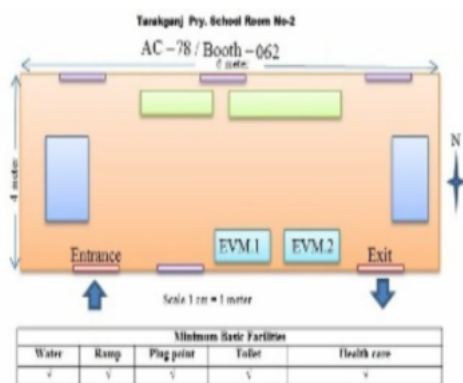

নির্বাচক নিবন্ধন আধিকারিকের স্বাক্ষর

Nazri Naksha

Google Map View

Polling Station Building Front View

Polling Station Front View

Cad View

Key MAP View

1 নাম : বলরাম খাঁ পিতার নাম: শিবনাথ খাঁ বাড়ির নং : n0018 বয়স : 66 লিঙ্গ : পুরুষ ফটো উপলব্ধ	WB/11/070/138517	2 নাম : অসিমা খাঁ স্বামীর নাম: বলরাম খাঁ বাড়ির নং : n0018 বয়স : 61 লিঙ্গ : মহিলা ফটো উপলব্ধ	WB/11/070/138515	3 নাম : নিলরতন খাঁ পিতার নাম: শিবনাথ খাঁ বাড়ির নং : n0018 বয়স : 61 লিঙ্গ : পুরুষ ফটো উপলব্ধ	GMY2299642
4 নাম : সাধনা খাঁ স্বামীর নাম: নিলরতন খাঁ বাড়ির নং : n0018 বয়স : 54 লিঙ্গ : মহিলা ফটো উপলব্ধ	GMY2299659	5 নাম : পৌতম খাঁ পিতার নাম: শিবনাথ খাঁ বাড়ির নং : n0018 বয়স : 49 লিঙ্গ : পুরুষ ফটো উপলব্ধ	NHW1593870	6 নাম : বিষ্ণু পদ খাঁ পিতার নাম: নিল রতন খাঁ বাড়ির নং : n0018 বয়স : 38 লিঙ্গ : পুরুষ ফটো উপলব্ধ	NHW0267039
7 নাম : বিশ্বজিত খাঁ পিতার নাম: নিলরতন খাঁ বাড়ির নং : n0018 বয়স : 34 লিঙ্গ : পুরুষ ফটো উপলব্ধ	NHW1326545	8 নাম : আলোমতি খাঁ স্বামীর নাম: সন্তোষ খাঁ বাড়ির নং : n0085 বয়স : 51 লিঙ্গ : মহিলা ফটো উপলব্ধ	WB/11/070/138262	9 নাম : সুস্মিতা খাঁ পিতার নাম: সন্তোষ খাঁ বাড়ির নং : n0085 বয়স : 29 লিঙ্গ : মহিলা ফটো উপলব্ধ	NHW1819341
10 নাম : ক্ষিতিশ খাঁ পিতার নাম: শান্তিরাম খাঁ বাড়ির নং : n0086 বয়স : 52 লিঙ্গ : পুরুষ ফটো উপলব্ধ	GMY2058352	11 নাম : শিল্পী খাঁ স্বামীর নাম: ক্ষিতিশ খাঁ বাড়ির নং : n0086 বয়স : 42 লিঙ্গ : মহিলা ফটো উপলব্ধ	GMY2058360	12 নাম : অরুণ কুমার খাঁ পিতার নাম: মঙ্গল চন্দ্র খাঁ বাড়ির নং : n0124 বয়স : 40 লিঙ্গ : পুরুষ ফটো উপলব্ধ	GMY2478881
13 নাম : নিরুপমা খাঁ স্বামীর নাম: প্রভাত খাঁ বাড়ির নং : n0124 বয়স : 41 লিঙ্গ : মহিলা ফটো উপলব্ধ	GMY2478865	14 নাম : প্রভাত খাঁ পিতার নাম: মঙ্গল চন্দ্র খাঁ বাড়ির নং : n0124 বয়স : 42 লিঙ্গ : পুরুষ ফটো উপলব্ধ	GMY2059764	15 নাম : সুমিত্রা খাঁ স্বামীর নাম: মঙ্গল খাঁ বাড়ির নং : n0124 বয়স : 73 লিঙ্গ : মহিলা ফটো উপলব্ধ	WB/11/070/138227
16 নাম : সুবঙ্কর খাঁ পিতার নাম: রাজেন্দ্রনাথ খাঁ বাড়ির নং : n0089 বয়স : 40 লিঙ্গ : পুরুষ ফটো উপলব্ধ	GMY2478733	17 নাম : রাজেন্দ্র খাঁ পিতার নাম: নারায়ন খাঁ বাড়ির নং : n0089 বয়স : 66 লিঙ্গ : পুরুষ ফটো উপলব্ধ	WB/11/070/138014	18 নাম : আরতী খাঁ স্বামীর নাম: বিকাশ খাঁ বাড়ির নং : n0087 বয়স : 44 লিঙ্গ : মহিলা ফটো উপলব্ধ	GMY2058386
19 নাম : বিকাশ চন্দ্র খাঁ পিতার নাম: শান্তিরাম খাঁ বাড়ির নং : n0087 বয়স : 48 লিঙ্গ : পুরুষ ফটো উপলব্ধ	GMY2299667	20 নাম : বিপ্লব খাঁ পিতার নাম: বিকাশ খাঁ বাড়ির নং : n0087 বয়স : 25 লিঙ্গ : পুরুষ ফটো উপলব্ধ	NHW2385086	21 নাম : সোমেন খাঁ পিতার নাম: সন্তোষ খাঁ বাড়ির নং : n0085 বয়স : 25 লিঙ্গ : পুরুষ ফটো উপলব্ধ	NHW2384709
22 নাম : সন্তোষ খাঁ পিতার নাম: শান্তিরাম খাঁ বাড়ির নং : n0085 বয়স : 55 লিঙ্গ : পুরুষ ফটো উপলব্ধ	NHW2455475	23 নাম : প্রবীন চন্দ্র খা পিতার নাম: প্রভাত খা বাড়ির নং : কাঁঠালিয়া বয়স : 23 লিঙ্গ : পুরুষ ফটো উপলব্ধ	NHW2582773	24 নাম : কৃষ্ণা খান স্বামীর নাম: পৌতম খান বাড়ির নং : কাঁঠালিয়া বয়স : 37 লিঙ্গ : মহিলা ফটো উপলব্ধ	NHW2734176
25 নাম : অনিকিত খাঁ পিতার নাম: পৌতম খাঁ বাড়ির নং : n0018 বয়স : 22 লিঙ্গ : পুরুষ ফটো উপলব্ধ	NHW2638559	26 নাম : বাসনা মন্ডল খাঁ স্বামীর নাম: বিশ্বজিত খাঁ বাড়ির নং : এন0018 বয়স : 20 লিঙ্গ : মহিলা ফটো উপলব্ধ	NHW2740298	27 নাম : শিশির খাঁ পিতার নাম: ক্ষিতীশ খাঁ বাড়ির নং : n0086 বয়স : 24 লিঙ্গ : পুরুষ ফটো উপলব্ধ	NHW2383693
28 নাম : সংগীতা খাঁ পিতার নাম: ক্ষিতীশ খাঁ বাড়ির নং : এন0086 বয়স : 22 লিঙ্গ : মহিলা ফটো উপলব্ধ	NHW2775641	29 নাম : সুমিত্রা খাঁ পিতার নাম: সুশান্ত খাঁ বাড়ির নং : n0127 বয়স : 26 লিঙ্গ : পুরুষ ফটো উপলব্ধ	NHW2057016	30 নাম : উষা রানী খাঁ স্বামীর নাম: রাজেন্দ্র খাঁ বাড়ির নং : n0089 বয়স : 65 লিঙ্গ : মহিলা ফটো উপলব্ধ	NHW2532455