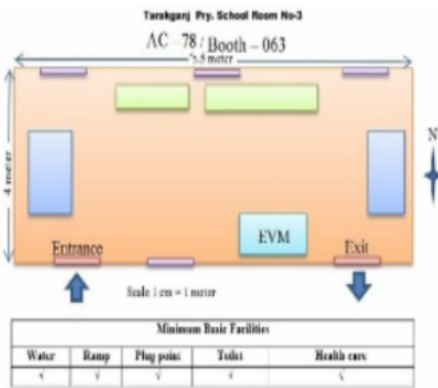

নির্বাচক নিবন্ধন আধিকারিকের স্বাক্ষর

Nazri Naksha

Google Map View

Polling Station Building Front View

Polling Station Front View

Cad View

Key MAP View

1 নাম : নূপেন সরকার পিতার নাম: রাধাবল্লভ সরকার বাড়ির নং : n0098 বয়স : 52 লিঙ্গ : পুরুষ	WB/11/070/141376	ফটো উপলব্ধ	2 নাম : মালতী সরকার স্বামীর নাম: নূপেন সরকার বাড়ির নং : n0098 বয়স : 40 লিঙ্গ : মহিলা	GMY2479293	ফটো উপলব্ধ	3 নাম : আদুরী কীর্তনীয়া স্বামীর নাম: নিতাই কীর্তনীয়া বাড়ির নং : n0098 বয়স : 60 লিঙ্গ : মহিলা	NHW1594118	ফটো উপলব্ধ
4 নাম : ভগীরথ খাঁ পিতার নাম: গৌরচন্দ্র খাঁ বাড়ির নং : n0029 বয়স : 57 লিঙ্গ : পুরুষ	GMY2301042	ফটো উপলব্ধ	5 নাম : লক্ষী খাঁ (সরকার) স্বামীর নাম: সহদেব খাঁ বাড়ির নং : n0056 বয়স : 35 লিঙ্গ : মহিলা	TLK0960880	ফটো উপলব্ধ	6 নাম : চন্দন খাঁ পিতার নাম: চন্ডিদাস খাঁ বাড়ির নং : n0056 বয়স : 35 লিঙ্গ : পুরুষ	NHW1293448	ফটো উপলব্ধ
7 নাম : ভাস্কর খাঁ পিতার নাম: সন্তোষ খাঁ বাড়ির নং : n0056 বয়স : 46 লিঙ্গ : পুরুষ	GMY2301034	ফটো উপলব্ধ	8 নাম : দিবাকর খাঁ পিতার নাম: সন্তোষ কুমার খাঁ বাড়ির নং : n0056 বয়স : 50 লিঙ্গ : পুরুষ	NHW2781375	ফটো উপলব্ধ	9 নাম : কিংকর খাঁ পিতার নাম: কালিদাস খাঁ বাড়ির নং : n0056 বয়স : 31 লিঙ্গ : পুরুষ	NHW1594324	ফটো উপলব্ধ
10 নাম : মালতী খাঁ স্বামীর নাম: কালিদাস খাঁ বাড়ির নং : n0056 বয়স : 52 লিঙ্গ : মহিলা	NHW2721603	ফটো উপলব্ধ	11 নাম : কালিদাস খাঁ পিতার নাম: সন্তোষ খাঁ বাড়ির নং : n0056 বয়স : 60 লিঙ্গ : পুরুষ	NHW2721611	ফটো উপলব্ধ	12 নাম : ঝর্ণা খাঁ স্বামীর নাম: চণ্ডীদাস খাঁ বাড়ির নং : n0056 বয়স : 56 লিঙ্গ : মহিলা	WB/11/070/141469	ফটো উপলব্ধ
13 নাম : চণ্ডীদাস খাঁ পিতার নাম: সন্তোষ খাঁ বাড়ির নং : n0056 বয়স : 63 লিঙ্গ : পুরুষ	WB/11/070/141357	ফটো উপলব্ধ	14 নাম : শান্তিলতা খাঁ স্বামীর নাম: সন্তোষ খাঁ বাড়ির নং : n0056 বয়স : 75 লিঙ্গ : মহিলা	GMY2301026	ফটো উপলব্ধ	15 নাম : প্রদীপ খাঁ পিতার নাম: ভগীরথ খাঁ বাড়ির নং : n0029 বয়স : 35 লিঙ্গ : পুরুষ	NHW1327329	ফটো উপলব্ধ
16 নাম : দীপালি খাঁ স্বামীর নাম: ভগীরথ খাঁ বাড়ির নং : n0029 বয়স : 53 লিঙ্গ : মহিলা	WB/11/070/141470	ফটো উপলব্ধ	17 নাম : নিতাই খাঁ পিতার নাম: নিবারন খাঁ বাড়ির নং : n0068 বয়স : 61 লিঙ্গ : পুরুষ	WB/11/070/141494	ফটো উপলব্ধ	18 নাম : সূজন কুমার খাঁ পিতার নাম: নিতাই খাঁ বাড়ির নং : n0068 বয়স : 31 লিঙ্গ : পুরুষ	NHW1594423	ফটো উপলব্ধ
19 নাম : হরেকৃষ্ণ খাঁ পিতার নাম: নিবারন খাঁ বাড়ির নং : n0068 বয়স : 56 লিঙ্গ : পুরুষ	WB/11/070/141477	ফটো উপলব্ধ	20 নাম : সোহাগী খাঁ স্বামীর নাম: হরেকৃষ্ণ খাঁ বাড়ির নং : n0068 বয়স : 45 লিঙ্গ : মহিলা	GMY2229243	ফটো উপলব্ধ	21 নাম : ভজহরি খাঁ পিতার নাম: নিবারন খাঁ বাড়ির নং : n0068 বয়স : 54 লিঙ্গ : পুরুষ	WB/11/070/141039	ফটো উপলব্ধ
22 নাম : লক্ষী খাঁ স্বামীর নাম: ভজহরি খাঁ বাড়ির নং : n0068 বয়স : 38 লিঙ্গ : মহিলা	GMY2610400	ফটো উপলব্ধ	23 নাম : গৌরাজ খাঁ পিতার নাম: নিবারন খাঁ বাড়ির নং : n0069 বয়স : 66 লিঙ্গ : পুরুষ	WB/11/070/141049	ফটো উপলব্ধ	24 নাম : কল্পনা খাঁ স্বামীর নাম: গৌরাজ খাঁ বাড়ির নং : n0069 বয়স : 56 লিঙ্গ : মহিলা	WB/11/070/141318	ফটো উপলব্ধ
25 নাম : রজববালা খাঁ স্বামীর নাম: রসরাজ খাঁ বাড়ির নং : n0057 বয়স : 91 লিঙ্গ : মহিলা	WB/11/070/141466	ফটো উপলব্ধ	26 নাম : সত্যরঞ্জন সরকার পিতার নাম: সুরেন্দ্রনাথ সরকার বাড়ির নং : n0057 বয়স : 57 লিঙ্গ : পুরুষ	WB/11/070/141499	ফটো উপলব্ধ	27 নাম : ঝর্ণারানী সরকার স্বামীর নাম: সত্যরঞ্জন সরকার বাড়ির নং : n0057 বয়স : 51 লিঙ্গ : মহিলা	WB/11/070/141421	ফটো উপলব্ধ
28 নাম : অজয় খাঁ পিতার নাম: হরেকৃষ্ণ খাঁ বাড়ির নং : n0068 বয়স : 26 লিঙ্গ : পুরুষ	NHW2057156	ফটো উপলব্ধ	29 নাম : অমর সরকার পিতার নাম: নারায়ন চন্দ্র সরকার বাড়ির নং : n0056 বয়স : 28 লিঙ্গ : পুরুষ	NHW1900257	ফটো উপলব্ধ	30 নাম : মঞ্জু খাঁ স্বামীর নাম: নিতাই খাঁ বাড়ির নং : n0068 বয়স : 54 লিঙ্গ : মহিলা	WB/11/070/141416	ফটো উপলব্ধ