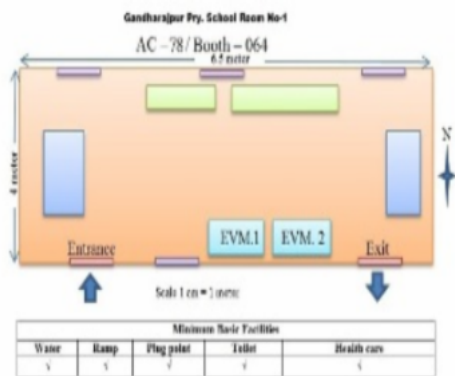

নির্বাচক নিবন্ধন আধিকারিকের স্বাক্ষর

Nazri Naksha

Google Map View

Polling Station Building Front View

Polling Station Front View

Cad View

Key MAP View

1	NHW2812352	নাম : মীরা ঘোষ স্বামীর নাম: কার্তিক চন্দ্র ঘোষ বাড়ির নং : n0050 বয়স : 53 লিঙ্গ : মহিলা	ফটো উপলব্ধ	2	WB/09/069/567014	নাম : উত্তম ঘোষ পিতার নাম: দুলাল ঘোষ বাড়ির নং : n0050 বয়স : 53 লিঙ্গ : পুরুষ	ফটো উপলব্ধ	3	WB/09/069/567197	নাম : কার্তিকচন্দ্র ঘোষ পিতার নাম: দুলাল ঘোষ বাড়ির নং : n0050 বয়স : 63 লিঙ্গ : পুরুষ	ফটো উপলব্ধ
4	WB/09/069/567324	নাম : উষারানী ঘোষ স্বামীর নাম: দুলাল ঘোষ বাড়ির নং : n0050 বয়স : 78 লিঙ্গ : মহিলা	ফটো উপলব্ধ	5	NHW1427467	নাম : অনুভা ঘোষ পিতার নাম: কার্তিক চন্দ্র ঘোষ বাড়ির নং : n0050 বয়স : 34 লিঙ্গ : মহিলা	ফটো উপলব্ধ	6	NHW2162576	নাম : সুসিতা ঘোষ পিতার নাম: কার্তিক চন্দ্র ঘোষ বাড়ির নং : এন0050 বয়স : 25 লিঙ্গ : মহিলা	ফটো উপলব্ধ
7	NHW2685055	নাম : দুলাল চন্দ্র ঘোষ পিতার নাম: রাধাকৃষ্ণ ঘোষ বাড়ির নং : n0050 বয়স : 89 লিঙ্গ : পুরুষ	ফটো উপলব্ধ	8	MMP2542678	নাম : সুশীল কুমার ঘোষ পিতার নাম: কৃষ্ণপদ ঘোষ বাড়ির নং : n0051 বয়স : 41 লিঙ্গ : পুরুষ	ফটো উপলব্ধ	9	NHW1594530	নাম : কাকলি ঘোষ স্বামীর নাম: সুশীল কুমার ঘোষ বাড়ির নং : n0051 বয়স : 34 লিঙ্গ : মহিলা	ফটো উপলব্ধ
10	WB/09/069/567335	নাম : বসুদেব ঘোষ পিতার নাম: কানাই ঘোষ বাড়ির নং : n0023 বয়স : 56 লিঙ্গ : পুরুষ	ফটো উপলব্ধ	11	WB/09/069/567239	নাম : বীথিকা ঘোষ স্বামীর নাম: বসুদেব ঘোষ বাড়ির নং : n0021 বয়স : 53 লিঙ্গ : মহিলা	ফটো উপলব্ধ	12	WB/09/069/567362	নাম : কার্তিক ঘোষ পিতার নাম: কিশোর ঘোষ বাড়ির নং : n0009 বয়স : 57 লিঙ্গ : পুরুষ	ফটো উপলব্ধ
13	NHW2395630	নাম : অরিন্দ্র ঘোষ পিতার নাম: অরবিন্দ ঘোষ বাড়ির নং : N0055 বয়স : 24 লিঙ্গ : পুরুষ	ফটো উপলব্ধ	14	NHW2393734	নাম : সঞ্চিতা ঘোষ স্বামীর নাম: অভিজিৎ ঘোষ বাড়ির নং : N0197 বয়স : 24 লিঙ্গ : মহিলা	ফটো উপলব্ধ	15	NHW2596526	নাম : সুপর্ণা ঘোষ স্বামীর নাম: দেবাশিষ ঘোষ বাড়ির নং : এন0021 বয়স : 24 লিঙ্গ : মহিলা	ফটো উপলব্ধ
16	NHW2614303	নাম : উত্তম ঘোষ পিতার নাম: হারান ঘোষ বাড়ির নং : n0036 বয়স : 54 লিঙ্গ : পুরুষ	ফটো উপলব্ধ	17	NHW2614295	নাম : সুলেখা ঘোষ স্বামীর নাম: উত্তম ঘোষ বাড়ির নং : n0036 বয়স : 50 লিঙ্গ : মহিলা	ফটো উপলব্ধ	18	NHW2196996	নাম : শান্তিরাম ঘোষ পিতার নাম: শ্রীদাম ঘোষ বাড়ির নং : n0033 বয়স : 49 লিঙ্গ : পুরুষ	ফটো উপলব্ধ
19	MMP2449460	নাম : মালবিকা মন্ডল ঘোষ স্বামীর নাম: শান্তি ঘোষ বাড়ির নং : n0033 বয়স : 40 লিঙ্গ : মহিলা	ফটো উপলব্ধ	20	NHW1327717	নাম : মলয় কান্তি ঘোষ পিতার নাম: মুনাল কান্তি ঘোষ বাড়ির নং : n0037 বয়স : 34 লিঙ্গ : পুরুষ	ফটো উপলব্ধ	21	NHW2455947	নাম : অমৃত ঘোষ পিতার নাম: নিতাই ঘোষ বাড়ির নং : এন0005 বয়স : 23 লিঙ্গ : পুরুষ	ফটো উপলব্ধ
22	NHW2455897	নাম : অনিশ ঘোষ পিতার নাম: গৌতম ঘোষ বাড়ির নং : এন0019 বয়স : 23 লিঙ্গ : পুরুষ	ফটো উপলব্ধ	23	NHW1900422	নাম : বৃন্দেব ঘোষ পিতার নাম: গোপাল ঘোষ বাড়ির নং : n0049 বয়স : 28 লিঙ্গ : পুরুষ	ফটো উপলব্ধ	24	NHW1900430	নাম : অজয় কুমার ঘোষ পিতার নাম: প্রফুল্ল ঘোষ বাড়ির নং : n0046 বয়স : 28 লিঙ্গ : পুরুষ	ফটো উপলব্ধ
25	NHW1900448	নাম : জয়ন্ত ঘোষ পিতার নাম: জয়দেব ঘোষ বাড়ির নং : n0018 বয়স : 29 লিঙ্গ : পুরুষ	ফটো উপলব্ধ	26	NHW1900455	নাম : সুজয় ঘোষ পিতার নাম: প্রফুল্ল ঘোষ বাড়ির নং : n0046 বয়স : 30 লিঙ্গ : পুরুষ	ফটো উপলব্ধ	27	NHW1900463	নাম : সঙ্গীতা ঘোষ স্বামীর নাম: পলাশ ঘোষ বাড়ির নং : n0019 বয়স : 31 লিঙ্গ : মহিলা	ফটো উপলব্ধ
28	MMP1607696	নাম : অখিল ঘোষ পিতার নাম: নাড়গোপাল ঘোষ বাড়ির নং : n0020 বয়স : 43 লিঙ্গ : পুরুষ	ফটো উপলব্ধ	29	WB/09/069/567318	নাম : সার্বিত্রিবালা ঘোষ স্বামীর নাম: নাড়গোপাল ঘোষ বাড়ির নং : n0020 বয়স : 61 লিঙ্গ : মহিলা	ফটো উপলব্ধ	30	WB/09/069/567373	নাম : নাড়গোপাল ঘোষ পিতার নাম: নিত্যানন্দ ঘোষ বাড়ির নং : n0020 বয়স : 66 লিঙ্গ : পুরুষ	ফটো উপলব্ধ