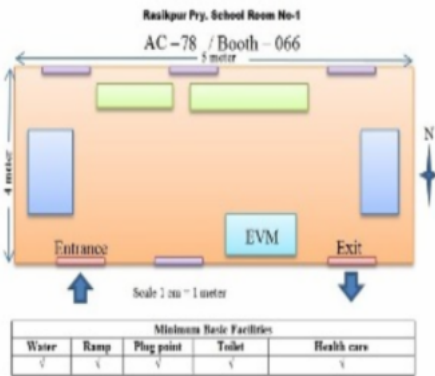

নির্বাচক নিবন্ধন আধিকারিকের স্বাক্ষর

Nazri Naksha

Google Map View

Polling Station Building Front View

Polling Station Front View

Cad View

Key MAP View

1 নাম : বিকাশ ঘোষ পিতার নাম: মহাদেব ঘোষ বাড়ির নং : n0024 বয়স : 43 লিঙ্গ : পুরুষ ফটো উপলব্ধ	MMP2450146	2 নাম : সরস্বতী ঘোষ স্বামীর নাম: মহাদেব ঘোষ বাড়ির নং : n0024 বয়স : 66 লিঙ্গ : মহিলা ফটো উপলব্ধ	WB/09/069/570252	3 নাম : মহাদেব ঘোষ পিতার নাম: বটকৃষ্ণ ঘোষ বাড়ির নং : n0024 বয়স : 69 লিঙ্গ : পুরুষ ফটো উপলব্ধ	WB/09/069/570005
4 নাম : কম্পনা ঘোষ স্বামীর নাম: রঞ্জিত ঘোষ বাড়ির নং : n0023 বয়স : 71 লিঙ্গ : মহিলা ফটো উপলব্ধ	WB/09/069/570510	5 নাম : রঞ্জিত ঘোষ পিতার নাম: বটকৃষ্ণ ঘোষ বাড়ির নং : n0023 বয়স : 76 লিঙ্গ : পুরুষ ফটো উপলব্ধ	WB/09/069/570030	6 নাম : কবিতা ঘোষ স্বামীর নাম: বিভাষ ঘোষ বাড়ির নং : n0015 বয়স : 38 লিঙ্গ : মহিলা ফটো উপলব্ধ	MMP2679959
7 নাম : বিভাষ ঘোষ পিতার নাম: লক্ষ্মীনারায়ন ঘোষ বাড়ির নং : n0015 বয়স : 45 লিঙ্গ : পুরুষ ফটো উপলব্ধ	MMP2450112	8 নাম : ললিতা ঘোষ স্বামীর নাম: প্রভাত ঘোষ বাড়ির নং : n0015 বয়স : 54 লিঙ্গ : মহিলা ফটো উপলব্ধ	WB/09/069/570269	9 নাম : প্রভাত ঘোষ পিতার নাম: লক্ষ্মীনারায়ন ঘোষ বাড়ির নং : n0015 বয়স : 56 লিঙ্গ : পুরুষ ফটো উপলব্ধ	WB/09/069/570246
10 নাম : বাসন্তী ঘোষ স্বামীর নাম: লক্ষ্মীনারায়ন ঘোষ বাড়ির নং : n0015 বয়স : 71 লিঙ্গ : মহিলা ফটো উপলব্ধ	WB/09/069/570188	11 নাম : প্রভাতী ঘোষ স্বামীর নাম: রাজেন ঘোষ বাড়ির নং : n0013 বয়স : 76 লিঙ্গ : মহিলা ফটো উপলব্ধ	NHW2799773	12 নাম : অপর্ণা ঘোষ স্বামীর নাম: জয়দেব ঘোষ বাড়ির নং : n0012 বয়স : 44 লিঙ্গ : মহিলা ফটো উপলব্ধ	MMP2211639
13 নাম : জয়দেব ঘোষ পিতার নাম: সুরেন্দ্র নাথ ঘোষ বাড়ির নং : n0012 বয়স : 53 লিঙ্গ : পুরুষ ফটো উপলব্ধ	WB/09/069/567433	14 নাম : সরস্বতী ঘোষ স্বামীর নাম: রজনী কান্ত ঘোষ বাড়ির নং : n0010 বয়স : 50 লিঙ্গ : মহিলা ফটো উপলব্ধ	WB/09/069/567271	15 নাম : রজনী কান্ত ঘোষ পিতার নাম: সুরেন্দ্র নাথ ঘোষ বাড়ির নং : n0010 বয়স : 52 লিঙ্গ : পুরুষ ফটো উপলব্ধ	WB/09/069/567072
16 নাম : নন্দর ঘোষ পিতার নাম: কৃষ্ণ ঘোষ বাড়ির নং : n0140 বয়স : 78 লিঙ্গ : পুরুষ ফটো উপলব্ধ	MMP2211597	17 নাম : সুরজিত ঘোষ পিতার নাম: ভোলানাথ ঘোষ বাড়ির নং : n0026 বয়স : 33 লিঙ্গ : পুরুষ ফটো উপলব্ধ	NHW1594969	18 নাম : বিশ্বজিৎ ঘোষ পিতার নাম: ভোলানাথ ঘোষ বাড়ির নং : n0026 বয়স : 36 লিঙ্গ : পুরুষ ফটো উপলব্ধ	NHW1328046
19 নাম : কার্তিক চন্দ্র ঘোষ পিতার নাম: গোবর্ধন ঘোষ বাড়ির নং : n0100 বয়স : 39 লিঙ্গ : পুরুষ ফটো উপলব্ধ	MMP2542991	20 নাম : প্রতিমা ঘোষ স্বামীর নাম: গোবর ঘোষ বাড়ির নং : n0100 বয়স : 61 লিঙ্গ : মহিলা ফটো উপলব্ধ	WB/09/069/570229	21 নাম : গোবর ঘোষ পিতার নাম: মঙ্গল ঘোষ বাড়ির নং : n0100 বয়স : 66 লিঙ্গ : পুরুষ ফটো উপলব্ধ	WB/09/069/570244
22 নাম : কুশ কুমার ঘোষ পিতার নাম: গোপাল ঘোষ বাড়ির নং : n0099 বয়স : 37 লিঙ্গ : পুরুষ ফটো উপলব্ধ	MMP2757813	23 নাম : রায়ধনী ঘোষ স্বামীর নাম: গোপাল ঘোষ বাড়ির নং : n0099 বয়স : 60 লিঙ্গ : মহিলা ফটো উপলব্ধ	NHW2774768	24 নাম : গোপাল ঘোষ পিতার নাম: কৃষ্ণপদ ঘোষ বাড়ির নং : n0099 বয়স : 65 লিঙ্গ : পুরুষ ফটো উপলব্ধ	NHW2722726
25 নাম : অঞ্জলি ঘোষ স্বামীর নাম: গনেশ ঘোষ বাড়ির নং : n0098 বয়স : 40 লিঙ্গ : মহিলা ফটো উপলব্ধ	MMP2542934	26 নাম : গনেশ ঘোষ পিতার নাম: গোপাল ঘোষ বাড়ির নং : n0098 বয়স : 44 লিঙ্গ : পুরুষ ফটো উপলব্ধ	MMP2211589	27 নাম : হরিবালা ঘোষ স্বামীর নাম: গোপাল ঘোষ বাড়ির নং : n0098 বয়স : 59 লিঙ্গ : মহিলা ফটো উপলব্ধ	WB/09/069/567263
28 নাম : গোপাল ঘোষ পিতার নাম: কালিপদ ঘোষ বাড়ির নং : n0098 বয়স : 80 লিঙ্গ : পুরুষ ফটো উপলব্ধ	MMP2450070	29 নাম : অর্চনা ঘোষ স্বামীর নাম: অখিল ঘোষ বাড়ির নং : n0086 বয়স : 43 লিঙ্গ : মহিলা ফটো উপলব্ধ	MMP2757904	30 নাম : দুর্গাবালা ঘোষ স্বামীর নাম: অনিল ঘোষ বাড়ির নং : n0086 বয়স : 71 লিঙ্গ : মহিলা ফটো উপলব্ধ	WB/09/069/570189