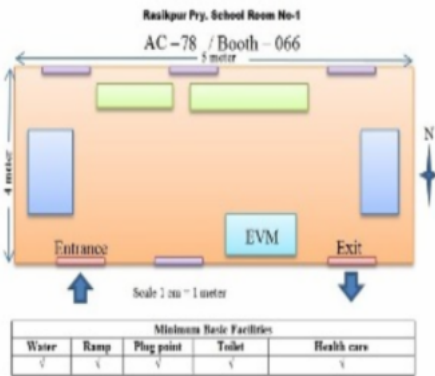

নির্বাচক নিবন্ধন আধিকারিকের স্বাক্ষর

Nazri Naksha

Google Map View

Polling Station Building Front View

Polling Station Front View

Cad View

Key MAP View

বিধানসভা নির্বাচনক্ষেত্রের নং, নাম : 78-তেহট
ভাগ নং, নাম : 1-রসিকপুর পূর্বপাড়া (উত্তর),