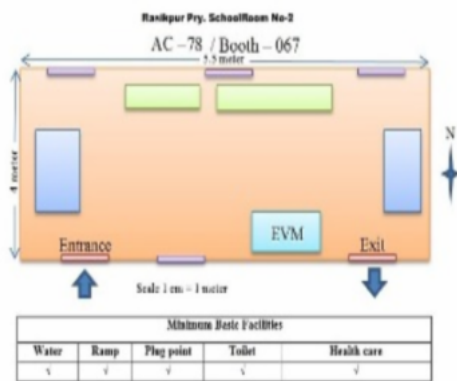

নির্বাচক নিবন্ধন আধিকারিকের স্বাক্ষর

Nazri Naksha

Google Map View

Polling Station Building Front View

Polling Station Front View

Cad View

Key MAP View

বিধানসভা নির্বাচনক্ষেত্রের নং, নাম : 78-তেহট
ভাগ নং, নাম : 1-রসিকপুর পূর্বপাড়া(দক্ষিণ)