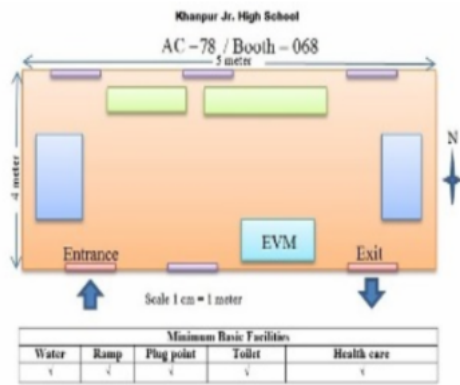

নির্বাচক নিবন্ধন আধিকারিকের স্বাক্ষর

Nazri Naksha

Google Map View

Polling Station Building Front View

Polling Station Front View

Cad View

Key MAP View

1 নাম : শাবানা সেখ বিবি স্বামীর নাম: আরমান সেখ বাড়ির নং : n0126 বয়স : 37 লিঙ্গ : মহিলা	MMP2758506 ফটো উপলব্ধ	2 নাম : ভাসান শা পিতার নাম: লুকমান শা বাড়ির নং : n0022 বয়স : 37 লিঙ্গ : পুরুষ	MMP2680395 ফটো উপলব্ধ	3 নাম : সুলতান শা পিতার নাম: তারাচাঁদ শা বাড়ির নং : n0022 বয়স : 35 লিঙ্গ : পুরুষ	NHW1329614 ফটো উপলব্ধ
4 নাম : আনারুল খাঁ পিতার নাম: খেদের খাঁ বাড়ির নং : n0026 বয়স : 28 লিঙ্গ : পুরুষ	NHW1820349 ফটো উপলব্ধ	5 নাম : হাসিবুল খান পিতার নাম: ইয়ার আলী খান বাড়ির নং : n0027 বয়স : 29 লিঙ্গ : পুরুষ	NHW1902246 ফটো উপলব্ধ	6 নাম : সুমিত্রা বিবি স্বামীর নাম: আব্দুল আজিজ খান বাড়ির নং : এন0110 বয়স : 32 লিঙ্গ : মহিলা	NHW2166536 ফটো উপলব্ধ
7 নাম : মর্জিনা বিবি স্বামীর নাম: মিঠুন খাঁ বাড়ির নং : n0027 বয়স : 31 লিঙ্গ : মহিলা	NHW1595941 ফটো উপলব্ধ	8 নাম : রফিকুল খাঁ পিতার নাম: মলিল খাঁ বাড়ির নং : n0114 বয়স : 36 লিঙ্গ : পুরুষ	NHW0297507 ফটো উপলব্ধ	9 নাম : মধুমালা বিবি স্বামীর নাম: উসমান খাঁ বাড়ির নং : n0028 বয়স : 31 লিঙ্গ : মহিলা	NHW1329630 ফটো উপলব্ধ
10 নাম : হাজেরা খাতুন পিতার নাম: খেদের খাঁ বাড়ির নং : n0026 বয়স : 39 লিঙ্গ : মহিলা	NHW1596105 ফটো উপলব্ধ	11 নাম : সামজাদ খান পিতার নাম: খেদের আলি খান বাড়ির নং : n0026 বয়স : 28 লিঙ্গ : পুরুষ	NHW1902170 ফটো উপলব্ধ	12 নাম : রুলি খাঁ স্বামীর নাম: কাশেম খাঁ বাড়ির নং : n0016 বয়স : 59 লিঙ্গ : মহিলা	NHW2364339 ফটো উপলব্ধ
13 নাম : রাজকুমারী বিবি স্বামীর নাম: মাসুদ খাঁ বাড়ির নং : n0016 বয়স : 35 লিঙ্গ : মহিলা	NHW1329598 ফটো উপলব্ধ	14 নাম : মাসুদ খাঁ পিতার নাম: কাশেম খাঁ বাড়ির নং : n0016 বয়স : 37 লিঙ্গ : পুরুষ	MMP2680379 ফটো উপলব্ধ	15 নাম : খলিল খাঁ পিতার নাম: রহমান খাঁ বাড়ির নং : n0119 বয়স : 81 লিঙ্গ : পুরুষ	NHW2364867 ফটো উপলব্ধ
16 নাম : আঁখি বিশ্বাস পিতার নাম: আনারুল বিশ্বাস বাড়ির নং : এন0035 বয়স : 24 লিঙ্গ : মহিলা	SRA2437549 ফটো উপলব্ধ	17 নাম : মাজেরা খাঁ স্বামীর নাম: মলিল খাঁ বাড়ির নং : n0125 বয়স : 60 লিঙ্গ : মহিলা	NHW2363521 ফটো উপলব্ধ	18 নাম : কাশেম খাঁ পিতার নাম: বুনয়াদ খাঁ বাড়ির নং : n0016 বয়স : 70 লিঙ্গ : পুরুষ	NHW2364586 ফটো উপলব্ধ
19 নাম : সিরাজ খাঁ পিতার নাম: মহোর খাঁ বাড়ির নং : n0017 বয়স : 50 লিঙ্গ : পুরুষ	NHW2364974 ফটো উপলব্ধ	20 নাম : রুপিয়া বিবি স্বামীর নাম: সিরাজ খাঁ বাড়ির নং : n0017 বয়স : 43 লিঙ্গ : মহিলা	MMP2543338 ফটো উপলব্ধ	21 নাম : পলতা খাঁ স্বামীর নাম: খলিল খাঁ বাড়ির নং : n0124 বয়স : 71 লিঙ্গ : মহিলা	NHW2364925 ফটো উপলব্ধ
22 নাম : রাখিয়া বিবি স্বামীর নাম: মনছুর আলি খাঁ বাড়ির নং : n0016 বয়স : 29 লিঙ্গ : মহিলা	NHW1902253 ফটো উপলব্ধ	23 নাম : আজিরণ বিবি খান স্বামীর নাম: সাইফুল খান বাড়ির নং : n0015 বয়স : 38 লিঙ্গ : মহিলা	MMP2452142 ফটো উপলব্ধ	24 নাম : সফিকুল খাঁ পিতার নাম: মলিল খাঁ বাড়ির নং : n0151 বয়স : 26 লিঙ্গ : পুরুষ	NHW2058303 ফটো উপলব্ধ
25 নাম : দেলবার খাঁ পিতার নাম: খলিল খাঁ বাড়ির নং : n0115 বয়স : 34 লিঙ্গ : পুরুষ	NHW1329978 ফটো উপলব্ধ	26 নাম : মলিল খাঁ পিতার নাম: রহমান খাঁ বাড়ির নং : n0116 বয়স : 73 লিঙ্গ : পুরুষ	NHW2363463 ফটো উপলব্ধ	27 নাম : ইয়ার খাঁ পিতার নাম: ছামছদ্দিন খাঁ বাড়ির নং : n0032 বয়স : 56 লিঙ্গ : পুরুষ	MMP2450807 ফটো উপলব্ধ
28 নাম : সাইফুল খান পিতার নাম: জানমহম্মদ খান বাড়ির নং : n0015 বয়স : 39 লিঙ্গ : পুরুষ	MMP2452134 ফটো উপলব্ধ	29 নাম : লাল চাঁদ খান পিতার নাম: সিরাজ খান বাড়ির নং : n0017 বয়স : 29 লিঙ্গ : পুরুষ	NHW1902063 ফটো উপলব্ধ	30 নাম : প্রিয়া খাতুন স্বামীর নাম: সামজাদ খান বাড়ির নং : এন0026 বয়স : 25 লিঙ্গ : মহিলা	NHW2685352 ফটো উপলব্ধ