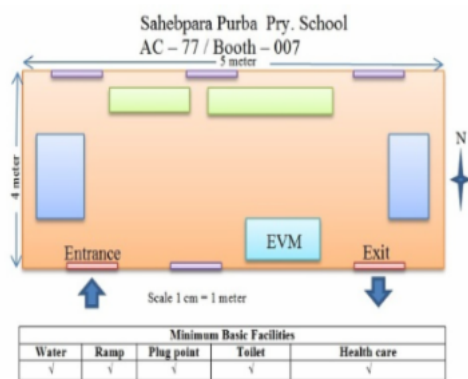

নির্বাচক নিবন্ধন আধিকারিকের স্বাক্ষর

Nazri Naksha

Google Map View

Polling Station Building Front View

Polling Station Front View

Cad View

Key MAP View

1 নাম : সাদিদুল ইসলাম পিতার নাম : একিল মহাম্মাদ মন্ডল বাড়ির নং : n0097 বয়স : 35 লিঙ্গ : পুরুষ	NHW1301076 ফটো উপলব্ধ	2 নাম : সাহিনা সুলতানা স্বামীর নাম : সাদিদুল ইসলাম বাড়ির নং : n0097 বয়স : 25 লিঙ্গ : মহিলা	ZQN2045854 ফটো উপলব্ধ	3 নাম : মলিনা খাতুন স্বামীর নাম : মীরকাশিম মন্ডল বাড়ির নং : n0117 বয়স : 31 লিঙ্গ : মহিলা	NHW1728732 ফটো উপলব্ধ
4 নাম : দিপিকা খাতুন স্বামীর নাম : জানারুল সেখ বাড়ির নং : N0071 বয়স : 30 লিঙ্গ : মহিলা	NHW1709963 ফটো উপলব্ধ	5 নাম : জুলেখা খাতুন স্বামীর নাম : মহাদেচ মন্ডল বাড়ির নং : n0155 বয়স : 25 লিঙ্গ : মহিলা	NHW2422145 ফটো উপলব্ধ	6 নাম : হাবিবা খাতুন স্বামীর নাম : গিয়াসউদ্দিন বিশ্বাস বাড়ির নং : n0213 বয়স : 29 লিঙ্গ : মহিলা	UJM1802024 ফটো উপলব্ধ
7 নাম : জাহোরা খানম স্বামীর নাম : বাপন মন্ডল বাড়ির নং : n0086 বয়স : 28 লিঙ্গ : মহিলা	NHW2420289 ফটো উপলব্ধ	8 নাম : তপন মন্ডল পিতার নাম : সাইফুল মন্ডল বাড়ির নং : N0086 বয়স : 25 লিঙ্গ : পুরুষ	NHW2419513 ফটো উপলব্ধ	9 নাম : রবিউল মন্ডল পিতার নাম : রেজাউল মন্ডল বাড়ির নং : n0078 বয়স : 43 লিঙ্গ : পুরুষ	GMV2014827 ফটো উপলব্ধ
10 নাম : অলিভিয়া মন্ডল স্বামীর নাম : রবিউল মন্ডল বাড়ির নং : n0078 বয়স : 39 লিঙ্গ : মহিলা	GMV2595270 ফটো উপলব্ধ	11 নাম : সেলিনা খাতুন মণ্ডল স্বামীর নাম : সাহাজান মণ্ডল বাড়ির নং : n0086 বয়স : 28 লিঙ্গ : মহিলা	NHW1879428 ফটো উপলব্ধ	12 নাম : মালেকা খাতুন মন্ডল স্বামীর নাম : কালাচাঁদ মন্ডল বাড়ির নং : n0086 বয়স : 29 লিঙ্গ : মহিলা	NHW1879410 ফটো উপলব্ধ
13 নাম : নাজেমা বিবি স্বামীর নাম : রেজাউল হক মন্ডল বাড়ির নং : n0078 বয়স : 63 লিঙ্গ : মহিলা	NHW2454833 ফটো উপলব্ধ	14 নাম : রুবিয়া খাতুন মন্ডল স্বামীর নাম : সাহিন মন্ডল বাড়ির নং : এন0078 বয়স : 28 লিঙ্গ : মহিলা	NHW2173805 ফটো উপলব্ধ	15 নাম : হাওয়াজান বিবি স্বামীর নাম : সাহাবুদ্দিন মণ্ডল বাড়ির নং : n0086 বয়স : 63 লিঙ্গ : মহিলা	NHW2281228 ফটো উপলব্ধ
16 নাম : সাইফুল মণ্ডল পিতার নাম : সাহাবুদ্দিন মণ্ডল বাড়ির নং : n0086 বয়স : 55 লিঙ্গ : পুরুষ	WB/11/070/033287 ফটো উপলব্ধ	17 নাম : জৈনব মণ্ডল স্বামীর নাম : সাইফুল মণ্ডল বাড়ির নং : n0086 বয়স : 50 লিঙ্গ : মহিলা	WB/11/070/033204 ফটো উপলব্ধ	18 নাম : মদন মণ্ডল পিতার নাম : সাহাবুদ্দিন মণ্ডল বাড়ির নং : n0086 বয়স : 39 লিঙ্গ : পুরুষ	NHW0025239 ফটো উপলব্ধ
19 নাম : সাহাজান মণ্ডল পিতার নাম : সাহাবুদ্দিন মণ্ডল বাড়ির নং : n0086 বয়স : 38 লিঙ্গ : পুরুষ	NHW0025247 ফটো উপলব্ধ	20 নাম : কালাচাঁদ মন্ডল পিতার নাম : সাহাবুদ্দিন মন্ডল বাড়ির নং : n0086 বয়স : 33 লিঙ্গ : পুরুষ	NHW1571132 ফটো উপলব্ধ	21 নাম : বাপন মন্ডল পিতার নাম : সাইফুল মন্ডল বাড়ির নং : n0086 বয়স : 31 লিঙ্গ : পুরুষ	NHW1571124 ফটো উপলব্ধ
22 নাম : সাবিনা খাতুন মন্ডল স্বামীর নাম : মদন মন্ডল বাড়ির নং : n0086 বয়স : 33 লিঙ্গ : মহিলা	NHW1695600 ফটো উপলব্ধ	23 নাম : মিলন মন্ডল পিতার নাম : বানাত মন্ডল বাড়ির নং : n0086 বয়স : 31 লিঙ্গ : পুরুষ	NHW1695485 ফটো উপলব্ধ	24 নাম : আসমা খাতুন স্বামীর নাম : তপন মন্ডল বাড়ির নং : পিয়ারপুর বয়স : 23 লিঙ্গ : মহিলা	NHW2726644 ফটো উপলব্ধ
25 নাম : রত্না বিবি মন্ডল স্বামীর নাম : আইহানুল মন্ডল বাড়ির নং : n0099 বয়স : 38 লিঙ্গ : মহিলা	NHW1231489 ফটো উপলব্ধ	26 নাম : তোজামোল হক বিশ্বাস পিতার নাম : আতাহার বিশ্বাস বাড়ির নং : n0043 বয়স : 67 লিঙ্গ : পুরুষ	WB/11/070/033025 ফটো উপলব্ধ	27 নাম : আহাচাঁদ মণ্ডল পিতার নাম : সাহাবুদ্দিন মণ্ডল বাড়ির নং : n0043 বয়স : 29 লিঙ্গ : পুরুষ	NHW1879527 ফটো উপলব্ধ
28 নাম : সাকিলা খাতুন স্বামীর নাম : ছাদাম বিশ্বাস বাড়ির নং : n0030 বয়স : 28 লিঙ্গ : মহিলা	NHW1879519 ফটো উপলব্ধ	29 নাম : সাহিদা বিবি বিশ্বাস স্বামীর নাম : আকাজুল বিশ্বাস বাড়ির নং : n0043 বয়স : 42 লিঙ্গ : মহিলা	NHW1879501 ফটো উপলব্ধ	30 নাম : আফরোজা খাতুন (বিশ্বাস) স্বামীর নাম : মান্নান বিশ্বাস বাড়ির নং : n0043 বয়স : 29 লিঙ্গ : মহিলা	NHW1879477 ফটো উপলব্ধ