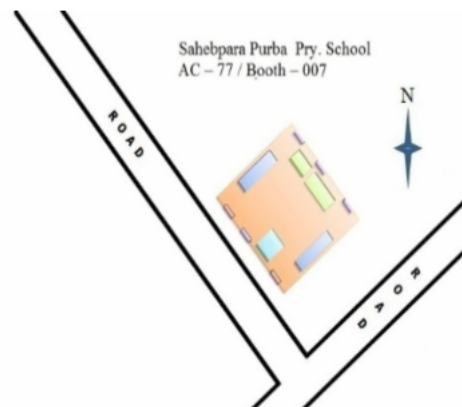

নির্বাচক নিবন্ধন আধিকারিকের স্বাক্ষর

Nazri Naksha

Google Map View

Polling Station Building Front View

Polling Station Front View

Cad View

Key MAP View

1 নাম : সাদিদুল ইসলাম পিতার নাম : একিল মহাম্মাদ মন্ডল বাড়ির নং : n0097 বয়স : 35 লিঙ্গ : পুরুষ	NHW1301076 ফটো উপলব্ধ	2 নাম : সাহিনা সুলতানা স্বামীর নাম : সাদিদুল ইসলাম বাড়ির নং : n0097 বয়স : 25 লিঙ্গ : মহিলা	ZQN2045854 ফটো উপলব্ধ	3 নাম : মলিনা খাতুন স্বামীর নাম : মীরকাশিম মন্ডল বাড়ির নং : n0117 বয়স : 31 লিঙ্গ : মহিলা	NHW1728732 ফটো উপলব্ধ
4 নাম : দিপিকা খাতুন স্বামীর নাম : জানারুল সেখ বাড়ির নং : N0071 বয়স : 30 লিঙ্গ : মহিলা	NHW1709963 ফটো উপলব্ধ	5 নাম : জুলেখা খাতুন স্বামীর নাম : মহাদেচ মন্ডল বাড়ির নং : n0155 বয়স : 25 লিঙ্গ : মহিলা	NHW2422145 ফটো উপলব্ধ	6 নাম : হাবিবা খাতুন স্বামীর নাম : গিয়াসউদ্দিন বিশ্বাস বাড়ির নং : n0213 বয়স : 29 লিঙ্গ : মহিলা	UJM1802024 ফটো উপলব্ধ
7 নাম : জাহোরা খানম স্বামীর নাম : বাপন মন্ডল বাড়ির নং : n0086 বয়স : 28 লিঙ্গ : মহিলা	NHW2420289 ফটো উপলব্ধ	8 নাম : তপন মন্ডল পিতার নাম : সাইফুল মন্ডল বাড়ির নং : N0086 বয়স : 25 লিঙ্গ : পুরুষ	NHW2419513 ফটো উপলব্ধ	9 নাম : রবিউল মন্ডল পিতার নাম : রেজাউল মন্ডল বাড়ির নং : n0078 বয়স : 43 লিঙ্গ : পুরুষ	GMV2014827 ফটো উপলব্ধ
10 নাম : অলিভিয়া মন্ডল স্বামীর নাম : রবিউল মন্ডল বাড়ির নং : n0078 বয়স : 39 লিঙ্গ : মহিলা	GMV2595270 ফটো উপলব্ধ	11 নাম : সেলিনা খাতুন মণ্ডল স্বামীর নাম : সাহাজান মণ্ডল বাড়ির নং : n0086 বয়স : 28 লিঙ্গ : মহিলা	NHW1879428 ফটো উপলব্ধ	12 নাম : মালেকা খাতুন মন্ডল স্বামীর নাম : কালাচাঁদ মন্ডল বাড়ির নং : n0086 বয়স : 29 লিঙ্গ : মহিলা	NHW1879410 ফটো উপলব্ধ
13 নাম : নাজেমা বিবি স্বামীর নাম : রেজাউল হক মন্ডল বাড়ির নং : n0078 বয়স : 63 লিঙ্গ : মহিলা	NHW2454833 ফটো উপলব্ধ	14 নাম : রুবিয়া খাতুন মন্ডল স্বামীর নাম : সাহিন মন্ডল বাড়ির নং : এন0078 বয়স : 28 লিঙ্গ : মহিলা	NHW2173805 ফটো উপলব্ধ	15 নাম : হাওয়াজান বিবি স্বামীর নাম : সাহাবুদ্দিন মণ্ডল বাড়ির নং : n0086 বয়স : 63 লিঙ্গ : মহিলা	NHW2281228 ফটো উপলব্ধ
16 নাম : সাইফুল মণ্ডল পিতার নাম : সাহাবুদ্দিন মণ্ডল বাড়ির নং : n0086 বয়স : 55 লিঙ্গ : পুরুষ	WB/11/070/033287 ফটো উপলব্ধ	17 নাম : জৈনব মণ্ডল স্বামীর নাম : সাইফুল মণ্ডল বাড়ির নং : n0086 বয়স : 50 লিঙ্গ : মহিলা	WB/11/070/033204 ফটো উপলব্ধ	18 নাম : মদন মণ্ডল পিতার নাম : সাহাবুদ্দিন মণ্ডল বাড়ির নং : n0086 বয়স : 39 লিঙ্গ : পুরুষ	NHW0025239 ফটো উপলব্ধ
19 নাম : সাহাজান মণ্ডল পিতার নাম : সাহাবুদ্দিন মণ্ডল বাড়ির নং : n0086 বয়স : 38 লিঙ্গ : পুরুষ	NHW0025247 ফটো উপলব্ধ	20 নাম : কালাচাঁদ মন্ডল পিতার নাম : সাহাবুদ্দিন মন্ডল বাড়ির নং : n0086 বয়স : 33 লিঙ্গ : পুরুষ	NHW1571132 ফটো উপলব্ধ	21 নাম : বাপন মন্ডল পিতার নাম : সাইফুল মন্ডল বাড়ির নং : n0086 বয়স : 31 লিঙ্গ : পুরুষ	NHW1571124 ফটো উপলব্ধ
22 নাম : সাবিনা খাতুন মন্ডল স্বামীর নাম : মদন মন্ডল বাড়ির নং : n0086 বয়স : 33 লিঙ্গ : মহিলা	NHW1695600 ফটো উপলব্ধ	23 নাম : মিলন মন্ডল পিতার নাম : বানাত মন্ডল বাড়ির নং : n0086 বয়স : 31 লিঙ্গ : পুরুষ	NHW1695485 ফটো উপলব্ধ	24 নাম : আসমা খাতুন স্বামীর নাম : তপন মন্ডল বাড়ির নং : পিয়ারপুর বয়স : 23 লিঙ্গ : মহিলা	NHW2726644 ফটো উপলব্ধ
25 নাম : রত্না বিবি মন্ডল স্বামীর নাম : আইহানুল মন্ডল বাড়ির নং : n0099 বয়স : 38 লিঙ্গ : মহিলা	NHW1231489 ফটো উপলব্ধ	26 নাম : তোজামোল হক বিশ্বাস পিতার নাম : আতাহার বিশ্বাস বাড়ির নং : n0043 বয়স : 67 লিঙ্গ : পুরুষ	WB/11/070/033025 ফটো উপলব্ধ	27 নাম : আহাচাঁদ মণ্ডল পিতার নাম : সাহাবুদ্দিন মণ্ডল বাড়ির নং : n0043 বয়স : 29 লিঙ্গ : পুরুষ	NHW1879527 ফটো উপলব্ধ
28 নাম : সাকিলা খাতুন স্বামীর নাম : ছাদাম বিশ্বাস বাড়ির নং : n0030 বয়স : 28 লিঙ্গ : মহিলা	NHW1879519 ফটো উপলব্ধ	29 নাম : সাহিদা বিবি বিশ্বাস স্বামীর নাম : আকাজুল বিশ্বাস বাড়ির নং : n0043 বয়স : 42 লিঙ্গ : মহিলা	NHW1879501 ফটো উপলব্ধ	30 নাম : আফরোজা খাতুন (বিশ্বাস) স্বামীর নাম : মান্নান বিশ্বাস বাড়ির নং : n0043 বয়স : 29 লিঙ্গ : মহিলা	NHW1879477 ফটো উপলব্ধ