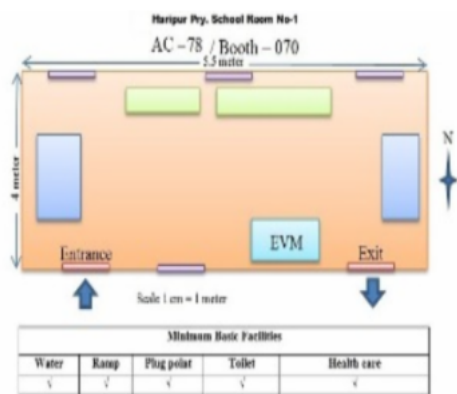

নির্বাচক নিবন্ধন আধিকারিকের স্বাক্ষর

Nazri Naksha

Google Map View

Polling Station Building Front View

Polling Station Front View

Cad View

Key MAP View

1 নাম : বাসন্তী চৌধুরী স্বামীর নাম : সুশীল চৌধুরী বাড়ির নং : N0165 বয়স : 81 লিঙ্গ : মহিলা	WB/09/069/576473	ফটো উপলব্ধ	2 নাম : গুরুপদ জোয়ার্দার পিতার নাম : বৈদ্যনাথ জোয়ার্দার বাড়ির নং : n0099 বয়স : 91 লিঙ্গ : পুরুষ	WB/09/069/576155	ফটো উপলব্ধ	3 নাম : সবিতা জোয়ার্দার স্বামীর নাম : গুরুপদ জোয়ার্দার বাড়ির নং : n0099 বয়স : 86 লিঙ্গ : মহিলা	WB/09/069/576337	ফটো উপলব্ধ
4 নাম : অনিমা জোয়ার্দার স্বামীর নাম : সমরেশ জোয়ার্দার বাড়ির নং : n0099 বয়স : 40 লিঙ্গ : মহিলা	MMP2681005	ফটো উপলব্ধ	5 নাম : সমরেশ জোয়ার্দার পিতার নাম : গুরুপদ জোয়ার্দার বাড়ির নং : n0099 বয়স : 53 লিঙ্গ : পুরুষ	WB/09/069/576196	ফটো উপলব্ধ	6 নাম : রুপালী জোয়ার্দার পিতার নাম : সুনীল জোয়ার্দার বাড়ির নং : n0099 বয়স : 45 লিঙ্গ : মহিলা	MMP2251056	ফটো উপলব্ধ
7 নাম : সুনীল জোয়ার্দার পিতার নাম : গুরুপদ জোয়ার্দার বাড়ির নং : n0099 বয়স : 61 লিঙ্গ : পুরুষ	WB/09/069/576335	ফটো উপলব্ধ	8 নাম : আশিষ জোয়ার্দার পিতার নাম : সুনীল জোয়ার্দার বাড়ির নং : n0099 বয়স : 27 লিঙ্গ : পুরুষ	NHW2031912	ফটো উপলব্ধ	9 নাম : চায়না দাস স্বামীর নাম : বিধান চন্দ্র দাস বাড়ির নং : n0175 বয়স : 29 লিঙ্গ : মহিলা	NHW1902717	ফটো উপলব্ধ
10 নাম : বিধান চন্দ্র দাস পিতার নাম : আঁধারী দাস বাড়ির নং : n0175 বয়স : 44 লিঙ্গ : পুরুষ	NHW1720341	ফটো উপলব্ধ	11 নাম : মিঠু প্রামানিক স্বামীর নাম : দ্বিজেন প্রামানিক বাড়ির নং : n0067 বয়স : 38 লিঙ্গ : মহিলা	MMP2543841	ফটো উপলব্ধ	12 নাম : দ্বিজেন প্রামানিক পিতার নাম : ফনিভূষন প্রামানিক বাড়ির নং : n0067 বয়স : 56 লিঙ্গ : পুরুষ	WB/09/069/576574	ফটো উপলব্ধ
13 নাম : সপ্তমী প্রামানিক স্বামীর নাম : দীনেশ প্রামানিক বাড়ির নং : n0067 বয়স : 44 লিঙ্গ : মহিলা	MMP2213940	ফটো উপলব্ধ	14 নাম : দীনেশ প্রামানিক পিতার নাম : ফনিভূষন প্রামানিক বাড়ির নং : n0067 বয়স : 59 লিঙ্গ : পুরুষ	WB/09/069/576075	ফটো উপলব্ধ	15 নাম : ফনিভূষন প্রামানিক পিতার নাম : কালিপদ প্রামানিক বাড়ির নং : n0067 বয়স : 83 লিঙ্গ : পুরুষ	WB/09/069/576543	ফটো উপলব্ধ
16 নাম : প্রতাপ প্রামানিক পিতার নাম : মনোরঞ্জন প্রামানিক বাড়ির নং : n0081 বয়স : 30 লিঙ্গ : পুরুষ	NHW1720226	ফটো উপলব্ধ	17 নাম : সুভদ্রা প্রামানিক স্বামীর নাম : মনোরঞ্জন প্রামানিক বাড়ির নং : n0081 বয়স : 58 লিঙ্গ : মহিলা	NHW2197911	ফটো উপলব্ধ	18 নাম : মনোরঞ্জন প্রামানিক পিতার নাম : কালীপদ প্রামানিক বাড়ির নং : n0081 বয়স : 66 লিঙ্গ : পুরুষ	WB/09/069/576177	ফটো উপলব্ধ
19 নাম : সঞ্জিতা প্রামানিক বিশ্বাস স্বামীর নাম : দিলীপ প্রামানিক বাড়ির নং : n0067 বয়স : 35 লিঙ্গ : মহিলা	NHW1235142	ফটো উপলব্ধ	20 নাম : টুকটুকি প্রামাণিক পিতার নাম : দীনেশ প্রামাণিক বাড়ির নং : এন0067 বয়স : 23 লিঙ্গ : মহিলা	NHW2510394	ফটো উপলব্ধ	21 নাম : দীপঙ্কর প্রামানিক পিতার নাম : মনোরঞ্জন প্রামানিক বাড়ির নং : n0081 বয়স : 26 লিঙ্গ : পুরুষ	NHW2100352	ফটো উপলব্ধ
22 নাম : দিপ্তেশ প্রামাণিক পিতার নাম : দীনেশ প্রামাণিক বাড়ির নং : এন0067 বয়স : 25 লিঙ্গ : পুরুষ	NHW2171809	ফটো উপলব্ধ	23 নাম : দিলীপ প্রামানিক পিতার নাম : ফনিভূষন প্রামানিক বাড়ির নং : n0067 বয়স : 43 লিঙ্গ : পুরুষ	NHW2442549	ফটো উপলব্ধ	24 নাম : চুমকী পাল বিশ্বাস স্বামীর নাম : রাণা বিশ্বাস বাড়ির নং : এন00 বয়স : 31 লিঙ্গ : মহিলা	SRA1651926	ফটো উপলব্ধ
25 নাম : দিলীপ বারিক পিতার নাম : পঞ্চানন বারিক বাড়ির নং : n0005 বয়স : 71 লিঙ্গ : পুরুষ	WB/09/069/576037	ফটো উপলব্ধ	26 নাম : সুচন্দ্রা বিশ্বাস পিতার নাম : সুরজিৎ বিশ্বাস বাড়ির নং : n0003 বয়স : 28 লিঙ্গ : মহিলা	NHW1902790	ফটো উপলব্ধ	27 নাম : সীমান্ত বিশ্বাস পিতার নাম : বুদ্ধদেব বিশ্বাস বাড়ির নং : n0105 বয়স : 28 লিঙ্গ : পুরুষ	NHW1902758	ফটো উপলব্ধ
28 নাম : রঞ্জিত বিশ্বাস পিতার নাম : হরিনারায়ন বিশ্বাস বাড়ির নং : n0079 বয়স : 68 লিঙ্গ : পুরুষ	NHW2512986	ফটো উপলব্ধ	29 নাম : প্রসেনজিৎ বিশ্বাস পিতার নাম : রঞ্জিত বিশ্বাস বাড়ির নং : n0079 বয়স : 34 লিঙ্গ : পুরুষ	NHW1330497	ফটো উপলব্ধ	30 নাম : রীতা বিশ্বাস স্বামীর নাম : রঞ্জিত বিশ্বাস বাড়ির নং : n0079 বয়স : 60 লিঙ্গ : মহিলা	NHW2512978	ফটো উপলব্ধ