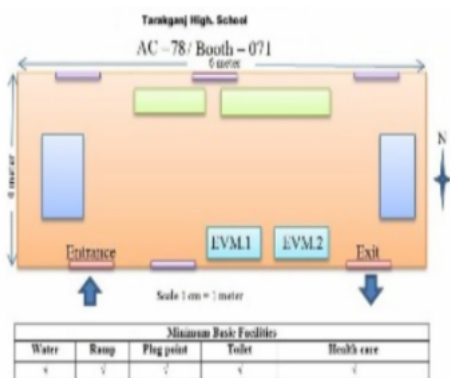

নির্বাচক নিবন্ধন আধিকারিকের স্বাক্ষর

Nazri Naksha

Google Map View

Polling Station Building Front View

Polling Station Front View

Cad View

Key MAP View

1	NHW2111193	নাম : শিল্পী (সরকার)মণ্ডল স্বামীর নাম: বাপন মণ্ডল বাড়ির নং : n0054 বয়স : 32 লিঙ্গ : মহিলা	ফটো উপলব্ধ	2	NHW2198273	নাম : সঞ্জীব কুমার বিশ্বাস পিতার নাম: বৈদ্যনাথ বিশ্বাস বাড়ির নং : n0081 বয়স : 66 লিঙ্গ : পুরুষ	ফটো উপলব্ধ	3	NHW2198323	নাম : রত্না বিশ্বাস স্বামীর নাম: সঞ্জীব কুমার বিশ্বাস বাড়ির নং : n0081 বয়স : 57 লিঙ্গ : মহিলা	ফটো উপলব্ধ
4	NHW1239540	নাম : সমিত কুমার বিশ্বাস পিতার নাম: সঞ্জিব কুমার বিশ্বাস বাড়ির নং : n0081 বয়স : 36 লিঙ্গ : পুরুষ	ফটো উপলব্ধ	5	NHW2172575	নাম : বনশ্রী বিশ্বাস স্বামীর নাম: সমিত কুমার বিশ্বাস বাড়ির নং : এন0081 বয়স : 35 লিঙ্গ : মহিলা	ফটো উপলব্ধ	6	NHW2510634	নাম : দিলীপ কুমার বিশ্বাস পিতার নাম: দশরথ বিশ্বাস বাড়ির নং : এন0237 বয়স : 52 লিঙ্গ : পুরুষ	ফটো উপলব্ধ
7	NHW2672863	নাম : দীপেশ বিশ্বাস পিতার নাম: দিলীপ কুমার বিশ্বাস বাড়ির নং : এন0237 বয়স : 21 লিঙ্গ : পুরুষ	ফটো উপলব্ধ	8	WB/09/069/579239	নাম : মানিক কর্মকার পিতার নাম: কার্তিক কর্মকার বাড়ির নং : n0002 বয়স : 51 লিঙ্গ : পুরুষ	ফটো উপলব্ধ	9	NHW2510501	নাম : বাসন্তী কর্মকার অন্যান্য: বনমালী কর্মকার বাড়ির নং : এন00 বয়স : 81 লিঙ্গ : মহিলা	ফটো উপলব্ধ
10	WB/09/069/579447	নাম : বনমালী কর্মকার পিতার নাম: ব্রজেন কর্মকার বাড়ির নং : n0001 বয়স : 63 লিঙ্গ : পুরুষ	ফটো উপলব্ধ	11	WB/09/069/579485	নাম : মিনতী কর্মকার স্বামীর নাম: বনমালী কর্মকার বাড়ির নং : n0001 বয়স : 56 লিঙ্গ : মহিলা	ফটো উপলব্ধ	12	NHW2100535	নাম : দিবাকর কর্মকার পিতার নাম: দীনবন্ধু কর্মকার বাড়ির নং : n0003 বয়স : 26 লিঙ্গ : পুরুষ	ফটো উপলব্ধ
13	WB/09/069/579203	নাম : কার্তিক কর্মকার পিতার নাম: ব্রজেন কর্মকার বাড়ির নং : n0002 বয়স : 75 লিঙ্গ : পুরুষ	ফটো উপলব্ধ	14	WB/09/069/579742	নাম : শঙ্করী কর্মকার স্বামীর নাম: কার্তিক কর্মকার বাড়ির নং : n0002 বয়স : 68 লিঙ্গ : মহিলা	ফটো উপলব্ধ	15	NHW1330927	নাম : রুমা কর্মকার স্বামীর নাম: মানিক কর্মকার বাড়ির নং : n0002 বয়স : 42 লিঙ্গ : মহিলা	ফটো উপলব্ধ
16	NHW2777282	নাম : দীনবন্ধু কর্মকার পিতার নাম: ব্রজেন কর্মকার বাড়ির নং : n0003 বয়স : 57 লিঙ্গ : পুরুষ	ফটো উপলব্ধ	17	NHW2777258	নাম : দিপালী কর্মকার স্বামীর নাম: দীনবন্ধু কর্মকার বাড়ির নং : n0003 বয়স : 51 লিঙ্গ : মহিলা	ফটো উপলব্ধ	18	WB/09/069/579305	নাম : অশোক কর্মকার পিতার নাম: পুনা কর্মকার বাড়ির নং : n0004 বয়স : 61 লিঙ্গ : পুরুষ	ফটো উপলব্ধ
19	WB/09/069/579555	নাম : রাধারানী কর্মকার স্বামীর নাম: অশোক কর্মকার বাড়ির নং : n0004 বয়স : 54 লিঙ্গ : মহিলা	ফটো উপলব্ধ	20	NHW1596949	নাম : অমিত কর্মকার পিতার নাম: অশোক কর্মকার বাড়ির নং : n0004 বয়স : 31 লিঙ্গ : পুরুষ	ফটো উপলব্ধ	21	NHW2577997	নাম : দিলীপ তরফদার পিতার নাম: মহনবাসী তরফদার বাড়ির নং : এন0180 বয়স : 46 লিঙ্গ : পুরুষ	ফটো উপলব্ধ
22	NHW2510485	নাম : অনিমা তরফদার পিতার নাম: বিমল তরফদার বাড়ির নং : এন00108 বয়স : 23 লিঙ্গ : মহিলা	ফটো উপলব্ধ	23	NHW2100667	নাম : সুবর্ণা তরফদার স্বামীর নাম: প্রদীপ তরফদার বাড়ির নং : n0117 বয়স : 27 লিঙ্গ : মহিলা	ফটো উপলব্ধ	24	NHW2672913	নাম : রিমি তরফদার পিতার নাম: রামপ্রসাদ তরফদার বাড়ির নং : এন0174 বয়স : 21 লিঙ্গ : মহিলা	ফটো উপলব্ধ
25	NHW2166726	নাম : হরে কৃষ্ণ তরফদার পিতার নাম: নরহরি তরফদার বাড়ির নং : এন0125 বয়স : 45 লিঙ্গ : পুরুষ	ফটো উপলব্ধ	26	NHW2166718	নাম : আনন্দ তরফদার মায়ের নাম: সরস্বতী তরফদার বাড়ির নং : এন0173 বয়স : 42 লিঙ্গ : পুরুষ	ফটো উপলব্ধ	27	NHW2418002	নাম : সান্তনা তরফদার রায় স্বামীর নাম: বাসুদেব তরফদার বাড়ির নং : N0125 বয়স : 36 লিঙ্গ : মহিলা	ফটো উপলব্ধ
28	NHW2418937	নাম : প্রতিমা তরফদার (মন্ডল) স্বামীর নাম: নির্মল তরফদার বাড়ির নং : n0110 বয়স : 25 লিঙ্গ : মহিলা	ফটো উপলব্ধ	29	NHW2100600	নাম : রুশ্মি তরফদার(থাপ্লা) স্বামীর নাম: রাজা তরফদার বাড়ির নং : n0172 বয়স : 29 লিঙ্গ : মহিলা	ফটো উপলব্ধ	30	NHW2032134	নাম : সম্পা তরফদার স্বামীর নাম: দীপক তরফদার বাড়ির নং : n0108 বয়স : 30 লিঙ্গ : মহিলা	ফটো উপলব্ধ