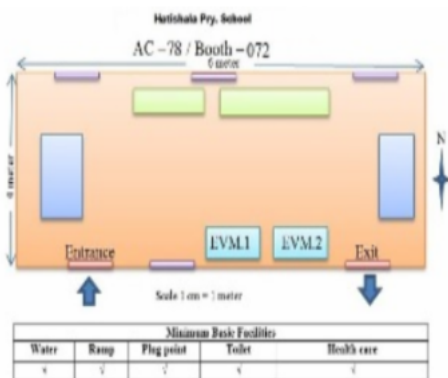

নির্বাচক নিবন্ধন আধিকারিকের স্বাক্ষর

Nazri Naksha

Google Map View

Polling Station Building Front View

Polling Station Front View

Cad View

Key MAP View

1 নাম : অর্চনা (হাওলাদার) টিকাদার স্বামীর নাম: গৌরান্দ টিকাদার বাড়ির নং : n0192 বয়স : 32 লিঙ্গ : মহিলা	NHW1437763	ফটো উপলব্ধ	2 নাম : প্রিয়ান্বিতা ঘোষ পিতার নাম: রনজিৎ ঘোষ বাড়ির নং : n0090 বয়স : 28 লিঙ্গ : মহিলা	NHW2100832	ফটো উপলব্ধ	3 নাম : অভিজিৎ ঘোষ পিতার নাম: অজিৎ ঘোষ বাড়ির নং : এন0201 বয়স : 33 লিঙ্গ : মহিলা	NHW1978154	ফটো উপলব্ধ
4 নাম : ঋতুপর্ণা ঘোষ পিতার নাম: অশোক ঘোষ বাড়ির নং : n0101 বয়স : 28 লিঙ্গ : মহিলা	NHW2032233	ফটো উপলব্ধ	5 নাম : আশীষ ঘোষ পিতার নাম: দয়াল ঘোষ বাড়ির নং : n0091 বয়স : 27 লিঙ্গ : পুরুষ	NHW2032324	ফটো উপলব্ধ	6 নাম : রাহুল ঘোষ পিতার নাম: বিশ্বনাথ ঘোষ বাড়ির নং : n0043 বয়স : 27 লিঙ্গ : পুরুষ	NHW2032340	ফটো উপলব্ধ
7 নাম : সোনালী ঘোষ স্বামীর নাম: অভিজিৎ ঘোষ বাড়ির নং : 0089 বয়স : 34 লিঙ্গ : মহিলা	NHW2100949	ফটো উপলব্ধ	8 নাম : প্রার্থনা ঘোষ পিতার নাম: বলরাম ঘোষ বাড়ির নং : n0232 বয়স : 35 লিঙ্গ : মহিলা	NHW1650589	ফটো উপলব্ধ	9 নাম : সুজাতা ঘোষ স্বামীর নাম: বচন ঘোষ বাড়ির নং : হাতিশালা বয়স : 26 লিঙ্গ : মহিলা	NHW2100907	ফটো উপলব্ধ
10 নাম : প্রিয়ান্বিতা ঘোষ স্বামীর নাম: মিতুন কুমার ঘোষ বাড়ির নং : n0076 বয়স : 27 লিঙ্গ : মহিলা	NHW2100915	ফটো উপলব্ধ	11 নাম : টুকটুকি ঘোষ স্বামীর নাম: সমিরন ঘোষ বাড়ির নং : N0101 বয়স : 28 লিঙ্গ : মহিলা	NHW2100824	ফটো উপলব্ধ	12 নাম : পূজা ঘোষ মায়ের নাম: প্রতীমা ঘোষ বাড়ির নং : 0076 বয়স : 26 লিঙ্গ : মহিলা	NHW2100782	ফটো উপলব্ধ
13 নাম : রুপা ঘোষ মায়ের নাম: রুপসী ঘোষ বাড়ির নং : এন0091 বয়স : 26 লিঙ্গ : মহিলা	NHW2112266	ফটো উপলব্ধ	14 নাম : অসীম ঘোষ পিতার নাম: নির্মল ঘোষ বাড়ির নং : এন0088 বয়স : 25 লিঙ্গ : পুরুষ	NHW2113835	ফটো উপলব্ধ	15 নাম : অঞ্জু ঘোষ স্বামীর নাম: সুখদেব ঘোষ বাড়ির নং : n0057 বয়স : 27 লিঙ্গ : মহিলা	NHW2100816	ফটো উপলব্ধ
16 নাম : সুপ্রিয়া ঘোষ স্বামীর নাম: আশীষ ঘোষ বাড়ির নং : 0074 বয়স : 28 লিঙ্গ : মহিলা	NHW2100923	ফটো উপলব্ধ	17 নাম : রিমা ঘোষ পিতার নাম: পুষ্পরঞ্জন ঘোষ বাড়ির নং : N0066 বয়স : 34 লিঙ্গ : মহিলা	ZQN1149012	ফটো উপলব্ধ	18 নাম : বিমান ঘোষ পিতার নাম: সুখদেব ঘোষ বাড়ির নং : এন0055 বয়স : 23 লিঙ্গ : পুরুষ	NHW2510774	ফটো উপলব্ধ
19 নাম : সোমা সরকার টিকাদার স্বামীর নাম: নিত্যানন্দ টিকাদার বাড়ির নং : n0005 বয়স : 33 লিঙ্গ : মহিলা	NHW1903293	ফটো উপলব্ধ	20 নাম : বিলাসী টিকাদার স্বামীর নাম: রবীন্দ্রনাথ টিকাদার বাড়ির নং : n0034 বয়স : 43 লিঙ্গ : মহিলা	MMP2682169	ফটো উপলব্ধ	21 নাম : রবীন্দ্রনাথ টিকাদার পিতার নাম: উপেন্দ্রনাথ টিকাদার বাড়ির নং : n0034 বয়স : 54 লিঙ্গ : পুরুষ	NHW2792166	ফটো উপলব্ধ
22 নাম : সজয় টিকাদার পিতার নাম: যোগেন্দ্রনাথ টিকাদার বাড়ির নং : n0006 বয়স : 39 লিঙ্গ : পুরুষ	MMP2682144	ফটো উপলব্ধ	23 নাম : পারুল টিকাদার স্বামীর নাম: শৈলেন টিকাদার বাড়ির নং : n0006 বয়স : 38 লিঙ্গ : মহিলা	NHW1239730	ফটো উপলব্ধ	24 নাম : শৈলেন টিকাদার পিতার নাম: যোগেন্দ্র টিকাদার বাড়ির নং : n0006 বয়স : 50 লিঙ্গ : পুরুষ	MMP1492875	ফটো উপলব্ধ
25 নাম : সমর টিকাদার পিতার নাম: স্বপন টিকাদার বাড়ির নং : n0006 বয়স : 34 লিঙ্গ : পুরুষ	NHW1428929	ফটো উপলব্ধ	26 নাম : সরস্বতী টিকাদার স্বামীর নাম: স্বপন টিকাদার বাড়ির নং : n0006 বয়স : 54 লিঙ্গ : মহিলা	WB/09/069/588139	ফটো উপলব্ধ	27 নাম : স্বপন টিকাদার পিতার নাম: যোগেন্দ্র টিকাদার বাড়ির নং : n0006 বয়স : 59 লিঙ্গ : পুরুষ	WB/09/069/588152	ফটো উপলব্ধ
28 নাম : দুর্গারানী টিকাদার স্বামীর নাম: খগেন্দ্র টিকাদার বাড়ির নং : n0004 বয়স : 55 লিঙ্গ : মহিলা	NHW2857977	ফটো উপলব্ধ	29 নাম : খগেন্দ্রনাথ টিকাদার পিতার নাম: ভূপেন্দ্র টিকাদার বাড়ির নং : n0005 বয়স : 64 লিঙ্গ : পুরুষ	MMP2455251	ফটো উপলব্ধ	30 নাম : নিত্যানন্দ টিকাদার পিতার নাম: খগেন্দ্রনাথ টিকাদার বাড়ির নং : n0005 বয়স : 36 লিঙ্গ : পুরুষ	NHW1239714	ফটো উপলব্ধ