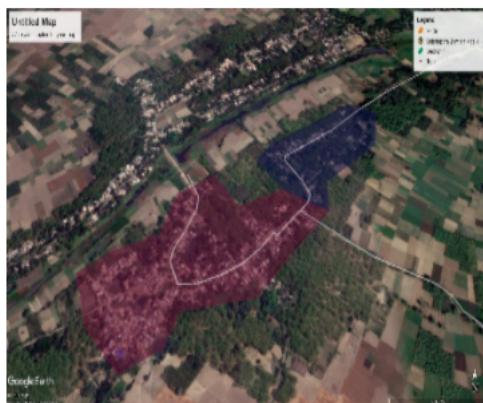

Nazri Naksha