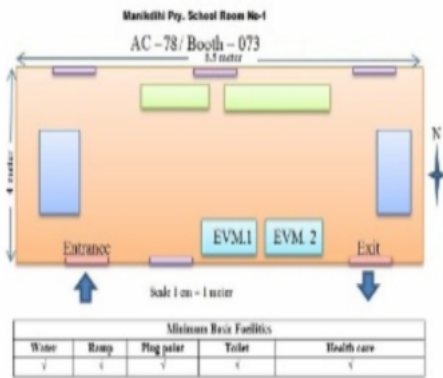

নির্বাচক নিবন্ধন আধিকারিকের স্বাক্ষর

Nazri Naksha

Google Map View

Polling Station Building Front View

Polling Station Front View

Cad View

Key MAP View

1 নাম : দিল্লী অধিকারী পিতার নাম: গৌর গোপাল অধিকারী বাড়ির নং : n0066 বয়স : 55 লিঙ্গ : মহিলা	WB/09/069/225671	2 নাম : নিমাই মন্ডল পিতার নাম: নীলকান্ত মন্ডল বাড়ির নং : n0066 বয়স : 53 লিঙ্গ : পুরুষ	NHW1332162	3 নাম : বিধান অধিকারী পিতার নাম: চারুচন্দ্র অধিকারী বাড়ির নং : n0106 বয়স : 53 লিঙ্গ : পুরুষ	WB/09/069/606234
4 নাম : শেফালী অধিকারী স্বামীর নাম: বিধান অধিকারী বাড়ির নং : n0106 বয়স : 50 লিঙ্গ : মহিলা	WB/09/069/606068	5 নাম : সোনালী অধিকারী মায়ের নাম: মিনতী অধিকারী বাড়ির নং : n0167 বয়স : 49 লিঙ্গ : মহিলা	MMP1525799	6 নাম : রাকেশ অধিকারী পিতার নাম: বিধান অধিকারী বাড়ির নং : n0106 বয়স : 26 লিঙ্গ : পুরুষ	NHW2101038
7 নাম : জয়গোপাল অধিকারী পিতার নাম: পঞ্চানন অধিকারী বাড়ির নং : এন0192 বয়স : 82 লিঙ্গ : পুরুষ	NHW2101103	8 নাম : কম্পনা অধিকারী স্বামীর নাম: জয়গোপাল অধিকারী বাড়ির নং : n0195 বয়স : 69 লিঙ্গ : মহিলা	NHW2070464	9 নাম : গোবিন্দ কর্মকার পিতার নাম: দীনেশ কর্মকার বাড়ির নং : n0139 বয়স : 63 লিঙ্গ : পুরুষ	WB/09/069/606484
10 নাম : রীতা কর্মকার স্বামীর নাম: গোবিন্দ কর্মকার বাড়ির নং : n0139 বয়স : 55 লিঙ্গ : মহিলা	WB/09/069/606268	11 নাম : গৌতম কর্মকার পিতার নাম: গোবিন্দ কর্মকার বাড়ির নং : n0139 বয়স : 34 লিঙ্গ : পুরুষ	NHW1332402	12 নাম : দেবেশ কর্মকার পিতার নাম: দীনেশ কর্মকার বাড়ির নং : এন0142 বয়স : 61 লিঙ্গ : পুরুষ	NHW2777530
13 নাম : শেফালী কর্মকার স্বামীর নাম: দেবেশ কর্মকার বাড়ির নং : এন0142 বয়স : 44 লিঙ্গ : মহিলা	MMP2223907	14 নাম : অধীর কর্মকার পিতার নাম: দীনেশ কর্মকার বাড়ির নং : n0142 বয়স : 59 লিঙ্গ : পুরুষ	WB/09/069/606453	15 নাম : চম্পা রানী কর্মকার স্বামীর নাম: অধীর কর্মকার বাড়ির নং : n0142 বয়স : 44 লিঙ্গ : মহিলা	MMP2223899
16 নাম : চন্দনা কর্মকার স্বামীর নাম: প্রদীপ কর্মকার বাড়ির নং : n0142 বয়স : 44 লিঙ্গ : মহিলা	MMP2223915	17 নাম : অভিজিত কর্মকার পিতার নাম: অধীর কর্মকার বাড়ির নং : n0142 বয়স : 24 লিঙ্গ : পুরুষ	NHW2422525	18 নাম : সঞ্জীত কর্মকার পিতার নাম: অধীর কর্মকার বাড়ির নং : এন0142 বয়স : 20 লিঙ্গ : পুরুষ	NHW2762797
19 নাম : তনিমা ঘোষ পিতার নাম: রুমাপাদা ঘোষ বাড়ির নং : N0147 বয়স : 24 লিঙ্গ : মহিলা	NHW2423127	20 নাম : সাথী ঘোষ স্বামীর নাম: শুভ ঘোষ বাড়ির নং : n0049 বয়স : 24 লিঙ্গ : মহিলা	NHW2422954	21 নাম : গৌরাজ ঘোষ পিতার নাম: জরান ঘোষ বাড়ির নং : n0050 বয়স : 24 লিঙ্গ : পুরুষ	NHW2422558
22 নাম : সৈকত ঘোষ পিতার নাম: লাল ঘোষ বাড়ির নং : N0029 বয়স : 24 লিঙ্গ : পুরুষ	NHW2421758	23 নাম : অরবিন্দ ঘোষ পিতার নাম: সুর্যকান্ত ঘোষ বাড়ির নং : n0068 বয়স : 61 লিঙ্গ : পুরুষ	WB/09/069/606467	24 নাম : কম্পনা ঘোষ স্বামীর নাম: অরবিন্দ ঘোষ বাড়ির নং : n0068 বয়স : 43 লিঙ্গ : মহিলা	MMP2223931
25 নাম : মহেশ্বর ঘোষ পিতার নাম: জয়ন্ত ঘোষ বাড়ির নং : N0153 বয়স : 25 লিঙ্গ : পুরুষ	NHW2421816	26 নাম : প্রিয়াঙ্কা ঘোষ পিতার নাম: সপ্তম ঘোষ বাড়ির নং : N0116 বয়স : 24 লিঙ্গ : মহিলা	NHW2422434	27 নাম : পম্পা ঘোষ স্বামীর নাম: বৃন্দাবন ঘোষ বাড়ির নং : n0068 বয়স : 43 লিঙ্গ : মহিলা	MMP2223444
28 নাম : সরস্বতী ঘোষ স্বামীর নাম: সমর ঘোষ বাড়ির নং : n0094 বয়স : 40 লিঙ্গ : মহিলা	MMP2547305	29 নাম : সন্তোষ ঘোষ পিতার নাম: আশু ঘোষ বাড়ির নং : n0095 বয়স : 81 লিঙ্গ : পুরুষ	WB/09/069/606256	30 নাম : শান্তি ঘোষ স্বামীর নাম: সন্তোষ ঘোষ বাড়ির নং : n0095 বয়স : 76 লিঙ্গ : মহিলা	WB/09/069/606485