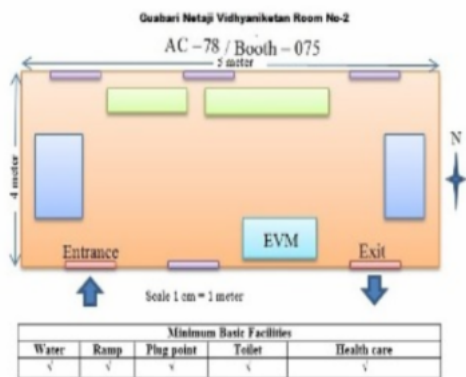

নির্বাচক নিবন্ধন আধিকারিকের স্বাক্ষর

Nazri Naksha

Google Map View

Polling Station Building Front View

Polling Station Front View

Cad View

Key MAP View

1 নাম : মহেশ্বর ব্যানার্জী পিতার নাম: প্রনব ব্যানার্জী বাড়ির নং : n0160 বয়স : 33 লিঙ্গ : পুরুষ	NHW1429745 ফটো উপলব্ধ	2 নাম : অর্চনা শীল (প্রামানিক) স্বামীর নাম: মনোরঞ্জন শীল বাড়ির নং : n0160 বয়স : 55 লিঙ্গ : মহিলা	NHW1721794 ফটো উপলব্ধ	3 নাম : স্বপন কর্মকার পিতার নাম: রনজিৎ কর্মকার বাড়ির নং : n0032 বয়স : 43 লিঙ্গ : পুরুষ	MMP2224624 ফটো উপলব্ধ
4 নাম : সরলা কর্মকার স্বামীর নাম: রণজিৎ কর্মকার বাড়ির নং : n0032 বয়স : 68 লিঙ্গ : মহিলা	WB/09/069/609141 ফটো উপলব্ধ	5 নাম : বিকাশ কর্মকার পিতার নাম: মনোরঞ্জন কর্মকার বাড়ির নং : n0146 বয়স : 43 লিঙ্গ : পুরুষ	MMP2224103 ফটো উপলব্ধ	6 নাম : মনোরঞ্জন কর্মকার পিতার নাম: ক্ষিতিশ কর্মকার বাড়ির নং : n0145 বয়স : 68 লিঙ্গ : পুরুষ	MMP1596881 ফটো উপলব্ধ
7 নাম : আরতি কর্মকার স্বামীর নাম: মনোরঞ্জন কর্মকার বাড়ির নং : n0144 বয়স : 61 লিঙ্গ : মহিলা	MMP1595974 ফটো উপলব্ধ	8 নাম : অসিমা কর্মকার স্বামীর নাম: বিকাশ কর্মকার বাড়ির নং : n0140 বয়স : 37 লিঙ্গ : মহিলা	NHW1240027 ফটো উপলব্ধ	9 নাম : অনিমা কর্মকার স্বামীর নাম: সন্ন্যাসী কর্মকার বাড়ির নং : n0131 বয়স : 42 লিঙ্গ : মহিলা	MMP2685022 ফটো উপলব্ধ
10 নাম : চায়না কর্মকার স্বামীর নাম: খোকন কর্মকার বাড়ির নং : n0035 বয়স : 41 লিঙ্গ : মহিলা	MMP2461044 ফটো উপলব্ধ	11 নাম : খোকন কর্মকার পিতার নাম: শ্যামল কর্মকার বাড়ির নং : n0035 বয়স : 45 লিঙ্গ : পুরুষ	MMP1605427 ফটো উপলব্ধ	12 নাম : সন্ধ্যা কর্মকার স্বামীর নাম: শ্যামল কর্মকার বাড়ির নং : n0035 বয়স : 68 লিঙ্গ : মহিলা	WB/09/069/609650 ফটো উপলব্ধ
13 নাম : শ্যামল কর্মকার পিতার নাম: রাধাগোবিন্দ কর্মকার বাড়ির নং : n0035 বয়স : 75 লিঙ্গ : পুরুষ	WB/09/069/609034 ফটো উপলব্ধ	14 নাম : বিধান কর্মকার পিতার নাম: সাধন কর্মকার বাড়ির নং : n0034 বয়স : 31 লিঙ্গ : পুরুষ	NHW1721810 ফটো উপলব্ধ	15 নাম : নীলিমা কর্মকার স্বামীর নাম: সাধন কর্মকার বাড়ির নং : n0034 বয়স : 50 লিঙ্গ : মহিলা	NHW2781433 ফটো উপলব্ধ
16 নাম : সাধন কর্মকার পিতার নাম: ক্ষিতিশ কর্মকার বাড়ির নং : n0034 বয়স : 58 লিঙ্গ : পুরুষ	WB/09/069/609401 ফটো উপলব্ধ	17 নাম : নিয়তি কর্মকার স্বামীর নাম: সঞ্জয় কর্মকার বাড়ির নং : n0033 বয়স : 49 লিঙ্গ : মহিলা	NHW2774412 ফটো উপলব্ধ	18 নাম : সঞ্জয় কর্মকার পিতার নাম: রণজিৎ কর্মকার বাড়ির নং : n0033 বয়স : 54 লিঙ্গ : পুরুষ	NHW2729846 ফটো উপলব্ধ
19 নাম : মৌসুমী কর্মকার স্বামীর নাম: স্বপন কর্মকার বাড়ির নং : n0032 বয়স : 34 লিঙ্গ : মহিলা	NHW1503234 ফটো উপলব্ধ	20 নাম : অমৃত কর্মকার পিতার নাম: খোকন কর্মকার বাড়ির নং : এন0035 বয়স : 23 লিঙ্গ : পুরুষ	NHW2511210 ফটো উপলব্ধ	21 নাম : অমিত কর্মকার পিতার নাম: খোকন কর্মকার বাড়ির নং : এন0035 বয়স : 22 লিঙ্গ : পুরুষ	NHW2574457 ফটো উপলব্ধ
22 নাম : সন্ন্যাসী কর্মকার পিতার নাম: রনজিত কর্মকার বাড়ির নং : n0173 বয়স : 49 লিঙ্গ : পুরুষ	MMP1595131 ফটো উপলব্ধ	23 নাম : তন্ময় কর্মকার পিতার নাম: নক্ষত্র কর্মকার বাড়ির নং : n0069 বয়স : 26 লিঙ্গ : পুরুষ	NHW2070712 ফটো উপলব্ধ	24 নাম : সমিত কর্মকার পিতার নাম: সন্ন্যাসী কর্মকার বাড়ির নং : n0131 বয়স : 27 লিঙ্গ : পুরুষ	NHW2070662 ফটো উপলব্ধ
25 নাম : বৃন্দেব কর্মকার পিতার নাম: সঞ্জয় কর্মকার বাড়ির নং : n0033 বয়স : 28 লিঙ্গ : পুরুষ	NHW1904176 ফটো উপলব্ধ	26 নাম : চায়না কর্মকার স্বামীর নাম: রতন কর্মকার বাড়ির নং : n0068 বয়স : 35 লিঙ্গ : মহিলা	NHW1904275 ফটো উপলব্ধ	27 নাম : রতন কর্মকার পিতার নাম: মঙ্গল কর্মকার বাড়ির নং : n0068 বয়স : 42 লিঙ্গ : পুরুষ	MMP2461051 ফটো উপলব্ধ
28 নাম : সারজিৎ কর্মকার পিতার নাম: সন্তোষ কর্মকার বাড়ির নং : n0045 বয়স : 32 লিঙ্গ : পুরুষ	NHW1503374 ফটো উপলব্ধ	29 নাম : সুজিত কর্মকার পিতার নাম: সন্তোষ কর্মকার বাড়ির নং : n0045 বয়স : 35 লিঙ্গ : পুরুষ	NHW1240415 ফটো উপলব্ধ	30 নাম : সরস্বতী কর্মকার স্বামীর নাম: সন্তোষ কর্মকার বাড়ির নং : n0045 বয়স : 56 লিঙ্গ : মহিলা	NHW2692176 ফটো উপলব্ধ