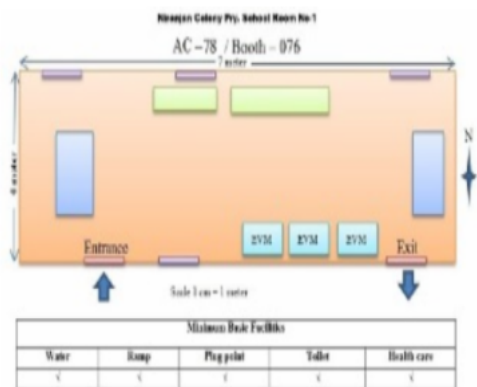

নির্বাচক নিবন্ধন আধিকারিকের স্বাক্ষর

Nazri Naksha

Google Map View

Niranjan Colony Pry. School Room No-1
AC_78 / Booth No - 076

Polling Station Building Front View

Polling Station Front View

Cad View

Key MAP View