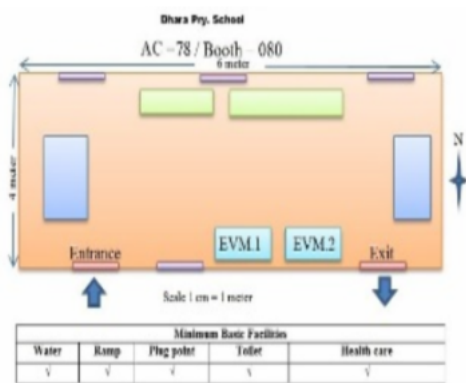

নির্বাচক নিবন্ধন আধিকারিকের স্বাক্ষর

Nazri Naksha

Google Map View

Polling Station Building Front View

Polling Station Front View

Cad View

Key MAP View

1 নাম : সাহিনা বিবি স্বামীর নাম: মিনাহাজ খান বাড়ির নং : এন00 বয়স : 38 লিঙ্গ : মহিলা	NHW0346213 ফটো উপলব্ধ	2 নাম : রকিয়া বিবি স্বামীর নাম: ফয়েজ মন্ডল বাড়ির নং : n0168 বয়স : 32 লিঙ্গ : মহিলা	NHW1724871 ফটো উপলব্ধ	3 নাম : আইরিন পারভিন স্বামীর নাম: উবাইদুল্লা খান বাড়ির নং : এন0143 বয়স : 21 লিঙ্গ : মহিলা	NHW2674042 ফটো উপলব্ধ
4 নাম : উবাইদুল্লা খা পিতার নাম: আব্দুল্লা খা বাড়ির নং : n0143 বয়স : 27 লিঙ্গ : পুরুষ	NHW2033678 ফটো উপলব্ধ	5 নাম : রকেনা বিবি খাঁ স্বামীর নাম: আবদুল্লা খাঁ বাড়ির নং : n0036 বয়স : 45 লিঙ্গ : মহিলা	MMP2463602 ফটো উপলব্ধ	6 নাম : ময়না বিবি খাঁ স্বামীর নাম: আসাদুল খান বাড়ির নং : n0032 বয়স : 34 লিঙ্গ : মহিলা	NHW1334770 ফটো উপলব্ধ
7 নাম : ইয়াসিন খান পিতার নাম: সাগর খান বাড়ির নং : এন0126 বয়স : 22 লিঙ্গ : পুরুষ	NHW2673937 ফটো উপলব্ধ	8 নাম : আক্রাম আলি খাঁ পিতার নাম: বসির খাঁ বাড়ির নং : n0012 বয়স : 37 লিঙ্গ : পুরুষ	MMP2686285 ফটো উপলব্ধ	9 নাম : মহিম খাঁ পিতার নাম: লিয়াকত খাঁ বাড়ির নং : n0065 বয়স : 33 লিঙ্গ : পুরুষ	NHW1430560 ফটো উপলব্ধ
10 নাম : সাহাবুদ্দিন খাঁ পিতার নাম: আহাম্মাদ খাঁ বাড়ির নং : n0066 বয়স : 59 লিঙ্গ : পুরুষ	NHW2685022 ফটো উপলব্ধ	11 নাম : সেলিনা খাঁ স্বামীর নাম: সাহারুল খাঁ বাড়ির নং : এন0089 বয়স : 23 লিঙ্গ : মহিলা	NHW2673960 ফটো উপলব্ধ	12 নাম : তানিয়া খাঁ স্বামীর নাম: সম্রাট খাঁ বাড়ির নং : এন0064 বয়স : 23 লিঙ্গ : মহিলা	NHW2673952 ফটো উপলব্ধ
13 নাম : সাহিন খান পিতার নাম: নাগরা খান বাড়ির নং : এন0039 বয়স : 21 লিঙ্গ : পুরুষ	NHW2673911 ফটো উপলব্ধ	14 নাম : আদরী বিবি স্বামীর নাম: রফিকুল খাঁ বাড়ির নং : এন0068 বয়স : 23 লিঙ্গ : মহিলা	NHW2668887 ফটো উপলব্ধ	15 নাম : মানিক মেহেদি হোসেন খান পিতার নাম: উজ্জ্বল আলি খান বাড়ির নং : এন0012 বয়স : 21 লিঙ্গ : পুরুষ	NHW2644706 ফটো উপলব্ধ
16 নাম : টোছপা খাতুন স্বামীর নাম: মুর্শিদ মন্ডল বাড়ির নং : n0006 বয়স : 27 লিঙ্গ : মহিলা	ZQN1980895 ফটো উপলব্ধ	17 নাম : রাহেদুল খান পিতার নাম: মুকুল খান বাড়ির নং : এন0029 বয়স : 21 লিঙ্গ : পুরুষ	NHW2666311 ফটো উপলব্ধ	18 নাম : মমতাজ খাতুন স্বামীর নাম: আজিমদ্দিন সেখ বাড়ির নং : এন0012 বয়স : 25 লিঙ্গ : মহিলা	NHW2170306 ফটো উপলব্ধ
19 নাম : হাছেমদ্দি খাঁ পিতার নাম: জামান খাঁ বাড়ির নং : n0122 বয়স : 46 লিঙ্গ : পুরুষ	MMP2227841 ফটো উপলব্ধ	20 নাম : ইব্রাহিম খান পিতার নাম: আবুল খান বাড়ির নং : এন0041 বয়স : 25 লিঙ্গ : পুরুষ	NHW2187136 ফটো উপলব্ধ	21 নাম : সাকিরুল খাঁন পিতার নাম: শব্দুল্লা খাঁন বাড়ির নং : এন0037 বয়স : 25 লিঙ্গ : পুরুষ	NHW2187144 ফটো উপলব্ধ
22 নাম : সাহাজান খাঁ পিতার নাম: মোজাফফর খাঁ বাড়ির নং : এন000 বয়স : 53 লিঙ্গ : পুরুষ	WB/09/069/615686 ফটো উপলব্ধ	23 নাম : চম্পা বিবি স্বামীর নাম: সাইদুল খাঁন বাড়ির নং : এন0028 বয়স : 25 লিঙ্গ : মহিলা	NHW2512374 ফটো উপলব্ধ	24 নাম : মিলন খাঁ পিতার নাম: আকবর খাঁ বাড়ির নং : n0008 বয়স : 41 লিঙ্গ : পুরুষ	MMP2686186 ফটো উপলব্ধ
25 নাম : মুছাব আলি খাঁ পিতার নাম: সাবজাল খাঁ বাড়ির নং : n0011 বয়স : 30 লিঙ্গ : পুরুষ	NHW1723709 ফটো উপলব্ধ	26 নাম : আনজিরা খাঁ স্বামীর নাম: জসিম খাঁ বাড়ির নং : এন0048 বয়স : 23 লিঙ্গ : মহিলা	NHW2512275 ফটো উপলব্ধ	27 নাম : চামেলি খা স্বামীর নাম: সাহিন খা বাড়ির নং : এন0009 বয়স : 22 লিঙ্গ : মহিলা	NHW2569838 ফটো উপলব্ধ
28 নাম : সেদানা খাঁ স্বামীর নাম: সাগর খাঁ বাড়ির নং : এন0006 বয়স : 40 লিঙ্গ : মহিলা	MMP2548725 ফটো উপলব্ধ	29 নাম : সাবানা খাঁ স্বামীর নাম: ছাবদান খাঁ বাড়ির নং : এন0042 বয়স : 23 লিঙ্গ : মহিলা	NHW2569929 ফটো উপলব্ধ	30 নাম : সাহিন খা পিতার নাম: জাবের খা বাড়ির নং : এন0009 বয়স : 24 লিঙ্গ : পুরুষ	NHW2566636 ফটো উপলব্ধ