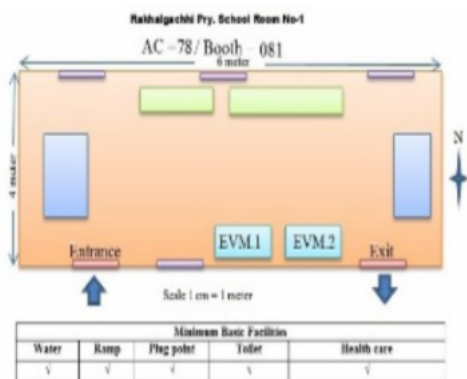

নির্বাচক নিবন্ধন আধিকারিকের স্বাক্ষর

Nazri Naksha

Google Map View

Polling Station Building Front View

Polling Station Front View

Cad View

Key MAP View

1 নাম : বিভাষ অধিকারী পিতার নাম: চারুচন্দ্র অধিকারী বাড়ির নং : n0099 বয়স : 50 লিঙ্গ : পুরুষ	MMP2685964 ফটো উপলব্ধ	2 নাম : পৌরী অধিকারী স্বামীর নাম: বিভাষ অধিকারী বাড়ির নং : n0098 বয়স : 43 লিঙ্গ : মহিলা	MMP2685881 ফটো উপলব্ধ	3 নাম : অপর্ণা মহান্ত স্বামীর নাম: মৃণ্ময় মহান্ত বাড়ির নং : এন0027 বয়স : 25 লিঙ্গ : মহিলা	NHW2112209 ফটো উপলব্ধ
4 নাম : টুম্পা কর্মকার পিতার নাম: কার্তিক কর্মকার বাড়ির নং : n0060 বয়স : 38 লিঙ্গ : মহিলা	MMP2684140 ফটো উপলব্ধ	5 নাম : আরমিতা মন্ডল স্বামীর নাম: অমর মন্ডল বাড়ির নং : n0251 বয়স : 28 লিঙ্গ : মহিলা	NHW1978402 ফটো উপলব্ধ	6 নাম : চিন্ময় কর্মকার পিতার নাম: চণ্ডী কর্মকার বাড়ির নং : n0013 বয়স : 27 লিঙ্গ : পুরুষ	NHW2034056 ফটো উপলব্ধ
7 নাম : পম্পা বিশ্বাস স্বামীর নাম: কৃষ্ণ বিশ্বাস বাড়ির নং : এন0012 বয়স : 28 লিঙ্গ : মহিলা	NHW2173755 ফটো উপলব্ধ	8 নাম : পিঙ্কি মন্ডল পিতার নাম: লোহারী মন্ডল বাড়ির নং : এন0012 বয়স : 30 লিঙ্গ : মহিলা	NHW2173458 ফটো উপলব্ধ	9 নাম : সুমনা পাঠক পিতার নাম: বিকাশ পাঠক বাড়ির নং : এন0012 বয়স : 26 লিঙ্গ : মহিলা	NHW2173763 ফটো উপলব্ধ
10 নাম : মৃণ্ময় কর্মকার পিতার নাম: চণ্ডী চরণ কর্মকার বাড়ির নং : n0013 বয়স : 25 লিঙ্গ : পুরুষ	NHW2428951 ফটো উপলব্ধ	11 নাম : রণজিত কর্মকার পিতার নাম: অশ্বিনী কর্মকার বাড়ির নং : এন0076 বয়স : 37 লিঙ্গ : পুরুষ	NHW2512515 ফটো উপলব্ধ	12 নাম : সুপ্রিয়া কর্মকার স্বামীর নাম: চণ্ডীচরণ কর্মকার বাড়ির নং : n0013 বয়স : 43 লিঙ্গ : মহিলা	MMP2222297 ফটো উপলব্ধ
13 নাম : চণ্ডীচরণ কর্মকার পিতার নাম: নিরঞ্জন কর্মকার বাড়ির নং : n0013 বয়স : 59 লিঙ্গ : পুরুষ	WB/09/069/603601 ফটো উপলব্ধ	14 নাম : বিপ্লব কর্মকার পিতার নাম: বাবলু কর্মকার বাড়ির নং : n0012 বয়স : 37 লিঙ্গ : পুরুষ	NHW0347484 ফটো উপলব্ধ	15 নাম : বিমল কর্মকার পিতার নাম: বাবলু কর্মকার বাড়ির নং : n0012 বয়স : 39 লিঙ্গ : পুরুষ	MMP2684157 ফটো উপলব্ধ
16 নাম : মহামায়া কর্মকার স্বামীর নাম: বাবলু কর্মকার বাড়ির নং : n0012 বয়স : 57 লিঙ্গ : মহিলা	WB/09/069/603472 ফটো উপলব্ধ	17 নাম : বাবলু কর্মকার পিতার নাম: নিরঞ্জন কর্মকার বাড়ির নং : n0012 বয়স : 62 লিঙ্গ : পুরুষ	WB/09/069/603439 ফটো উপলব্ধ	18 নাম : রিনা কর্মকার স্বামীর নাম: সমর কর্মকার বাড়ির নং : n0010 বয়স : 33 লিঙ্গ : মহিলা	NHW1724038 ফটো উপলব্ধ
19 নাম : সমর কর্মকার পিতার নাম: নিরঞ্জন কর্মকার বাড়ির নং : n0010 বয়স : 51 লিঙ্গ : পুরুষ	WB/09/069/603366 ফটো উপলব্ধ	20 নাম : অমরেশ কর্মকার পিতার নাম: আশ্বিনী কর্মকার বাড়ির নং : n0076 বয়স : 38 লিঙ্গ : পুরুষ	MMP2591402 ফটো উপলব্ধ	21 নাম : মাধুরী কর্মকার স্বামীর নাম: অশ্বিনী কর্মকার বাড়ির নং : n0076 বয়স : 60 লিঙ্গ : মহিলা	WB/09/069/603380 ফটো উপলব্ধ
22 নাম : মাধবী কর্মকার স্বামীর নাম: কার্তিক কর্মকার বাড়ির নং : n0061 বয়স : 71 লিঙ্গ : মহিলা	WB/09/069/603107 ফটো উপলব্ধ	23 নাম : সুব্রত কর্মকার পিতার নাম: সুকুমার কর্মকার বাড়ির নং : এন0014 বয়স : 35 লিঙ্গ : পুরুষ	NHW1504976 ফটো উপলব্ধ	24 নাম : সাবিত্রী কর্মকার স্বামীর নাম: সুকুমার কর্মকার বাড়ির নং : n0014 বয়স : 56 লিঙ্গ : মহিলা	WB/09/069/603212 ফটো উপলব্ধ
25 নাম : সুকুমার কর্মকার পিতার নাম: নিরঞ্জন কর্মকার বাড়ির নং : n0014 বয়স : 61 লিঙ্গ : পুরুষ	WB/09/069/603286 ফটো উপলব্ধ	26 নাম : পুষ্পলতা কর্মকার স্বামীর নাম: নিখিলরঞ্জন কর্মকার বাড়ির নং : n0011 বয়স : 63 লিঙ্গ : মহিলা	WB/09/069/603398 ফটো উপলব্ধ	27 নাম : নিখিলরঞ্জন কর্মকার পিতার নাম: নিরঞ্জন কর্মকার বাড়ির নং : n0011 বয়স : 72 লিঙ্গ : পুরুষ	WB/09/069/603367 ফটো উপলব্ধ
28 নাম : তাপস কীর্তনীয়া পিতার নাম: নিরোদ কীর্তনীয়া বাড়ির নং : n0100 বয়স : 27 লিঙ্গ : পুরুষ	NHW2034064 ফটো উপলব্ধ	29 নাম : নরোত্তম কীর্তনীয়া পিতার নাম: নগরবাসী কীর্তনীয়া বাড়ির নং : n0102 বয়স : 59 লিঙ্গ : পুরুষ	WB/09/069/612831 ফটো উপলব্ধ	30 নাম : মঞ্জু কীর্তনীয়া স্বামীর নাম: নরোত্তম কীর্তনীয়া বাড়ির নং : n0103 বয়স : 53 লিঙ্গ : মহিলা	WB/09/069/612295 ফটো উপলব্ধ