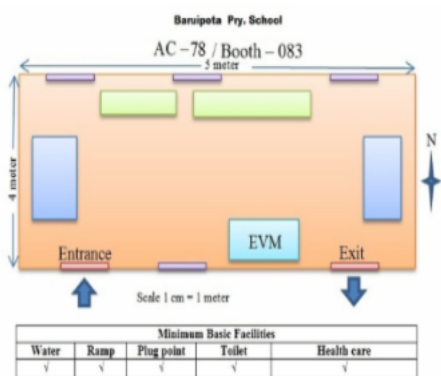

নির্বাচক নিবন্ধন আধিকারিকের স্বাক্ষর

Nazri Naksha

Google Map View

Polling Station Building Front View

Polling Station Front View

Cad View

Key MAP View

1 নাম : রেবেকা বিবি স্বামীর নাম: সহিদুল মণ্ডল বাড়ির নং : n0086 বয়স : 38 লিঙ্গ : মহিলা	NHW0353102 ফটো উপলব্ধ	2 নাম : বেদানা খাতুন মন্ডল স্বামীর নাম: ইসরাফিল মন্ডল বাড়ির নং : n0085 বয়স : 34 লিঙ্গ : মহিলা	NHW1430784 ফটো উপলব্ধ	3 নাম : আনোছা বিবি স্বামীর নাম: সাইফুল মণ্ডল বাড়ির নং : n0085 বয়স : 36 লিঙ্গ : মহিলা	NHW0353110 ফটো উপলব্ধ
4 নাম : চমৎকার পিতার নাম: নইমদ্দি মণ্ডল বাড়ির নং : n0065 বয়স : 61 লিঙ্গ : পুরুষ	WB/09/069/597566 ফটো উপলব্ধ	5 নাম : সজিনা মন্ডল স্বামীর নাম: চমৎকার মন্ডল বাড়ির নং : n0065 বয়স : 53 লিঙ্গ : মহিলা	NHW2325926 ফটো উপলব্ধ	6 নাম : রোজিফা বিবি স্বামীর নাম: মেহের মণ্ডল বাড়ির নং : N0117 বয়স : 50 লিঙ্গ : মহিলা	NHW2565679 ফটো উপলব্ধ
7 নাম : আসাদুল মন্ডল পিতার নাম: সাবাচাঁদ মন্ডল বাড়ির নং : n0117 বয়স : 34 লিঙ্গ : পুরুষ	NHW1431147 ফটো উপলব্ধ	8 নাম : মোমিনা বিবি স্বামীর নাম: হেলারুদ্দিন মন্ডল বাড়ির নং : n0122 বয়স : 33 লিঙ্গ : মহিলা	NHW1600972 ফটো উপলব্ধ	9 নাম : বেদানা বিবি স্বামীর নাম: আলতাব সেখ বাড়ির নং : n0123 বয়স : 31 লিঙ্গ : মহিলা	NHW1601004 ফটো উপলব্ধ
10 নাম : সহিদুল মন্ডল পিতার নাম: চমৎকার মন্ডল বাড়ির নং : n0065 বয়স : 40 লিঙ্গ : পুরুষ	MMP2457927 ফটো উপলব্ধ	11 নাম : তহমিনা খাতুন স্বামীর নাম: ইজারুল মন্ডল বাড়ির নং : n0025 বয়স : 26 লিঙ্গ : মহিলা	NHW2087922 ফটো উপলব্ধ	12 নাম : মদিনা খাতুন বিবি স্বামীর নাম: রাজু মন্ডল বাড়ির নং : n0055 বয়স : 27 লিঙ্গ : মহিলা	NHW2087880 ফটো উপলব্ধ
13 নাম : রূপালী বিবি স্বামীর নাম: ইরাক মণ্ডল বাড়ির নং : n0038 বয়স : 26 লিঙ্গ : মহিলা	NHW2111334 ফটো উপলব্ধ	14 নাম : পারুল্লা বিবি স্বামীর নাম: সাদ্দাম সেখ বাড়ির নং : n0073 বয়স : 30 লিঙ্গ : মহিলা	NHW2087948 ফটো উপলব্ধ	15 নাম : নুরজাহান বিবি স্বামীর নাম: কিতাব সেখ বাড়ির নং : n0082 বয়স : 26 লিঙ্গ : মহিলা	NHW2087898 ফটো উপলব্ধ
16 নাম : রোকিয়া বিবি স্বামীর নাম: রাহুল মন্ডল বাড়ির নং : n0012 বয়স : 28 লিঙ্গ : মহিলা	NHW2087930 ফটো উপলব্ধ	17 নাম : আলিয়া বিবি স্বামীর নাম: কামাল মণ্ডল বাড়ির নং : n0083 বয়স : 39 লিঙ্গ : মহিলা	NHW0353094 ফটো উপলব্ধ	18 নাম : আঙ্গরা খাতুন বিবি স্বামীর নাম: রফিকুল সেখ বাড়ির নং : n0141 বয়স : 28 লিঙ্গ : মহিলা	NHW1978451 ফটো উপলব্ধ
19 নাম : জামাল সর্দার পিতার নাম: জমির সর্দার বাড়ির নং : এন0013 বয়স : 23 লিঙ্গ : পুরুষ	NHW2548022 ফটো উপলব্ধ	20 নাম : অনিতা বিবি স্বামীর নাম: নাজবুল মন্ডল বাড়ির নং : n0140 বয়স : 28 লিঙ্গ : মহিলা	NHW1978444 ফটো উপলব্ধ	21 নাম : খাদেজা বিবি স্বামীর নাম: তমেজ মন্ডল বাড়ির নং : n0166 বয়স : 28 লিঙ্গ : মহিলা	NHW1906171 ফটো উপলব্ধ
22 নাম : শরিফা বিবি স্বামীর নাম: মিলন মন্ডল বাড়ির নং : n0022 বয়স : 26 লিঙ্গ : মহিলা	NHW2087872 ফটো উপলব্ধ	23 নাম : মুন্সিরা বিবি মন্ডল স্বামীর নাম: আইজদ্দিন মন্ডল বাড়ির নং : n0124 বয়স : 42 লিঙ্গ : মহিলা	MMP2251932 ফটো উপলব্ধ	24 নাম : আনজুরা খাতুন স্বামীর নাম: পিন্টু বিশ্বাস বাড়ির নং : n0018 বয়স : 45 লিঙ্গ : মহিলা	MMP2057743 ফটো উপলব্ধ
25 নাম : পিন্টু বিশ্বাস পিতার নাম: ইসমাইল বিশ্বাস বাড়ির নং : n0018 বয়স : 42 লিঙ্গ : পুরুষ	MMP2220432 ফটো উপলব্ধ	26 নাম : ভাদু বিশ্বাস স্বামীর নাম: ইসমাইল বিশ্বাস বাড়ির নং : n0018 বয়স : 59 লিঙ্গ : মহিলা	WB/09/069/597828 ফটো উপলব্ধ	27 নাম : হাফেজ বিশ্বাস পিতার নাম: ছাবের বিশ্বাস বাড়ির নং : n0016 বয়স : 86 লিঙ্গ : পুরুষ	WB/09/069/597182 ফটো উপলব্ধ
28 নাম : তোহরা বিবি বিশ্বাস স্বামীর নাম: সহিদুল বিশ্বাস বাড়ির নং : n0010 বয়স : 46 লিঙ্গ : মহিলা	MMP2458479 ফটো উপলব্ধ	29 নাম : নিফাজ বিশ্বাস পিতার নাম: জমির বিশ্বাস বাড়ির নং : n0010 বয়স : 42 লিঙ্গ : পুরুষ	MMP2220440 ফটো উপলব্ধ	30 নাম : সহিদুল বিশ্বাস পিতার নাম: জমির বিশ্বাস বাড়ির নং : n0010 বয়স : 53 লিঙ্গ : পুরুষ	WB/09/069/597137 ফটো উপলব্ধ