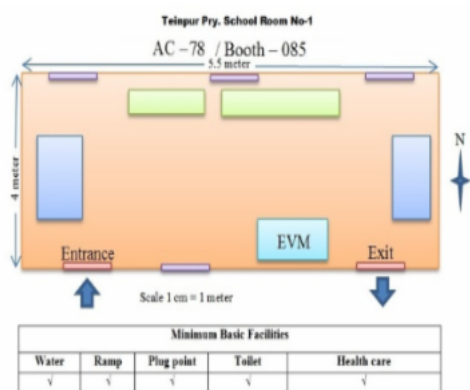

নির্বাচক নিবন্ধন আধিকারিকের স্বাক্ষর

Nazri Naksha

Google Map View

Polling Station Building Front View

Polling Station Front View

Cad View

Key MAP View

1 নাম : সারজিনা খাতুন বিবি স্বামীর নাম: রহীদুল মণ্ডল বাড়ির নং : n0072 বয়স : 31 লিঙ্গ : মহিলা	NHW1601616 ফটো উপলব্ধ	2 নাম : রহীদুল মণ্ডল মায়ের নাম: আসেদা বিবি মণ্ডল বাড়ির নং : n0072 বয়স : 34 লিঙ্গ : পুরুষ	NHW1335595 ফটো উপলব্ধ	3 নাম : সহীদুল মণ্ডল পিতার নাম: আলিহোসেন মণ্ডল বাড়ির নং : n0072 বয়স : 37 লিঙ্গ : পুরুষ	MMP2682433 ফটো উপলব্ধ
4 নাম : আসেদা বেওয়া স্বামীর নাম: আলি হোসেন মণ্ডল বাড়ির নং : n0072 বয়স : 57 লিঙ্গ : মহিলা	MMP1593979 ফটো উপলব্ধ	5 নাম : সুকিয়া বিবি স্বামীর নাম: মইদুল মণ্ডল বাড়ির নং : n0267 বয়স : 35 লিঙ্গ : মহিলা	NHW1335843 ফটো উপলব্ধ	6 নাম : তোজিনা খাতুন পিতার নাম: ছরকত মণ্ডল বাড়ির নং : n0021 বয়স : 43 লিঙ্গ : মহিলা	MMP2219541 ফটো উপলব্ধ
7 নাম : লিলুফা বিবি স্বামীর নাম: সামাজুল মণ্ডল বাড়ির নং : n0021 বয়স : 33 লিঙ্গ : মহিলা	NHW1601392 ফটো উপলব্ধ	8 নাম : মর্জিনা বিবি স্বামীর নাম: নাদির হোসেন মণ্ডল বাড়ির নং : n0256 বয়স : 34 লিঙ্গ : মহিলা	NHW1725225 ফটো উপলব্ধ	9 নাম : আফুজা বিবি স্বামীর নাম: বাহারুল মণ্ডল বাড়ির নং : n0072 বয়স : 35 লিঙ্গ : মহিলা	NHW1335603 ফটো উপলব্ধ
10 নাম : জেসমিনারা বিবি স্বামীর নাম: নৌসাদ সর্দার বাড়ির নং : n0133 বয়স : 36 লিঙ্গ : মহিলা	NHW0360685 ফটো উপলব্ধ	11 নাম : তন্ময় কর্মকার পিতার নাম: তপন কর্মকার বাড়ির নং : n0232 বয়স : 27 লিঙ্গ : পুরুষ	NHW2088524 ফটো উপলব্ধ	12 নাম : সাগর কর্মকার পিতার নাম: অভিজিৎ কর্মকার বাড়ির নং : n0243 বয়স : 26 লিঙ্গ : পুরুষ	NHW2391050 ফটো উপলব্ধ
13 নাম : কনিকা খাতুন পিতার নাম: ইনছার আলি সর্দার বাড়ির নং : n0140 বয়স : 27 লিঙ্গ : মহিলা	NHW2088656 ফটো উপলব্ধ	14 নাম : নাসিরুদ্দিন মণ্ডল পিতার নাম: আমির মণ্ডল বাড়ির নং : n0024 বয়স : 63 লিঙ্গ : পুরুষ	MMP2456614 ফটো উপলব্ধ	15 নাম : আলমগীর মণ্ডল পিতার নাম: নাসিরুদ্দিন মণ্ডল বাড়ির নং : n0024 বয়স : 29 লিঙ্গ : পুরুষ	NHW1823608 ফটো উপলব্ধ
16 নাম : আসরাফ মণ্ডল পিতার নাম: নাসিরুদ্দিন মণ্ডল বাড়ির নং : n0024 বয়স : 32 লিঙ্গ : পুরুষ	NHW1601426 ফটো উপলব্ধ	17 নাম : আনুরা খাতুন পিতার নাম: আমির মণ্ডল বাড়ির নং : এন0024 বয়স : 66 লিঙ্গ : মহিলা	NHW2609220 ফটো উপলব্ধ	18 নাম : জেসমিনা খাতুন স্বামীর নাম: আসরাফ মণ্ডল বাড়ির নং : এন0024 বয়স : 23 লিঙ্গ : মহিলা	NHW2451201 ফটো উপলব্ধ
19 নাম : আফরুজা খাতুন স্বামীর নাম: আলমগীর মণ্ডল বাড়ির নং : এন0024 বয়স : 22 লিঙ্গ : মহিলা	NHW2779320 ফটো উপলব্ধ	20 নাম : মিনুয়ারা খাতুন বিবি স্বামীর নাম: আফাজুল মণ্ডল বাড়ির নং : n0116 বয়স : 27 লিঙ্গ : মহিলা	NHW2088672 ফটো উপলব্ধ	21 নাম : সাহান্নারা খাতুন বিবি স্বামীর নাম: আবুসামাদ মণ্ডল বাড়ির নং : n0321 বয়স : 28 লিঙ্গ : মহিলা	NHW2088540 ফটো উপলব্ধ
22 নাম : অশ্বিনী দাস পিতার নাম: যতীন দাস বাড়ির নং : n0285 বয়স : 66 লিঙ্গ : পুরুষ	WB/09/069/594122 ফটো উপলব্ধ	23 নাম : অনিমা দাস অন্যান্য: বিশ্বনাথ দাস বাড়ির নং : n0205 বয়স : 49 লিঙ্গ : মহিলা	NHW2088599 ফটো উপলব্ধ	24 নাম : বিশ্বনাথ দাস পিতার নাম: যতীন দাস বাড়ির নং : n0205 বয়স : 52 লিঙ্গ : পুরুষ	NHW2088573 ফটো উপলব্ধ
25 নাম : ঈশ্বর দাস মায়ের নাম: আরতি দাস বাড়ির নং : এন0206 বয়স : 35 লিঙ্গ : পুরুষ	NHW2111730 ফটো উপলব্ধ	26 নাম : রোমা দাস পিতার নাম: বিশ্বনাথ দাস বাড়ির নং : এন0205 বয়স : 29 লিঙ্গ : মহিলা	NHW2111748 ফটো উপলব্ধ	27 নাম : বুদ্ধ দাস পিতার নাম: অশ্বিনী দাস বাড়ির নং : এন0285 বয়স : 30 লিঙ্গ : পুরুষ	NHW2111821 ফটো উপলব্ধ
28 নাম : পূজা দাস স্বামীর নাম: বিশ্বজিৎ দাস বাড়ির নং : n0208 বয়স : 25 লিঙ্গ : মহিলা	NHW2388569 ফটো উপলব্ধ	29 নাম : ঝুন দাস স্বামীর নাম: অশ্বিনী দাস বাড়ির নং : n0284 বয়স : 35 লিঙ্গ : মহিলা	NHW1505999 ফটো উপলব্ধ	30 নাম : শুভম প্রামাণিক পিতার নাম: সন্টু প্রামাণিক বাড়ির নং : এন0199 বয়স : 23 লিঙ্গ : পুরুষ	NHW2451029 ফটো উপলব্ধ