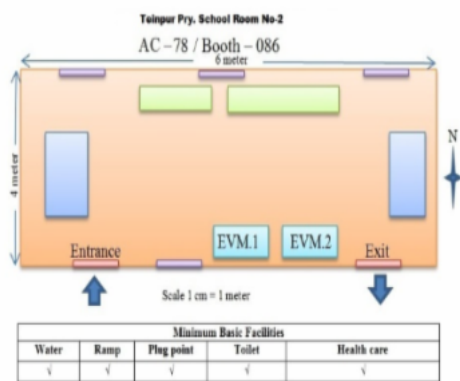

নির্বাচক নিবন্ধন আধিকারিকের স্বাক্ষর

Nazri Naksha

Google Map View

Polling Station Building Front View

Polling Station Front View

Cad View

Key MAP View

1 নাম : আরিফা বিবি স্বামীর নাম: সাদাম মন্ডল বাড়ির নং : n0232 বয়স : 34 লিঙ্গ : মহিলা	NHW1505460 ফটো উপলব্ধ	2 নাম : রাখেলা খাতুন পিতার নাম: আজিমদ্দিন মন্ডল বাড়ির নং : n0276 বয়স : 36 লিঙ্গ : মহিলা	NHW1503457 ফটো উপলব্ধ	3 নাম : সাবিনা বিবি স্বামীর নাম: একেরালী মণ্ডল বাড়ির নং : n0309 বয়স : 29 লিঙ্গ : মহিলা	NHW1907401 ফটো উপলব্ধ
4 নাম : রোজিনা বিবি স্বামীর নাম: ওসমান মন্ডল বাড়ির নং : n0313 বয়স : 39 লিঙ্গ : মহিলা	NHW0360784 ফটো উপলব্ধ	5 নাম : শুভঙ্কর কর্মকার পিতার নাম: শ্যামল কর্মকার বাড়ির নং : এন0138 বয়স : 23 লিঙ্গ : পুরুষ	NHW2450708 ফটো উপলব্ধ	6 নাম : দীপঙ্কর কর্মকার পিতার নাম: বিশ্জিৎ কর্মকার বাড়ির নং : এন0137 বয়স : 23 লিঙ্গ : পুরুষ	NHW2450666 ফটো উপলব্ধ
7 নাম : বিদীপ্তা কর্মকার স্বামীর নাম: পরিমল কর্মকার বাড়ির নং : n0140 বয়স : 37 লিঙ্গ : মহিলা	SRA1281815 ফটো উপলব্ধ	8 নাম : সবানা খাতুন স্বামীর নাম: হাবিব বিশ্বাস বাড়ির নং : n0358 বয়স : 24 লিঙ্গ : মহিলা	NHW2385839 ফটো উপলব্ধ	9 নাম : মারিয়া খাতুন পিতার নাম: আইনাল মন্ডল বাড়ির নং : n0076 বয়স : 28 লিঙ্গ : মহিলা	NHW2088821 ফটো উপলব্ধ
10 নাম : মর্জিনা খাতুন পিতার নাম: ইফাজ মন্ডল বাড়ির নং : n0045 বয়স : 27 লিঙ্গ : মহিলা	NHW2088771 ফটো উপলব্ধ	11 নাম : সান্তনা খাতুন স্বামীর নাম: সাইফুল মন্ডল বাড়ির নং : n0049 বয়স : 27 লিঙ্গ : মহিলা	NHW2081255 ফটো উপলব্ধ	12 নাম : মেরিনা খাতুন বিবি স্বামীর নাম: ছানারুল মন্ডল বাড়ির নং : n0336 বয়স : 31 লিঙ্গ : মহিলা	NHW1673607 ফটো উপলব্ধ
13 নাম : সুফিয়া খাতুন বিবি স্বামীর নাম: জামাত মন্ডল বাড়ির নং : n0370 বয়স : 27 লিঙ্গ : মহিলা	NHW2384907 ফটো উপলব্ধ	14 নাম : সুশান্ত দাস পিতার নাম: মহাদেব দাস বাড়ির নং : n0003 বয়স : 68 লিঙ্গ : পুরুষ	WB/09/069/591393 ফটো উপলব্ধ	15 নাম : সুনীতা দাস স্বামীর নাম: সুশান্ত দাস বাড়ির নং : n0003 বয়স : 56 লিঙ্গ : মহিলা	NHW2786911 ফটো উপলব্ধ
16 নাম : প্রশান্ত দাস পিতার নাম: সুশান্ত দাস বাড়ির নং : n0003 বয়স : 42 লিঙ্গ : পুরুষ	MMP2456861 ফটো উপলব্ধ	17 নাম : রঞ্জু দাস স্বামীর নাম: প্রশান্ত দাস বাড়ির নং : n0003 বয়স : 38 লিঙ্গ : মহিলা	NHW0363598 ফটো উপলব্ধ	18 নাম : স্বপন দাস পিতার নাম: সুশান্ত দাস বাড়ির নং : n0003 বয়স : 38 লিঙ্গ : পুরুষ	MMP2545770 ফটো উপলব্ধ
19 নাম : বাসন্তী দাস স্বামীর নাম: দীনেশ দাস বাড়ির নং : n0003 বয়স : 42 লিঙ্গ : মহিলা	MMP2456879 ফটো উপলব্ধ	20 নাম : নিখিল দাস পিতার নাম: সুকুমার দাস বাড়ির নং : n0004 বয়স : 42 লিঙ্গ : পুরুষ	MMP2456911 ফটো উপলব্ধ	21 নাম : পার্বতী দাস স্বামীর নাম: নিশিথ দাস বাড়ির নং : n0004 বয়স : 39 লিঙ্গ : মহিলা	MMP2545796 ফটো উপলব্ধ
22 নাম : নিশিথ দাস পিতার নাম: সুকুমার দাস বাড়ির নং : n0004 বয়স : 44 লিঙ্গ : পুরুষ	MMP2251577 ফটো উপলব্ধ	23 নাম : ভারতী দাস স্বামীর নাম: সুকুমার দাস বাড়ির নং : n0004 বয়স : 76 লিঙ্গ : মহিলা	MMP1593912 ফটো উপলব্ধ	24 নাম : বাসন্তী দাস স্বামীর নাম: যপেন দাস বাড়ির নং : n0101 বয়স : 56 লিঙ্গ : মহিলা	MMP2545812 ফটো উপলব্ধ
25 নাম : কাজলী দাস পিতার নাম: পুনচন্দ্র দাস বাড়ির নং : n0022 বয়স : 41 লিঙ্গ : মহিলা	MMP2545739 ফটো উপলব্ধ	26 নাম : উজ্জল দাস পিতার নাম: বিশ্বনাথ দাস বাড়ির নং : n0009 বয়স : 31 লিঙ্গ : পুরুষ	NHW1601970 ফটো উপলব্ধ	27 নাম : বিশ্বনাথ দাস পিতার নাম: পঞ্চনন দাস বাড়ির নং : n0009 বয়স : 78 লিঙ্গ : পুরুষ	WB/09/069/591293 ফটো উপলব্ধ
28 নাম : প্রতিমা দাস স্বামীর নাম: নেপাল দাস বাড়ির নং : n0008 বয়স : 36 লিঙ্গ : মহিলা	NHW1335850 ফটো উপলব্ধ	29 নাম : নেপাল দাস পিতার নাম: অরবিন্দ দাস বাড়ির নং : n0008 বয়স : 38 লিঙ্গ : পুরুষ	NHW1241942 ফটো উপলব্ধ	30 নাম : রেনুকা দাস স্বামীর নাম: কাঞ্চন দাস বাড়ির নং : n0007 বয়স : 36 লিঙ্গ : মহিলা	NHW1432145 ফটো উপলব্ধ