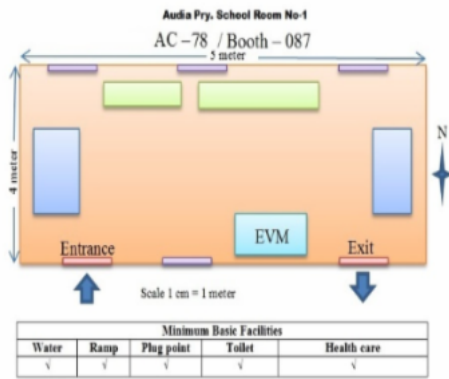

নির্বাচক নিবন্ধন আধিকারিকের স্বাক্ষর

Nazri Naksha

Google Map View

Polling Station Building Front View

Polling Station Front View

Cad View

Key MAP View

<p>1</p> <p>নাম : বাসন্তী অধিকারী (সহ) স্বামীর নাম: কালিদাস অধিকারী বাড়ির নং : বয়স : 44 লিঙ্গ : মহিলা</p> <p>NHW0369199</p> <p>ফটো উপলব্ধ</p>	<p>2</p> <p>নাম : অরবিন্দ অধিকারী পিতার নাম: ভজহরি অধিকারী বাড়ির নং : n0109 বয়স : 76 লিঙ্গ : পুরুষ</p> <p>NHW1602432</p> <p>ফটো উপলব্ধ</p>	<p>3</p> <p>নাম : জয়জিৎ অধিকারী পিতার নাম: কালিদাস অধিকারী বাড়ির নং : আউদিয়া বয়স : 20 লিঙ্গ : পুরুষ</p> <p>NHW2753846</p> <p>ফটো উপলব্ধ</p>
<p>4</p> <p>নাম : কামাল কারিকর পিতার নাম: জবেদ কারিকর বাড়ির নং : n0220 বয়স : 51 লিঙ্গ : পুরুষ</p> <p>NHW2744050</p> <p>ফটো উপলব্ধ</p>	<p>5</p> <p>নাম : ইসমাতারা বিবি কারিকর স্বামীর নাম: কামাল কারিকর বাড়ির নং : n0221 বয়স : 39 লিঙ্গ : মহিলা</p> <p>MMP2682003</p> <p>ফটো উপলব্ধ</p>	<p>6</p> <p>নাম : ইয়াসিন কারিকর পিতার নাম: কামাল কারিকর বাড়ির নং : আউদিয়া বয়স : 21 লিঙ্গ : পুরুষ</p> <p>NHW2710036</p> <p>ফটো উপলব্ধ</p>
<p>7</p> <p>নাম : চিরঞ্জিৎ প্রামাণিক পিতার নাম: সুবল প্রামাণিক বাড়ির নং : এন0087 বয়স : 26 লিঙ্গ : পুরুষ</p> <p>NHW2111953</p> <p>ফটো উপলব্ধ</p>	<p>8</p> <p>নাম : সিদ্ধার্থ প্রামাণিক পিতার নাম: সুবল প্রামাণিক বাড়ির নং : n0087 বয়স : 38 লিঙ্গ : পুরুষ</p> <p>NHW1602416</p> <p>ফটো উপলব্ধ</p>	<p>9</p> <p>নাম : রিনা প্রামাণিক স্বামীর নাম: প্রসেনজিৎ প্রামাণিক বাড়ির নং : এন0087 বয়স : 25 লিঙ্গ : মহিলা</p> <p>NHW2450096</p> <p>ফটো উপলব্ধ</p>
<p>10</p> <p>নাম : সুবল প্রামাণিক পিতার নাম: রামপদ প্রামাণিক বাড়ির নং : n0087 বয়স : 55 লিঙ্গ : পুরুষ</p> <p>WB/09/069/027277</p> <p>ফটো উপলব্ধ</p>	<p>11</p> <p>নাম : গীতা প্রামাণিক স্বামীর নাম: সুবল প্রামাণিক বাড়ির নং : n0087 বয়স : 52 লিঙ্গ : মহিলা</p> <p>WB/09/069/027218</p> <p>ফটো উপলব্ধ</p>	<p>12</p> <p>নাম : প্রসেনজিৎ প্রামাণিক পিতার নাম: সুবল প্রামাণিক বাড়ির নং : n0087 বয়স : 27 লিঙ্গ : পুরুষ</p> <p>NHW2034619</p> <p>ফটো উপলব্ধ</p>
<p>13</p> <p>নাম : অঞ্জু রায় (প্রামাণিক) স্বামীর নাম: বিশুজিৎ প্রামাণিক বাড়ির নং : N0087 বয়স : 33 লিঙ্গ : মহিলা</p> <p>NHW1907542</p> <p>ফটো উপলব্ধ</p>	<p>14</p> <p>নাম : শিবানী প্রামাণিক স্বামীর নাম: সিদ্ধার্থ প্রামাণিক বাড়ির নং : n0087 বয়স : 34 লিঙ্গ : মহিলা</p> <p>NHW1336601</p> <p>ফটো উপলব্ধ</p>	<p>15</p> <p>নাম : কুসুমবালা বিশ্বাস স্বামীর নাম: নিতাই বিশ্বাস বাড়ির নং : n0054 বয়স : 83 লিঙ্গ : মহিলা</p> <p>WB/09/069/582430</p> <p>ফটো উপলব্ধ</p>
<p>16</p> <p>নাম : তনয় মজুমদার পিতার নাম: নিমাই মজুমদার বাড়ির নং : এন0157 বয়স : 26 লিঙ্গ : পুরুষ</p> <p>NHW2165900</p> <p>ফটো উপলব্ধ</p>	<p>17</p> <p>নাম : কার্তিক মজুমদার পিতার নাম: নিমাই মজুমদার বাড়ির নং : এন0157 বয়স : 30 লিঙ্গ : পুরুষ</p> <p>NHW2111888</p> <p>ফটো উপলব্ধ</p>	<p>18</p> <p>নাম : দেবা মন্ডল পিতার নাম: বাসুদেব মন্ডল বাড়ির নং : এন0123 বয়স : 26 লিঙ্গ : পুরুষ</p> <p>NHW2111938</p> <p>ফটো উপলব্ধ</p>
<p>19</p> <p>নাম : শোভারানী মন্ডল স্বামীর নাম: সুদীপ মন্ডল বাড়ির নং : এন0049 বয়স : 26 লিঙ্গ : মহিলা</p> <p>NHW2113314</p> <p>ফটো উপলব্ধ</p>	<p>20</p> <p>নাম : দিলীপ মণ্ডল পিতার নাম: কার্তিক মণ্ডল বাড়ির নং : n0049 বয়স : 77 লিঙ্গ : পুরুষ</p> <p>NHW2326429</p> <p>ফটো উপলব্ধ</p>	<p>21</p> <p>নাম : সুশান্ত মণ্ডল পিতার নাম: সশাথ মণ্ডল বাড়ির নং : এন00 বয়স : 66 লিঙ্গ : পুরুষ</p> <p>WB/09/069/600279</p> <p>ফটো উপলব্ধ</p>
<p>22</p> <p>নাম : সুবর্ণা মন্ডল স্বামীর নাম: সযীর মন্ডল বাড়ির নং : এন0049 বয়স : 35 লিঙ্গ : মহিলা</p> <p>NHW2113330</p> <p>ফটো উপলব্ধ</p>	<p>23</p> <p>নাম : শিবা মণ্ডল পিতার নাম: বাসুদেব মণ্ডল বাড়ির নং : n0123 বয়স : 28 লিঙ্গ : পুরুষ</p> <p>NHW2034585</p> <p>ফটো উপলব্ধ</p>	<p>24</p> <p>নাম : বরুণকুমার মণ্ডল পিতার নাম: অরুণ মণ্ডল বাড়ির নং : n0021 বয়স : 71 লিঙ্গ : পুরুষ</p> <p>WB/09/069/582441</p> <p>ফটো উপলব্ধ</p>
<p>25</p> <p>নাম : মহামায়া মণ্ডল পিতার নাম: অরুণ মণ্ডল বাড়ির নং : n0021 বয়স : 49 লিঙ্গ : মহিলা</p> <p>NHW0369256</p> <p>ফটো উপলব্ধ</p>	<p>26</p> <p>নাম : গোবর্দ্ধন মণ্ডল পিতার নাম: বরুণ মণ্ডল বাড়ির নং : n0021 বয়স : 45 লিঙ্গ : পুরুষ</p> <p>MMP1608348</p> <p>ফটো উপলব্ধ</p>	<p>27</p> <p>নাম : শিখা মন্ডল স্বামীর নাম: গোবর্দ্ধন মন্ডল বাড়ির নং : n0021 বয়স : 39 লিঙ্গ : মহিলা</p> <p>NHW1726058</p> <p>ফটো উপলব্ধ</p>
<p>28</p> <p>নাম : তপন মণ্ডল পিতার নাম: বরুণ কুমার মণ্ডল বাড়ির নং : n0021 বয়স : 36 লিঙ্গ : পুরুষ</p> <p>MMP2759165</p> <p>ফটো উপলব্ধ</p>	<p>29</p> <p>নাম : সোনামনি ধাত্রী (মন্ডল) স্বামীর নাম: তপন মন্ডল বাড়ির নং : n0021 বয়স : 29 লিঙ্গ : মহিলা</p> <p>NHW1824069</p> <p>ফটো উপলব্ধ</p>	<p>30</p> <p>নাম : কাননবালা মণ্ডল স্বামীর নাম: দিলীপ মণ্ডল বাড়ির নং : n0049 বয়স : 63 লিঙ্গ : মহিলা</p> <p>WB/09/069/582287</p> <p>ফটো উপলব্ধ</p>