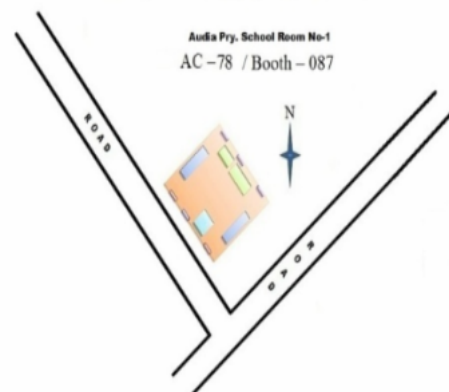

নির্বাচক নিবন্ধন আধিকারিকের স্বাক্ষর

Nazri Naksha

Google Map View

Polling Station Building Front View

Polling Station Front View

Cad View

Key MAP View

<p>1</p> <p>নাম : বাসন্তী অধিকারী (সহ) স্বামীর নাম: কালিদাস অধিকারী বাড়ির নং : বয়স : 44 লিঙ্গ : মহিলা</p> <p>NHW0369199</p> <p>ফটো উপলব্ধ</p>	<p>2</p> <p>নাম : অরবিন্দ অধিকারী পিতার নাম: ভজহরি অধিকারী বাড়ির নং : n0109 বয়স : 76 লিঙ্গ : পুরুষ</p> <p>NHW1602432</p> <p>ফটো উপলব্ধ</p>	<p>3</p> <p>নাম : জয়জিৎ অধিকারী পিতার নাম: কালিদাস অধিকারী বাড়ির নং : আউদিয়া বয়স : 20 লিঙ্গ : পুরুষ</p> <p>NHW2753846</p> <p>ফটো উপলব্ধ</p>
<p>4</p> <p>নাম : কামাল কারিকর পিতার নাম: জবেদ কারিকর বাড়ির নং : n0220 বয়স : 51 লিঙ্গ : পুরুষ</p> <p>NHW2744050</p> <p>ফটো উপলব্ধ</p>	<p>5</p> <p>নাম : ইসমাতারা বিবি কারিকর স্বামীর নাম: কামাল কারিকর বাড়ির নং : n0221 বয়স : 39 লিঙ্গ : মহিলা</p> <p>MMP2682003</p> <p>ফটো উপলব্ধ</p>	<p>6</p> <p>নাম : ইয়াসিন কারিকর পিতার নাম: কামাল কারিকর বাড়ির নং : আউদিয়া বয়স : 21 লিঙ্গ : পুরুষ</p> <p>NHW2710036</p> <p>ফটো উপলব্ধ</p>
<p>7</p> <p>নাম : চিরঞ্জিৎ প্রামাণিক পিতার নাম: সুবল প্রামাণিক বাড়ির নং : এন0087 বয়স : 26 লিঙ্গ : পুরুষ</p> <p>NHW2111953</p> <p>ফটো উপলব্ধ</p>	<p>8</p> <p>নাম : সিদ্ধার্থ প্রামাণিক পিতার নাম: সুবল প্রামাণিক বাড়ির নং : n0087 বয়স : 38 লিঙ্গ : পুরুষ</p> <p>NHW1602416</p> <p>ফটো উপলব্ধ</p>	<p>9</p> <p>নাম : রিনা প্রামাণিক স্বামীর নাম: প্রসেনজিৎ প্রামাণিক বাড়ির নং : এন0087 বয়স : 25 লিঙ্গ : মহিলা</p> <p>NHW2450096</p> <p>ফটো উপলব্ধ</p>
<p>10</p> <p>নাম : সুবল প্রামাণিক পিতার নাম: রামপদ প্রামাণিক বাড়ির নং : n0087 বয়স : 55 লিঙ্গ : পুরুষ</p> <p>WB/09/069/027277</p> <p>ফটো উপলব্ধ</p>	<p>11</p> <p>নাম : গীতা প্রামাণিক স্বামীর নাম: সুবল প্রামাণিক বাড়ির নং : n0087 বয়স : 52 লিঙ্গ : মহিলা</p> <p>WB/09/069/027218</p> <p>ফটো উপলব্ধ</p>	<p>12</p> <p>নাম : প্রসেনজিৎ প্রামাণিক পিতার নাম: সুবল প্রামাণিক বাড়ির নং : n0087 বয়স : 27 লিঙ্গ : পুরুষ</p> <p>NHW2034619</p> <p>ফটো উপলব্ধ</p>
<p>13</p> <p>নাম : অঞ্জু রায় (প্রামাণিক) স্বামীর নাম: বিশুজিৎ প্রামাণিক বাড়ির নং : N0087 বয়স : 33 লিঙ্গ : মহিলা</p> <p>NHW1907542</p> <p>ফটো উপলব্ধ</p>	<p>14</p> <p>নাম : শিবানী প্রামাণিক স্বামীর নাম: সিদ্ধার্থ প্রামাণিক বাড়ির নং : n0087 বয়স : 34 লিঙ্গ : মহিলা</p> <p>NHW1336601</p> <p>ফটো উপলব্ধ</p>	<p>15</p> <p>নাম : কুসুমবালা বিশ্বাস স্বামীর নাম: নিতাই বিশ্বাস বাড়ির নং : n0054 বয়স : 83 লিঙ্গ : মহিলা</p> <p>WB/09/069/582430</p> <p>ফটো উপলব্ধ</p>
<p>16</p> <p>নাম : তনয় মজুমদার পিতার নাম: নিমাই মজুমদার বাড়ির নং : এন0157 বয়স : 26 লিঙ্গ : পুরুষ</p> <p>NHW2165900</p> <p>ফটো উপলব্ধ</p>	<p>17</p> <p>নাম : কার্তিক মজুমদার পিতার নাম: নিমাই মজুমদার বাড়ির নং : এন0157 বয়স : 30 লিঙ্গ : পুরুষ</p> <p>NHW2111888</p> <p>ফটো উপলব্ধ</p>	<p>18</p> <p>নাম : দেবা মন্ডল পিতার নাম: বাসুদেব মন্ডল বাড়ির নং : এন0123 বয়স : 26 লিঙ্গ : পুরুষ</p> <p>NHW2111938</p> <p>ফটো উপলব্ধ</p>
<p>19</p> <p>নাম : শোভারানী মন্ডল স্বামীর নাম: সুদীপ মন্ডল বাড়ির নং : এন0049 বয়স : 26 লিঙ্গ : মহিলা</p> <p>NHW2113314</p> <p>ফটো উপলব্ধ</p>	<p>20</p> <p>নাম : দিলীপ মণ্ডল পিতার নাম: কার্তিক মণ্ডল বাড়ির নং : n0049 বয়স : 77 লিঙ্গ : পুরুষ</p> <p>NHW2326429</p> <p>ফটো উপলব্ধ</p>	<p>21</p> <p>নাম : সুশান্ত মণ্ডল পিতার নাম: সশাথ মণ্ডল বাড়ির নং : এন00 বয়স : 66 লিঙ্গ : পুরুষ</p> <p>WB/09/069/600279</p> <p>ফটো উপলব্ধ</p>
<p>22</p> <p>নাম : সুবর্ণা মন্ডল স্বামীর নাম: সযীর মন্ডল বাড়ির নং : এন0049 বয়স : 35 লিঙ্গ : মহিলা</p> <p>NHW2113330</p> <p>ফটো উপলব্ধ</p>	<p>23</p> <p>নাম : শিবা মণ্ডল পিতার নাম: বাসুদেব মণ্ডল বাড়ির নং : n0123 বয়স : 28 লিঙ্গ : পুরুষ</p> <p>NHW2034585</p> <p>ফটো উপলব্ধ</p>	<p>24</p> <p>নাম : বরুণকুমার মণ্ডল পিতার নাম: অরুণ মণ্ডল বাড়ির নং : n0021 বয়স : 71 লিঙ্গ : পুরুষ</p> <p>WB/09/069/582441</p> <p>ফটো উপলব্ধ</p>
<p>25</p> <p>নাম : মহামায়া মণ্ডল পিতার নাম: অরুণ মণ্ডল বাড়ির নং : n0021 বয়স : 49 লিঙ্গ : মহিলা</p> <p>NHW0369256</p> <p>ফটো উপলব্ধ</p>	<p>26</p> <p>নাম : গোবর্দ্ধন মণ্ডল পিতার নাম: বরুণ মণ্ডল বাড়ির নং : n0021 বয়স : 45 লিঙ্গ : পুরুষ</p> <p>MMP1608348</p> <p>ফটো উপলব্ধ</p>	<p>27</p> <p>নাম : শিখা মন্ডল স্বামীর নাম: গোবর্দ্ধন মন্ডল বাড়ির নং : n0021 বয়স : 39 লিঙ্গ : মহিলা</p> <p>NHW1726058</p> <p>ফটো উপলব্ধ</p>
<p>28</p> <p>নাম : তপন মণ্ডল পিতার নাম: বরুণ কুমার মণ্ডল বাড়ির নং : n0021 বয়স : 36 লিঙ্গ : পুরুষ</p> <p>MMP2759165</p> <p>ফটো উপলব্ধ</p>	<p>29</p> <p>নাম : সোনামনি ধাত্রী (মন্ডল) স্বামীর নাম: তপন মন্ডল বাড়ির নং : n0021 বয়স : 29 লিঙ্গ : মহিলা</p> <p>NHW1824069</p> <p>ফটো উপলব্ধ</p>	<p>30</p> <p>নাম : কাননবালা মণ্ডল স্বামীর নাম: দিলীপ মণ্ডল বাড়ির নং : n0049 বয়স : 63 লিঙ্গ : মহিলা</p> <p>WB/09/069/582287</p> <p>ফটো উপলব্ধ</p>