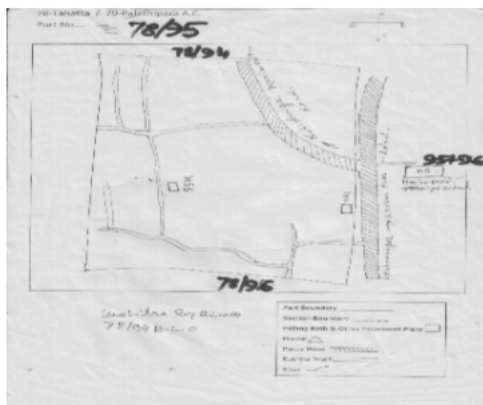

Nazri Naksha