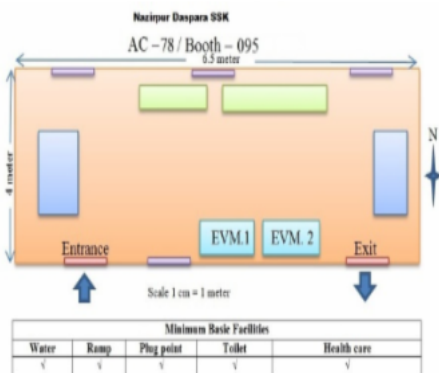

নির্বাচক নিবন্ধন আধিকারিকের স্বাক্ষর

Nazri Naksha

Google Map View

Polling Station Building Front View

Polling Station Front View

Cad View

Key MAP View

1 নাম : শিল্পীমারা খাতুন পিতার নাম: মোকাদ্দেস মালিত্যা বাড়ির নং : n0214 বয়স : 36 লিঙ্গ : মহিলা	NHW0141176	ফটো উপলব্ধ	2 নাম : সুবর্ণা পাল স্বামীর নাম: স্বপন কুমার পাল বাড়ির নং : n0192 বয়স : 35 লিঙ্গ : মহিলা	NHW1246891	ফটো উপলব্ধ	3 নাম : মোমিনা বেগম স্বামীর নাম: সিদ্দিক রহমান বাড়ির নং : n0027 বয়স : 57 লিঙ্গ : মহিলা	GMY1612639	ফটো উপলব্ধ
4 নাম : জাহানারা বেগম স্বামীর নাম: মোক্তার আলম বাড়ির নং : n0027 বয়স : 53 লিঙ্গ : মহিলা	GMY2319556	ফটো উপলব্ধ	5 নাম : সিদ্দিক রহমান পিতার নাম: মল্লিক মন্ডল বাড়ির নং : n0027 বয়স : 66 লিঙ্গ : পুরুষ	GMY1612621	ফটো উপলব্ধ	6 নাম : সিলোজা সুলতানা স্বামীর নাম: মোঃ ফায়সাল আলম বাড়ির নং : N0027 বয়স : 29 লিঙ্গ : মহিলা	WRI1574540	ফটো উপলব্ধ
7 নাম : মোহম্মদ মোখতার আলম পিতার নাম: ইয়াদিন মন্ডল বাড়ির নং : n0027 বয়স : 63 লিঙ্গ : পুরুষ	GMY2078996	ফটো উপলব্ধ	8 নাম : ছাকোমা বিবি স্বামীর নাম: রহিম সেখ বাড়ির নং : n0196 বয়স : 74 লিঙ্গ : মহিলা	NHW1479096	ফটো উপলব্ধ	9 নাম : মোহাঃ ফাহীম আলম পিতার নাম: মোহাঃ মোখতার আলম বাড়ির নং : n0027 বয়স : 28 লিঙ্গ : পুরুষ	NHW1970227	ফটো উপলব্ধ
10 নাম : গাজুরা বিবি স্বামীর নাম: সেন্টু সেখ বাড়ির নং : n0240 বয়স : 34 লিঙ্গ : মহিলা	NHW1340421	ফটো উপলব্ধ	11 নাম : মোঃ ফায়সাল আলম পিতার নাম: মোঃ মোখতার আলম বাড়ির নং : n0027 বয়স : 32 লিঙ্গ : পুরুষ	NHW1548270	ফটো উপলব্ধ	12 নাম : সিরিনা ইয়াসমিন স্বামীর নাম: হাবিব মন্ডল বাড়ির নং : এন0138 বয়স : 41 লিঙ্গ : মহিলা	GMY2617702	ফটো উপলব্ধ
13 নাম : মেহেদি হাসান পিতার নাম: মেহেরাজ সেখ বাড়ির নং : n0039 বয়স : 29 লিঙ্গ : পুরুষ	NHW1910264	ফটো উপলব্ধ	14 নাম : শঙ্কু কর্মকার পিতার নাম: বিশ্বনাথ কর্মকার বাড়ির নং : n0156 বয়স : 34 লিঙ্গ : পুরুষ	NHW1340728	ফটো উপলব্ধ	15 নাম : বিউটি সরকার পিতার নাম: অরবিন্দ সরকার বাড়ির নং : এন0156 বয়স : 25 লিঙ্গ : মহিলা	NHW2323806	ফটো উপলব্ধ
16 নাম : বিশ্বনাথ কর্মকার পিতার নাম: শ্যামাপদ কর্মকার বাড়ির নং : n0156 বয়স : 63 লিঙ্গ : পুরুষ	WB/11/070/183322	ফটো উপলব্ধ	17 নাম : মীরা কর্মকার স্বামীর নাম: বিশ্বনাথ কর্মকার বাড়ির নং : n0156 বয়স : 57 লিঙ্গ : মহিলা	WB/11/070/183649	ফটো উপলব্ধ	18 নাম : সাগর কর্মকার পিতার নাম: বিশ্বনাথ কর্মকার বাড়ির নং : n0156 বয়স : 31 লিঙ্গ : পুরুষ	NHW1605708	ফটো উপলব্ধ
19 নাম : নারগিস খাতুন পিতার নাম: ইশাদ মন্ডল বাড়ির নং : নাজিরপুর বয়স : 23 লিঙ্গ : মহিলা	NHW2472785	ফটো উপলব্ধ	20 নাম : জেসমিনা খাতুন (মন্ডল) স্বামীর নাম: হাসান মন্ডল বাড়ির নং : n0116 বয়স : 26 লিঙ্গ : মহিলা	NHW2089258	ফটো উপলব্ধ	21 নাম : নুরজাহান খাতুন মন্ডল স্বামীর নাম: জিয়াবুল মন্ডল বাড়ির নং : n0119 বয়স : 31 লিঙ্গ : মহিলা	NHW1605484	ফটো উপলব্ধ
22 নাম : ইন্দিরা গাজী পিতার নাম: জাহাননবী গাজী বাড়ির নং : n0037 বয়স : 51 লিঙ্গ : পুরুষ	WB/11/073/057435	ফটো উপলব্ধ	23 নাম : মানোয়ারা গাজী স্বামীর নাম: ইন্দিরা গাজী বাড়ির নং : n0037 বয়স : 50 লিঙ্গ : মহিলা	WB/11/073/057177	ফটো উপলব্ধ	24 নাম : প্রনবকুমার দাস পিতার নাম: পূর্ণচন্দ্র দাস বাড়ির নং : n0078 বয়স : 68 লিঙ্গ : পুরুষ	GMY1765759	ফটো উপলব্ধ
25 নাম : কৃষ্ণা দাস স্বামীর নাম: প্রনবকুমার দাস বাড়ির নং : n0078 বয়স : 62 লিঙ্গ : মহিলা	GMY1765767	ফটো উপলব্ধ	26 নাম : সুপ্রীয়া দাস(চক্রবর্তী) স্বামীর নাম: প্রদীপ দাস বাড়ির নং : n0078 বয়স : 48 লিঙ্গ : মহিলা	NHW1507730	ফটো উপলব্ধ	27 নাম : প্রদীপ দাস পিতার নাম: প্রনব দাস বাড়ির নং : এন0123 বয়স : 47 লিঙ্গ : পুরুষ	GMY1766062	ফটো উপলব্ধ
28 নাম : দেবাদিত্যা দাস পিতার নাম: প্রনব কুমার দাস বাড়ির নং : n0078 বয়স : 36 লিঙ্গ : পুরুষ	GMY2725836	ফটো উপলব্ধ	29 নাম : মামনি পাল স্বামীর নাম: সুখেন পাল বাড়ির নং : এন0075 বয়স : 29 লিঙ্গ : মহিলা	NHW2626323	ফটো উপলব্ধ	30 নাম : সুমন পাল পিতার নাম: শশীভূষণ পাল বাড়ির নং : এন0123 বয়স : 21 লিঙ্গ : পুরুষ	NHW2626174	ফটো উপলব্ধ