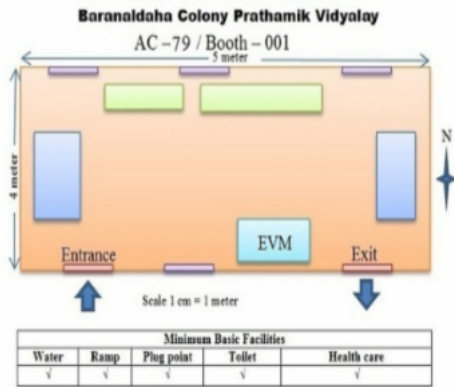

নির্বাচক নিবন্ধন আধিকারিকের স্বাক্ষর

Nazri Naksha

Google Map View

Polling Station Building Front View

Polling Station Front View

Cad View

Key MAP View

1 নাম : বিভাস মজুমদার পিতার নাম: মনিন্দ্র মজুমদার বাড়ির নং : n0023 বয়স : 32 লিঙ্গ : পুরুষ	WPL1450154 ফটো উপলব্ধ	2 নাম : চন্দ্রাবতী মজুমদার(বিশ্বাস) স্বামীর নাম: জয়দেব মজুমদার বাড়ির নং : n0102 বয়স : 38 লিঙ্গ : মহিলা	WPL1115732 ফটো উপলব্ধ	3 নাম : তারামণি মজুমদার স্বামীর নাম: মনিন্দ্র মজুমদার বাড়ির নং : n0023 বয়স : 54 লিঙ্গ : মহিলা	GMY1754852 ফটো উপলব্ধ
4 নাম : গীতা মজুমদার স্বামীর নাম: জগন্নাথ মজুমদার বাড়ির নং : n0107 বয়স : 60 লিঙ্গ : মহিলা	WB/11/071/087353 ফটো উপলব্ধ	5 নাম : জগন্নাথ মজুমদার পিতার নাম: যতীন মজুমদার বাড়ির নং : n0106 বয়স : 65 লিঙ্গ : পুরুষ	WB/11/071/087912 ফটো উপলব্ধ	6 নাম : যতীন মজুমদার পিতার নাম: লালমোহন মজুমদার বাড়ির নং : n0104 বয়স : 85 লিঙ্গ : পুরুষ	KPY2623361 ফটো উপলব্ধ
7 নাম : উন্নতি (সিন্ধা) মজুমদার স্বামীর নাম: গৌরান্দ্র মজুমদার বাড়ির নং : n0099 বয়স : 43 লিঙ্গ : মহিলা	WPL1287390 ফটো উপলব্ধ	8 নাম : গৌরান্দ্র মজুমদার পিতার নাম: যতীন মজুমদার বাড়ির নং : n0099 বয়স : 44 লিঙ্গ : পুরুষ	WPL1115724 ফটো উপলব্ধ	9 নাম : মনিন্দ্র মজুমদার পিতার নাম: লালমোহন মজুমদার বাড়ির নং : n0023 বয়স : 56 লিঙ্গ : পুরুষ	WPL2538031 ফটো উপলব্ধ
10 নাম : সুপ্রিয়া মজুমদার স্বামীর নাম: কৃষ্ণ মজুমদার বাড়ির নং : এন0106 বয়স : 22 লিঙ্গ : মহিলা	WPL2607802 ফটো উপলব্ধ	11 নাম : কৃষ্ণ মজুমদার পিতার নাম: জগন্নাথ মজুমদার বাড়ির নং : n0106 বয়স : 30 লিঙ্গ : পুরুষ	WPL1924810 ফটো উপলব্ধ	12 নাম : জয়দেব মজুমদার পিতার নাম: যতীন মজুমদার বাড়ির নং : n0104 বয়স : 60 লিঙ্গ : পুরুষ	WPL1859057 ফটো উপলব্ধ
13 নাম : বাপি কিরুণীয়া পিতার নাম: অমর কিরুণীয়া বাড়ির নং : N0013 বয়স : 26 লিঙ্গ : পুরুষ	WPL1961010 ফটো উপলব্ধ	14 নাম : শ্যামল ঘটক পিতার নাম: অনিল ঘটক বাড়ির নং : n0002 বয়স : 51 লিঙ্গ : পুরুষ	WPL2606416 ফটো উপলব্ধ	15 নাম : পদ্মা ঘটক (সরকার) স্বামীর নাম: শ্যামল ঘটক বাড়ির নং : n0002 বয়স : 42 লিঙ্গ : মহিলা	GMY2644235 ফটো উপলব্ধ
16 নাম : সজল ঘটক পিতার নাম: বাবু ঘটক বাড়ির নং : এন0001 বয়স : 25 লিঙ্গ : পুরুষ	WPL2014181 ফটো উপলব্ধ	17 নাম : সুকুমার ঘটক পিতার নাম: অনিল ঘটক বাড়ির নং : n0002 বয়স : 46 লিঙ্গ : পুরুষ	GMY1717867 ফটো উপলব্ধ	18 নাম : সুনীল ঘটক মায়ের নাম: মালশ্য ঘটক বাড়ির নং : n0001 বয়স : 35 লিঙ্গ : পুরুষ	WPL1178508 ফটো উপলব্ধ
19 নাম : বাশিনাথ ঘটক পিতার নাম: সুকচাঁদ ঘটক বাড়ির নং : n0001 বয়স : 44 লিঙ্গ : পুরুষ	GMY1756451 ফটো উপলব্ধ	20 নাম : কাকলি মজুমদার ঘটক স্বামীর নাম: কৌশিক ঘটক বাড়ির নং : না বয়স : 27 লিঙ্গ : মহিলা	WPL2407286 ফটো উপলব্ধ	21 নাম : অঞ্জলি সরকার ঘটক স্বামীর নাম: হাবু ঘটক বাড়ির নং : এন0001 বয়স : 24 লিঙ্গ : মহিলা	WPL2468866 ফটো উপলব্ধ
22 নাম : তারামণি ঘটক স্বামীর নাম: বাবু ঘটক বাড়ির নং : n0001 বয়স : 45 লিঙ্গ : মহিলা	GMY2120251 ফটো উপলব্ধ	23 নাম : বাবু ঘটক পিতার নাম: শুকচাঁদ ঘটক বাড়ির নং : n0001 বয়স : 53 লিঙ্গ : পুরুষ	WB/11/070/330154 ফটো উপলব্ধ	24 নাম : তাপস ঘটক পিতার নাম: শুকচাঁদ ঘটক বাড়ির নং : n0001 বয়স : 51 লিঙ্গ : পুরুষ	WB/11/070/330246 ফটো উপলব্ধ
25 নাম : কাকলি ঘটক (বিশ্বাস) স্বামীর নাম: বিমল ঘটক বাড়ির নং : n0002 বয়স : 37 লিঙ্গ : মহিলা	GMY2644227 ফটো উপলব্ধ	26 নাম : বিমল ঘটক পিতার নাম: অনিল ঘটক বাড়ির নং : n0002 বয়স : 53 লিঙ্গ : পুরুষ	WB/11/070/330295 ফটো উপলব্ধ	27 নাম : সুজিত ঘটক পিতার নাম: কমল ঘটক বাড়ির নং : n0002 বয়স : 31 লিঙ্গ : পুরুষ	WPL1449990 ফটো উপলব্ধ
28 নাম : কৌশিক ঘটক পিতার নাম: কমল ঘটক বাড়ির নং : n0002 বয়স : 32 লিঙ্গ : পুরুষ	WPL1449982 ফটো উপলব্ধ	29 নাম : চিনু ঘটক স্বামীর নাম: কমল ঘটক বাড়ির নং : n0002 বয়স : 53 লিঙ্গ : মহিলা	WB/11/070/330197 ফটো উপলব্ধ	30 নাম : কমল ঘটক পিতার নাম: অনিল ঘটক বাড়ির নং : n0002 বয়স : 58 লিঙ্গ : পুরুষ	WB/11/070/330245 ফটো উপলব্ধ