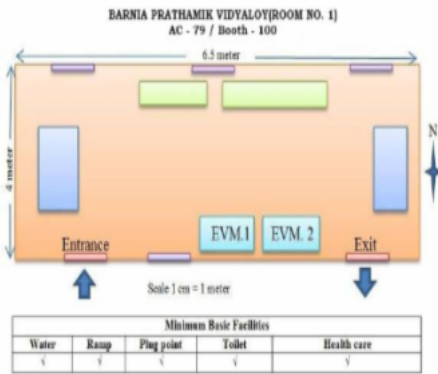

নির্বাচক নিবন্ধন আধিকারিকের স্বাক্ষর

Nazri Naksha

Google Map View

Polling Station Building Front View

Polling Station Front View

Cad View

Key MAP View

1 নাম : অনিন্দিতা ঘোষ পিতার নাম: শ্যামল ঘোষ বাড়ির নং : n0100 বয়স : 30 লিঙ্গ : মহিলা	WPL1617232 ফটো উপলব্ধ	2 নাম : জাইরা খাতুন স্বামীর নাম: আজহার সেখ বাড়ির নং : N0126 বয়স : 30 লিঙ্গ : মহিলা	WPL1938604 ফটো উপলব্ধ	3 নাম : মনিফা খাতুন স্বামীর নাম: মুকুল সেখ বাড়ির নং : n0069 বয়স : 27 লিঙ্গ : মহিলা	WPL1988906 ফটো উপলব্ধ
4 নাম : উনজিলা বিবি স্বামীর নাম: কালু সেখ বাড়ির নং : n0116 বয়স : 37 লিঙ্গ : মহিলা	WPL0428698 ফটো উপলব্ধ	5 নাম : নাহের আলি সেখ পিতার নাম: কাজিমদ্দিন সেখ বাড়ির নং : n0144 বয়স : 39 লিঙ্গ : পুরুষ	GMY2685147 ফটো উপলব্ধ	6 নাম : চাঁদবিবি সেখ স্বামীর নাম: কাজিমউদ্দিন সেখ বাড়ির নং : n0144 বয়স : 57 লিঙ্গ : মহিলা	WB/11/070/564158 ফটো উপলব্ধ
7 নাম : জিনাত পারভীন স্বামীর নাম: দামসুর রহমান বাড়ির নং : N0100 বয়স : 32 লিঙ্গ : মহিলা	WPL2317675 ফটো উপলব্ধ	8 নাম : লিয়াকত আলী পিতার নাম: কামরুদ্দীন মল্লিক বাড়ির নং : n0100 বয়স : 72 লিঙ্গ : পুরুষ	GMY2436236 ফটো উপলব্ধ	9 নাম : পারভিনা বিবি স্বামীর নাম: নাহের আলি সেখ বাড়ির নং : n0144 বয়স : 33 লিঙ্গ : মহিলা	WPL1493212 ফটো উপলব্ধ
10 নাম : সালমা বেগম স্বামীর নাম: লিয়াকত আলী বাড়ির নং : n0100 বয়স : 61 লিঙ্গ : মহিলা	GMY2436244 ফটো উপলব্ধ	11 নাম : আজিজুন্নেসা বেগম স্বামীর নাম: সফিকুল মণ্ডল বাড়ির নং : n0082 বয়স : 50 লিঙ্গ : মহিলা	GMY0785386 ফটো উপলব্ধ	12 নাম : কাজিমউদ্দিন সেখ পিতার নাম: আবু সেখ বাড়ির নং : n0144 বয়স : 62 লিঙ্গ : পুরুষ	WPL2602662 ফটো উপলব্ধ
13 নাম : মীরাতুন নাহার স্বামীর নাম: রফিকুল মন্ডল বাড়ির নং : N0082 বয়স : 33 লিঙ্গ : মহিলা	XUW1638196 ফটো উপলব্ধ	14 নাম : সামসুর রহমান পিতার নাম: লিয়াকত আলী বাড়ির নং : n0100 বয়স : 33 লিঙ্গ : পুরুষ	WPL1390681 ফটো উপলব্ধ	15 নাম : সীমা ঘোষ স্বামীর নাম: নিমল ঘোষ বাড়ির নং : n0078 বয়স : 29 লিঙ্গ : মহিলা	WPL1938505 ফটো উপলব্ধ
16 নাম : টুম্পা ঘোষ স্বামীর নাম: চিরঞ্জিত ঘোষ বাড়ির নং : N0039 বয়স : 27 লিঙ্গ : মহিলা	WPL1938513 ফটো উপলব্ধ	17 নাম : আজাবুল সেখ পিতার নাম: একাছেদ সেখ বাড়ির নং : n0132 বয়স : 27 লিঙ্গ : পুরুষ	WPL1938497 ফটো উপলব্ধ	18 নাম : শর্মিষ্ঠা (মন্ডল)সাহা স্বামীর নাম: সঞ্জয় সাহা বাড়ির নং : N0001 বয়স : 29 লিঙ্গ : মহিলা	WPL1938596 ফটো উপলব্ধ
19 নাম : দীপক কর্মকার পিতার নাম: ফনিভূষণ কর্মকার বাড়ির নং : n0057 বয়স : 71 লিঙ্গ : পুরুষ	GMY2434249 ফটো উপলব্ধ	20 নাম : উন্নতি কর্মকার স্বামীর নাম: নারায়ন কর্মকার বাড়ির নং : n0059 বয়স : 61 লিঙ্গ : মহিলা	WB/11/070/564077 ফটো উপলব্ধ	21 নাম : সঞ্জয় কর্মকার পিতার নাম: নারায়ন কর্মকার বাড়ির নং : n0059 বয়স : 41 লিঙ্গ : পুরুষ	GMY2516292 ফটো উপলব্ধ
22 নাম : টুম্পা কর্মকার স্বামীর নাম: সঞ্জয় কর্মকার বাড়ির নং : N0059 বয়স : 29 লিঙ্গ : মহিলা	WPL2317261 ফটো উপলব্ধ	23 নাম : নাসিমা সেখ স্বামীর নাম: ইউসুফ সেখ বাড়ির নং : N0059 বয়স : 28 লিঙ্গ : মহিলা	WPL2317519 ফটো উপলব্ধ	24 নাম : নারায়ন কর্মকার পিতার নাম: পঞ্চানন কর্মকার বাড়ির নং : n0059 বয়স : 69 লিঙ্গ : পুরুষ	WB/11/070/564660 ফটো উপলব্ধ
25 নাম : রীতা কর্মকার স্বামীর নাম: পার্থ কর্মকার বাড়ির নং : n0057 বয়স : 36 লিঙ্গ : মহিলা	WPL1713387 ফটো উপলব্ধ	26 নাম : পার্থ কর্মকার পিতার নাম: দীপক কর্মকার বাড়ির নং : n0057 বয়স : 43 লিঙ্গ : পুরুষ	GMY2434256 ফটো উপলব্ধ	27 নাম : জয়ন্তী কর্মকার স্বামীর নাম: দীপক কর্মকার বাড়ির নং : n0057 বয়স : 61 লিঙ্গ : মহিলা	WB/11/070/564078 ফটো উপলব্ধ
28 নাম : তন্ময় কর্মকার পিতার নাম: নারায়ন কর্মকার বাড়ির নং : এন00125 বয়স : 39 লিঙ্গ : পুরুষ	GMY2516276 ফটো উপলব্ধ	29 নাম : রুমানা খাতুন স্বামীর নাম: ইসলাম সেখ বাড়ির নং : N012 বয়স : 25 লিঙ্গ : মহিলা	WPL2074003 ফটো উপলব্ধ	30 নাম : টুম্পা ঘোষ স্বামীর নাম: কৌশিক ঘোষ বাড়ির নং : এন0082 বয়স : 36 লিঙ্গ : মহিলা	WPL2062123 ফটো উপলব্ধ