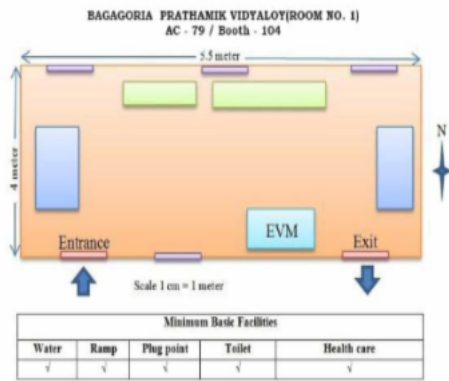

নির্বাচক নিবন্ধন আধিকারিকের স্বাক্ষর

Nazri Naksha

Google Map View

Polling Station Building Front View

Polling Station Front View

Cad View

Key MAP View

1 নাম : সীমা বিবি স্বামীর নাম: আব্দুল বারি সেখ বাড়ির নং : n0166 বয়স : 39 লিঙ্গ : মহিলা	WPL1310903 ফটো উপলব্ধ	2 নাম : চুমকি খাতুন পিতার নাম: রুদ্দুস আলী মোল্লা বাড়ির নং : n0076 বয়স : 27 লিঙ্গ : মহিলা	WPL1939651 ফটো উপলব্ধ	3 নাম : সামিউর রহমান পিতার নাম: সামসের আলি বাড়ির নং : n0025 বয়স : 34 লিঙ্গ : পুরুষ	WPL1311257 ফটো উপলব্ধ
4 নাম : হোসনেয়ারা বিবি স্বামীর নাম: সামসের আলি বাড়ির নং : n0025 বয়স : 65 লিঙ্গ : মহিলা	WPL2470268 ফটো উপলব্ধ	5 নাম : মহিমা বিবি স্বামীর নাম: আব্দুল গণি সেখ বাড়ির নং : n0100 বয়স : 63 লিঙ্গ : মহিলা	GMY2196863 ফটো উপলব্ধ	6 নাম : খাতুন বিবি স্বামীর নাম: আব্বাছ মোল্লা বাড়ির নং : n0020 বয়স : 61 লিঙ্গ : মহিলা	WB/11/070/561633 ফটো উপলব্ধ
7 নাম : মতিউর রহমান পিতার নাম: নাসিরউদ্দীন সেখ বাড়ির নং : n0050 বয়স : 42 লিঙ্গ : পুরুষ	GMY2433654 ফটো উপলব্ধ	8 নাম : আসরাফুন খাতুন স্বামীর নাম: হাফিজুল সেখ বাড়ির নং : n0176 বয়স : 32 লিঙ্গ : মহিলা	WPL1531607 ফটো উপলব্ধ	9 নাম : নুরজাহান বিবি স্বামীর নাম: মতিউর রহমান বাড়ির নং : n0050 বয়স : 38 লিঙ্গ : মহিলা	GMY2794345 ফটো উপলব্ধ
10 নাম : মফিজুল ইসলাম পিতার নাম: আবুল হোসেন বাড়ির নং : n0167 বয়স : 38 লিঙ্গ : পুরুষ	WPL1311315 ফটো উপলব্ধ	11 নাম : সামসের আলি পিতার নাম: ফজল আলি বাড়ির নং : n0025 বয়স : 70 লিঙ্গ : পুরুষ	WPL2187581 ফটো উপলব্ধ	12 নাম : মনিউর রহমান পিতার নাম: সামসের আলি বাড়ির নং : n0025 বয়স : 31 লিঙ্গ : পুরুষ	WPL1495027 ফটো উপলব্ধ
13 নাম : রুকিয়া খাতুন বিবি স্বামীর নাম: খোদাবক্স সেখ বাড়ির নং : n0049 বয়স : 33 লিঙ্গ : মহিলা	WPL1618727 ফটো উপলব্ধ	14 নাম : বুলবুলি নাহার খাতুন পিতার নাম: পিয়ার আলি সেখ বাড়ির নং : N0041 বয়স : 27 লিঙ্গ : মহিলা	WPL1939727 ফটো উপলব্ধ	15 নাম : তনুজা খাতুন স্বামীর নাম: সেক্ট সেখ বাড়ির নং : n0009 বয়স : 27 লিঙ্গ : মহিলা	WPL1939743 ফটো উপলব্ধ
16 নাম : মোগবুল সেখ পিতার নাম: আব্দুলগনি বাড়ির নং : n0100 বয়স : 40 লিঙ্গ : পুরুষ	WPL1134006 ফটো উপলব্ধ	17 নাম : খাদিজা খাতুন পিতার নাম: গরিব আলী সেখ বাড়ির নং : এন0119 বয়স : 33 লিঙ্গ : মহিলা	WPL1309186 ফটো উপলব্ধ	18 নাম : আব্দুল হামিদ সেখ পিতার নাম: আব্দুল গনি সেখ বাড়ির নং : n0100 বয়স : 32 লিঙ্গ : পুরুষ	WPL1494939 ফটো উপলব্ধ
19 নাম : শম্পা রায় স্বামীর নাম: সোভন দাস বাড়ির নং : n0155 বয়স : 26 লিঙ্গ : মহিলা	WPL1939677 ফটো উপলব্ধ	20 নাম : নাসিম সেখ পিতার নাম: আলমিন সেখ বাড়ির নং : N0107 বয়স : 26 লিঙ্গ : পুরুষ	WPL1939693 ফটো উপলব্ধ	21 নাম : ফাল্পুনী খাতুন স্বামীর নাম: নজরুল মোল্লা বাড়ির নং : 67 বয়স : 30 লিঙ্গ : মহিলা	WPL1782424 ফটো উপলব্ধ
22 নাম : রুজলা খাতুন পিতার নাম: নায়েব আলি সেখ বাড়ির নং : N0151 বয়স : 27 লিঙ্গ : মহিলা	WPL1939735 ফটো উপলব্ধ	23 নাম : মহিরা খাতুন হালসনা স্বামীর নাম: সাহানুজ্জামান হালসনা বাড়ির নং : n0108 বয়স : 28 লিঙ্গ : মহিলা	WPL1939750 ফটো উপলব্ধ	24 নাম : ইতিকা চক্রবর্তী স্বামীর নাম: হরিনাথ চক্রবর্তী বাড়ির নং : n0133 বয়স : 47 লিঙ্গ : মহিলা	GMY1771203 ফটো উপলব্ধ
25 নাম : গীতা চক্রবর্তী স্বামীর নাম: বিশ্বনাথ চক্রবর্তী বাড়ির নং : n0133 বয়স : 55 লিঙ্গ : মহিলা	WPL2675353 ফটো উপলব্ধ	26 নাম : হরিনাথ চক্রবর্তী পিতার নাম: মনোরঞ্জন চক্রবর্তী বাড়ির নং : n0133 বয়স : 53 লিঙ্গ : পুরুষ	WB/11/070/561888 ফটো উপলব্ধ	27 নাম : বিবেকানন্দ চক্রবর্তী পিতার নাম: বিশ্বনাথ চক্রবর্তী বাড়ির নং : n0133 বয়স : 33 লিঙ্গ : পুরুষ	WPL1391630 ফটো উপলব্ধ
28 নাম : বিদ্যাসাগর চক্রবর্তী পিতার নাম: বিশ্বনাথ চক্রবর্তী বাড়ির নং : n0133 বয়স : 32 লিঙ্গ : পুরুষ	WPL1494442 ফটো উপলব্ধ	29 নাম : নিপেন জোয়ার্দার মায়ের নাম: গোলাপী জোয়ার্দার বাড়ির নং : n0135 বয়স : 45 লিঙ্গ : পুরুষ	GMY2794089 ফটো উপলব্ধ	30 নাম : গোলাপী জোয়ার্দার স্বামীর নাম: গণেশ জোয়ার্দার বাড়ির নং : n0135 বয়স : 60 লিঙ্গ : মহিলা	GMY1618719 ফটো উপলব্ধ