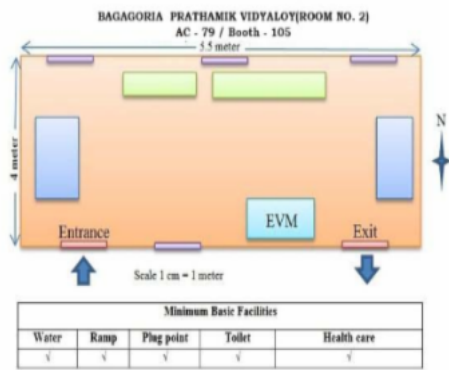

নির্বাচক নিবন্ধন আধিকারিকের স্বাক্ষর

Nazri Naksha

Google Map View

**Bagagoria Prathamik Vidyalay (Room No. - 2)  
AC - 79 / Booth No - 105**

Polling Station Building Front View

Polling Station Front View

Cad View