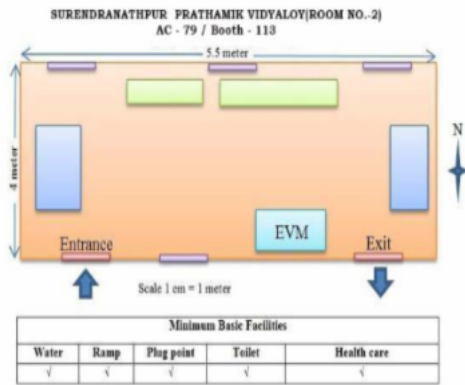

নির্বাচক নিবন্ধন আধিকারিকের স্বাক্ষর

Nazri Naksha

Google Map View

Polling Station Building Front View

Polling Station Front View

Cad View

Key MAP View

বিধানসভা নির্বাচনক্ষেত্রের নং, নাম : 79-পলাশীপাড়া  
ভাগ নং, নাম : 1-সুরেন্দ্রনাথপুর মধ্যপাড়া,