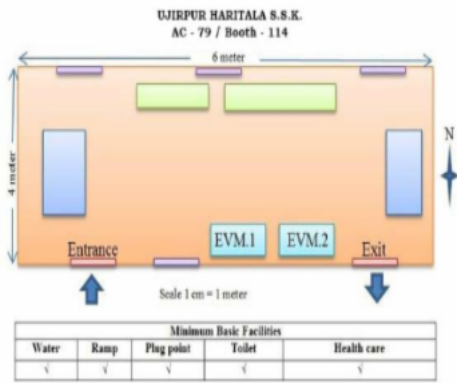

নির্বাচক নিবন্ধন আধিকারিকের স্বাক্ষর

Nazri Naksha

Google Map View

Polling Station Building Front View

Polling Station Front View

Cad View

Key MAP View

1 নাম : রত্না (মণ্ডল)বিশ্বাস স্বামীর নাম: দেবশীষ বিশ্বাস বাড়ির নং : n0142 বয়স : 38 লিঙ্গ : মহিলা	GMY2694123 ফটো উপলব্ধ	2 নাম : শম্পা কর্মকার পিতার নাম: সুরেশ কর্মকার বাড়ির নং : n0271 বয়স : 36 লিঙ্গ : মহিলা	WPL1352194 ফটো উপলব্ধ	3 নাম : সুদর্শন কাপাসিয়া পিতার নাম: চিত্তরঞ্জন কাপাসিয়া বাড়ির নং : n0003 বয়স : 34 লিঙ্গ : পুরুষ	WPL1313741 ফটো উপলব্ধ
4 নাম : চিন্ময় কাপাসিয়া পিতার নাম: চিত্তরঞ্জন কাপাসিয়া বাড়ির নং : n0003 বয়স : 36 লিঙ্গ : পুরুষ	GMY2797512 ফটো উপলব্ধ	5 নাম : সবিতা কাপাসিয়া স্বামীর নাম: বাংশীলাল কাপাসিয়া বাড়ির নং : এন0139 বয়স : 37 লিঙ্গ : মহিলা	WPL2567048 ফটো উপলব্ধ	6 নাম : রিতা সরকার কাপাসিয়া স্বামীর নাম: প্রমথ কাপাসিয়া বাড়ির নং : এন0139 বয়স : 29 লিঙ্গ : মহিলা	MWB6745251 ফটো উপলব্ধ
7 নাম : বংশীলাল কাপাসিয়া পিতার নাম: বলরাম কাপাসিয়া বাড়ির নং : এন0139 বয়স : 44 লিঙ্গ : পুরুষ	WPL2526986 ফটো উপলব্ধ	8 নাম : চিত্তরঞ্জন কাপাসিয়া পিতার নাম: চাঁদমোহন কাপাসিয়া বাড়ির নং : n0003 বয়স : 71 লিঙ্গ : পুরুষ	WB/11/070/582064 ফটো উপলব্ধ	9 নাম : হেমন্ত কাপাসিয়া পিতার নাম: চিত্তরঞ্জন কাপাসিয়া বাড়ির নং : n0003 বয়স : 34 লিঙ্গ : পুরুষ	WPL1313733 ফটো উপলব্ধ
10 নাম : সত্যরঞ্জন কাপাসিয়া পিতার নাম: চাঁদমোহন কাপাসিয়া বাড়ির নং : n0004 বয়স : 68 লিঙ্গ : পুরুষ	WB/11/070/582256 ফটো উপলব্ধ	11 নাম : সঞ্জিত কাপাসিয়া পিতার নাম: সত্যরঞ্জন কাপাসিয়া বাড়ির নং : n0004 বয়স : 33 লিঙ্গ : পুরুষ	WPL1499219 ফটো উপলব্ধ	12 নাম : প্রমথ কাপাসিয়া পিতার নাম: মৃত বলরাম কাপাসিয়া বাড়ির নং : n0139 বয়স : 38 লিঙ্গ : পুরুষ	GMY2687408 ফটো উপলব্ধ
13 নাম : কল্পনা কাপাসিয়া স্বামীর নাম: সত্যরঞ্জন কাপাসিয়া বাড়ির নং : n0004 বয়স : 55 লিঙ্গ : মহিলা	WB/11/070/582166 ফটো উপলব্ধ	14 নাম : বাসন্তী কাপাসিয়া স্বামীর নাম: চিত্তরঞ্জন কাপাসিয়া বাড়ির নং : n0003 বয়স : 58 লিঙ্গ : মহিলা	WB/11/070/582164 ফটো উপলব্ধ	15 নাম : নমিতা ঘোষ স্বামীর নাম: সন্তোষ ঘোষ বাড়ির নং : n0014 বয়স : 49 লিঙ্গ : মহিলা	WB/11/070/582371 ফটো উপলব্ধ
16 নাম : সন্তোষ ঘোষ পিতার নাম: কমলকৃষ্ণ ঘোষ বাড়ির নং : n0014 বয়স : 65 লিঙ্গ : পুরুষ	WB/11/070/582610 ফটো উপলব্ধ	17 নাম : পূর্ণিমা ঘোষ স্বামীর নাম: আনন্দ ঘোষ বাড়ির নং : n0012 বয়স : 33 লিঙ্গ : মহিলা	WPL1394204 ফটো উপলব্ধ	18 নাম : আনন্দ ঘোষ পিতার নাম: মনোরঞ্জন ঘোষ বাড়ির নং : n0012 বয়স : 39 লিঙ্গ : পুরুষ	WPL0483800 ফটো উপলব্ধ
19 নাম : কার্তিক ঘোষ পিতার নাম: মনোরঞ্জন ঘোষ বাড়ির নং : n0011 বয়স : 56 লিঙ্গ : পুরুষ	WB/11/070/582159 ফটো উপলব্ধ	20 নাম : সান্ত্বনা ঘোষ স্বামীর নাম: নবকুমার ঘোষ বাড়ির নং : n0007 বয়স : 49 লিঙ্গ : মহিলা	WB/11/070/582412 ফটো উপলব্ধ	21 নাম : নবকুমার ঘোষ পিতার নাম: স্বষিপদ ঘোষ বাড়ির নং : n0007 বয়স : 58 লিঙ্গ : পুরুষ	WB/11/070/582422 ফটো উপলব্ধ
22 নাম : সুশান্ত ঘোষ পিতার নাম: শচীনন্দন ঘোষ বাড়ির নং : n0023 বয়স : 56 লিঙ্গ : পুরুষ	WB/11/070/582533 ফটো উপলব্ধ	23 নাম : সঞ্জু ঘোষ পিতার নাম: সুদেব ঘোষ বাড়ির নং : n0022 বয়স : 29 লিঙ্গ : পুরুষ	WPL1716463 ফটো উপলব্ধ	24 নাম : বাসন্তী ঘোষ স্বামীর নাম: সুদেব ঘোষ বাড়ির নং : n0022 বয়স : 51 লিঙ্গ : মহিলা	GMY1200740 ফটো উপলব্ধ
25 নাম : সুদেব ঘোষ পিতার নাম: শচী নন্দন ঘোষ বাড়ির নং : n0022 বয়স : 57 লিঙ্গ : পুরুষ	GMY1200732 ফটো উপলব্ধ	26 নাম : স্বদেশ ঘোষ পিতার নাম: বিশ্বনাথ ঘোষ বাড়ির নং : n0021 বয়স : 40 লিঙ্গ : পুরুষ	GMY2442564 ফটো উপলব্ধ	27 নাম : বিশ্বনাথ ঘোষ পিতার নাম: শচীনন্দন ঘোষ বাড়ির নং : n0021 বয়স : 67 লিঙ্গ : পুরুষ	WB/11/070/582426 ফটো উপলব্ধ
28 নাম : সঞ্জিতা ঘোষ স্বামীর নাম: সুকুমার ঘোষ বাড়ির নং : n0019 বয়স : 62 লিঙ্গ : মহিলা	WB/11/070/582320 ফটো উপলব্ধ	29 নাম : ঝুমা ঘোষ স্বামীর নাম: চরন ঘোষ বাড়ির নং : n0015 বয়স : 31 লিঙ্গ : মহিলা	WPL1499227 ফটো উপলব্ধ	30 নাম : উৎপল ঘোষ পিতার নাম: সনাতন ঘোষ বাড়ির নং : n0015 বয়স : 34 লিঙ্গ : পুরুষ	WPL1394212 ফটো উপলব্ধ