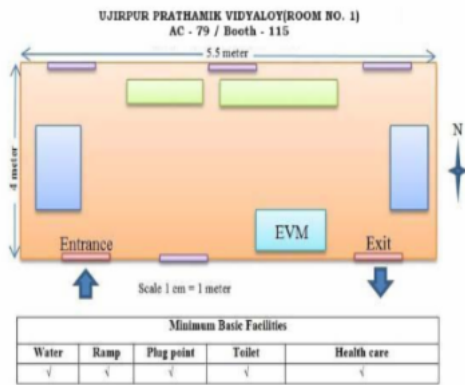

নির্বাচক নিবন্ধন আধিকারিকের স্বাক্ষর

Nazri Naksha

Google Map View

Polling Station Building Front View

Polling Station Front View

Cad View

Key MAP View

বিধানসভা নির্বাচনক্ষেত্রের নং, নাম : 79-পলাশীপাড়া  
ভাগ নং, নাম : 1-উজিরপুর দক্ষিণপাড়া (উত্তর),