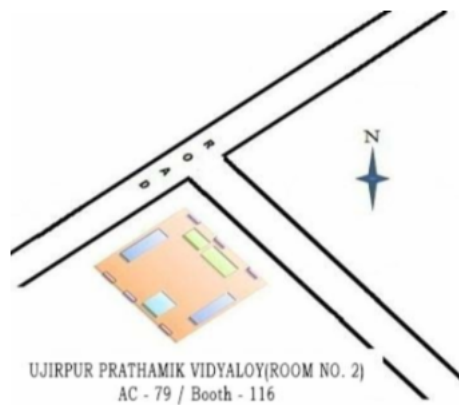

নির্বাচক নিবন্ধন আধিকারিকের স্বাক্ষর

Nazri Naksha

Google Map View

Polling Station Building Front View

Polling Station Front View

Cad View

Key MAP View

1 নাম : রামপদ চৌধুরী পিতার নাম: রাজেশ্বর চৌধুরী বাড়ির নং : n0001 বয়স : 61 লিঙ্গ : পুরুষ	WB/11/070/585607	ফটো উপলব্ধ	2 নাম : সুরধনী চৌধুরী স্বামীর নাম: রামপদ চৌধুরী বাড়ির নং : n0001 বয়স : 53 লিঙ্গ : মহিলা	WB/11/070/585478	ফটো উপলব্ধ	3 নাম : কালিপদ চৌধুরী পিতার নাম: রাজেশ্বর চৌধুরী বাড়ির নং : n0002 বয়স : 81 লিঙ্গ : পুরুষ	WB/11/070/585266	ফটো উপলব্ধ
4 নাম : যমুনা চৌধুরী স্বামীর নাম: কালিপদ চৌধুরী বাড়ির নং : n0002 বয়স : 71 লিঙ্গ : মহিলা	WB/11/070/585655	ফটো উপলব্ধ	5 নাম : কপিলদেব চৌধুরী পিতার নাম: কালিপদ চৌধুরী বাড়ির নং : n0002 বয়স : 42 লিঙ্গ : পুরুষ	GMY2442705	ফটো উপলব্ধ	6 নাম : ক্ষিরোদ চৌধুরী পিতার নাম: ক্ষিতীশ চৌধুরী বাড়ির নং : n0003 বয়স : 69 লিঙ্গ : পুরুষ	WB/11/070/585242	ফটো উপলব্ধ
7 নাম : আল্পনা চৌধুরী স্বামীর নাম: বিজন চৌধুরী বাড়ির নং : n0029 বয়স : 51 লিঙ্গ : মহিলা	WB/11/070/585628	ফটো উপলব্ধ	8 নাম : মিনতী চৌধুরী স্বামীর নাম: অরবিন্দ চৌধুরী বাড়ির নং : n0154 বয়স : 33 লিঙ্গ : মহিলা	WPL1792886	ফটো উপলব্ধ	9 নাম : রবীন্দ্রনাথ চৌধুরী পিতার নাম: মানশংকর চৌধুরী বাড়ির নং : n0028 বয়স : 54 লিঙ্গ : পুরুষ	WPL2154748	ফটো উপলব্ধ
10 নাম : বাসন্তী চৌধুরী স্বামীর নাম: ক্ষিরোদ চৌধুরী বাড়ির নং : n0003 বয়স : 56 লিঙ্গ : মহিলা	WPL2153443	ফটো উপলব্ধ	11 নাম : কনক চৌধুরী পিতার নাম: কালিপদ চৌধুরী বাড়ির নং : n0002 বয়স : 47 লিঙ্গ : পুরুষ	WPL2154490	ফটো উপলব্ধ	12 নাম : রত্ন চৌধুরী পিতার নাম: রামপদ চৌধুরী বাড়ির নং : n0001 বয়স : 28 লিঙ্গ : পুরুষ	WPL1792993	ফটো উপলব্ধ
13 নাম : মহিতোষ চৌধুরী পিতার নাম: মানশংকর চৌধুরী বাড়ির নং : n0028 বয়স : 61 লিঙ্গ : পুরুষ	GMY1206309	ফটো উপলব্ধ	14 নাম : রেনুবালা চৌধুরী স্বামীর নাম: মানশংকর চৌধুরী বাড়ির নং : n0028 বয়স : 81 লিঙ্গ : মহিলা	GMY1712835	ফটো উপলব্ধ	15 নাম : শুক্লা চৌধুরী স্বামীর নাম: মহিতোষ চৌধুরী বাড়ির নং : n0028 বয়স : 38 লিঙ্গ : মহিলা	GMY2687697	ফটো উপলব্ধ
16 নাম : মনবেন্দ্র চৌধুরী পিতার নাম: মমথ চৌধুরী বাড়ির নং : n0028 বয়স : 35 লিঙ্গ : পুরুষ	WPL1230754	ফটো উপলব্ধ	17 নাম : আকাশ চৌধুরী পিতার নাম: মহিতোষ চৌধুরী বাড়ির নং : এন0028 বয়স : 25 লিঙ্গ : পুরুষ	WPL1994581	ফটো উপলব্ধ	18 নাম : রাহুল চৌধুরী পিতার নাম: রামপদ চৌধুরী বাড়ির নং : এন0001 বয়স : 26 লিঙ্গ : পুরুষ	WPL1994565	ফটো উপলব্ধ
19 নাম : স্বপ্না চৌধুরী স্বামীর নাম: কনক চৌধুরী বাড়ির নং : N0002 বয়স : 38 লিঙ্গ : মহিলা	XUW1392331	ফটো উপলব্ধ	20 নাম : সৌরভ চৌধুরী পিতার নাম: মনুথ চৌধুরী বাড়ির নং : n0165 বয়স : 27 লিঙ্গ : পুরুষ	WPL1930635	ফটো উপলব্ধ	21 নাম : প্রিয়ঙ্কা চৌধুরী পিতার নাম: বিজন চৌধুরী বাড়ির নং : N0029 বয়স : 24 লিঙ্গ : মহিলা	WPL2295087	ফটো উপলব্ধ
22 নাম : শিখা চৌধুরী স্বামীর নাম: রাহুল চৌধুরী বাড়ির নং : এন0001 বয়স : 25 লিঙ্গ : মহিলা	WPL2498780	ফটো উপলব্ধ	23 নাম : বিজন চৌধুরী পিতার নাম: জয়শংকর চৌধুরী বাড়ির নং : n0029 বয়স : 61 লিঙ্গ : পুরুষ	WPL2550499	ফটো উপলব্ধ	24 নাম : কনিকা চৌধুরী স্বামীর নাম: অর্পূ চৌধুরী বাড়ির নং : n0029 বয়স : 40 লিঙ্গ : মহিলা	GMY2687671	ফটো উপলব্ধ
25 নাম : অর্পূ চৌধুরী পিতার নাম: জয়শংকর চৌধুরী বাড়ির নং : n0029 বয়স : 53 লিঙ্গ : পুরুষ	WB/11/070/585689	ফটো উপলব্ধ	26 নাম : বাসন্তী চৌধুরী স্বামীর নাম: রবীন্দ্র নাথ চৌধুরী বাড়ির নং : n0028 বয়স : 34 লিঙ্গ : মহিলা	WPL1500230	ফটো উপলব্ধ	27 নাম : অরবিন্দ চৌধুরী পিতার নাম: মানশংকর চৌধুরী বাড়ির নং : n0028 বয়স : 51 লিঙ্গ : পুরুষ	WB/11/070/585399	ফটো উপলব্ধ
28 নাম : শিবানী চৌধুরী স্বামীর নাম: মনুথ চৌধুরী বাড়ির নং : n0028 বয়স : 61 লিঙ্গ : মহিলা	WB/11/070/585629	ফটো উপলব্ধ	29 নাম : প্রদীপ চৌধুরী পিতার নাম: ক্ষিরোদ চৌধুরী বাড়ির নং : n0003 বয়স : 41 লিঙ্গ : পুরুষ	GMY2687663	ফটো উপলব্ধ	30 নাম : সন্ধ্যা চৌধুরী স্বামীর নাম: প্রদীপ চৌধুরী বাড়ির নং : N0003 বয়স : 30 লিঙ্গ : মহিলা	WPL2295145	ফটো উপলব্ধ