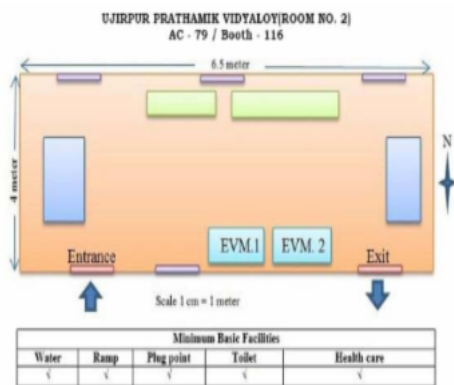

নির্বাচক নিবন্ধন আধিকারিকের স্বাক্ষর

Nazri Naksha

Google Map View

Polling Station Building Front View

Polling Station Front View

Cad View

Key MAP View

1 নাম : রামপদ চৌধুরী পিতার নাম: রাজেশ্বর চৌধুরী বাড়ির নং : n0001 বয়স : 61 লিঙ্গ : পুরুষ	WB/11/070/585607	ফটো উপলব্ধ	2 নাম : সুরধনী চৌধুরী স্বামীর নাম: রামপদ চৌধুরী বাড়ির নং : n0001 বয়স : 53 লিঙ্গ : মহিলা	WB/11/070/585478	ফটো উপলব্ধ	3 নাম : কালিপদ চৌধুরী পিতার নাম: রাজেশ্বর চৌধুরী বাড়ির নং : n0002 বয়স : 81 লিঙ্গ : পুরুষ	WB/11/070/585266	ফটো উপলব্ধ
4 নাম : যমুনা চৌধুরী স্বামীর নাম: কালিপদ চৌধুরী বাড়ির নং : n0002 বয়স : 71 লিঙ্গ : মহিলা	WB/11/070/585655	ফটো উপলব্ধ	5 নাম : কপিলদেব চৌধুরী পিতার নাম: কালিপদ চৌধুরী বাড়ির নং : n0002 বয়স : 42 লিঙ্গ : পুরুষ	GMY2442705	ফটো উপলব্ধ	6 নাম : ক্ষিরোদ চৌধুরী পিতার নাম: ক্ষিতীশ চৌধুরী বাড়ির নং : n0003 বয়স : 69 লিঙ্গ : পুরুষ	WB/11/070/585242	ফটো উপলব্ধ
7 নাম : আল্পনা চৌধুরী স্বামীর নাম: বিজন চৌধুরী বাড়ির নং : n0029 বয়স : 51 লিঙ্গ : মহিলা	WB/11/070/585628	ফটো উপলব্ধ	8 নাম : মিনতী চৌধুরী স্বামীর নাম: অরবিন্দ চৌধুরী বাড়ির নং : n0154 বয়স : 33 লিঙ্গ : মহিলা	WPL1792886	ফটো উপলব্ধ	9 নাম : রবীন্দ্রনাথ চৌধুরী পিতার নাম: মানশংকর চৌধুরী বাড়ির নং : n0028 বয়স : 54 লিঙ্গ : পুরুষ	WPL2154748	ফটো উপলব্ধ
10 নাম : বাসন্তী চৌধুরী স্বামীর নাম: ক্ষিরোদ চৌধুরী বাড়ির নং : n0003 বয়স : 56 লিঙ্গ : মহিলা	WPL2153443	ফটো উপলব্ধ	11 নাম : কনক চৌধুরী পিতার নাম: কালিপদ চৌধুরী বাড়ির নং : n0002 বয়স : 47 লিঙ্গ : পুরুষ	WPL2154490	ফটো উপলব্ধ	12 নাম : রত্ন চৌধুরী পিতার নাম: রামপদ চৌধুরী বাড়ির নং : n0001 বয়স : 28 লিঙ্গ : পুরুষ	WPL1792993	ফটো উপলব্ধ
13 নাম : মহিতোষ চৌধুরী পিতার নাম: মানশংকর চৌধুরী বাড়ির নং : n0028 বয়স : 61 লিঙ্গ : পুরুষ	GMY1206309	ফটো উপলব্ধ	14 নাম : রেনুবালা চৌধুরী স্বামীর নাম: মানশংকর চৌধুরী বাড়ির নং : n0028 বয়স : 81 লিঙ্গ : মহিলা	GMY1712835	ফটো উপলব্ধ	15 নাম : শুক্লা চৌধুরী স্বামীর নাম: মহিতোষ চৌধুরী বাড়ির নং : n0028 বয়স : 38 লিঙ্গ : মহিলা	GMY2687697	ফটো উপলব্ধ
16 নাম : মনবেন্দ্র চৌধুরী পিতার নাম: মমথ চৌধুরী বাড়ির নং : n0028 বয়স : 35 লিঙ্গ : পুরুষ	WPL1230754	ফটো উপলব্ধ	17 নাম : আকাশ চৌধুরী পিতার নাম: মহিতোষ চৌধুরী বাড়ির নং : এন0028 বয়স : 25 লিঙ্গ : পুরুষ	WPL1994581	ফটো উপলব্ধ	18 নাম : রাহুল চৌধুরী পিতার নাম: রামপদ চৌধুরী বাড়ির নং : এন0001 বয়স : 26 লিঙ্গ : পুরুষ	WPL1994565	ফটো উপলব্ধ
19 নাম : স্বপ্না চৌধুরী স্বামীর নাম: কনক চৌধুরী বাড়ির নং : N0002 বয়স : 38 লিঙ্গ : মহিলা	XUW1392331	ফটো উপলব্ধ	20 নাম : সৌরভ চৌধুরী পিতার নাম: মনুথ চৌধুরী বাড়ির নং : n0165 বয়স : 27 লিঙ্গ : পুরুষ	WPL1930635	ফটো উপলব্ধ	21 নাম : প্রিয়ঙ্কা চৌধুরী পিতার নাম: বিজন চৌধুরী বাড়ির নং : N0029 বয়স : 24 লিঙ্গ : মহিলা	WPL2295087	ফটো উপলব্ধ
22 নাম : শিখা চৌধুরী স্বামীর নাম: রাহুল চৌধুরী বাড়ির নং : এন0001 বয়স : 25 লিঙ্গ : মহিলা	WPL2498780	ফটো উপলব্ধ	23 নাম : বিজন চৌধুরী পিতার নাম: জয়শংকর চৌধুরী বাড়ির নং : n0029 বয়স : 61 লিঙ্গ : পুরুষ	WPL2550499	ফটো উপলব্ধ	24 নাম : কনিকা চৌধুরী স্বামীর নাম: অর্পূ চৌধুরী বাড়ির নং : n0029 বয়স : 40 লিঙ্গ : মহিলা	GMY2687671	ফটো উপলব্ধ
25 নাম : অর্পূ চৌধুরী পিতার নাম: জয়শংকর চৌধুরী বাড়ির নং : n0029 বয়স : 53 লিঙ্গ : পুরুষ	WB/11/070/585689	ফটো উপলব্ধ	26 নাম : বাসন্তী চৌধুরী স্বামীর নাম: রবীন্দ্র নাথ চৌধুরী বাড়ির নং : n0028 বয়স : 34 লিঙ্গ : মহিলা	WPL1500230	ফটো উপলব্ধ	27 নাম : অরবিন্দ চৌধুরী পিতার নাম: মানশংকর চৌধুরী বাড়ির নং : n0028 বয়স : 51 লিঙ্গ : পুরুষ	WB/11/070/585399	ফটো উপলব্ধ
28 নাম : শিবানী চৌধুরী স্বামীর নাম: মনুথ চৌধুরী বাড়ির নং : n0028 বয়স : 61 লিঙ্গ : মহিলা	WB/11/070/585629	ফটো উপলব্ধ	29 নাম : প্রদীপ চৌধুরী পিতার নাম: ক্ষিরোদ চৌধুরী বাড়ির নং : n0003 বয়স : 41 লিঙ্গ : পুরুষ	GMY2687663	ফটো উপলব্ধ	30 নাম : সন্ধ্যা চৌধুরী স্বামীর নাম: প্রদীপ চৌধুরী বাড়ির নং : N0003 বয়স : 30 লিঙ্গ : মহিলা	WPL2295145	ফটো উপলব্ধ