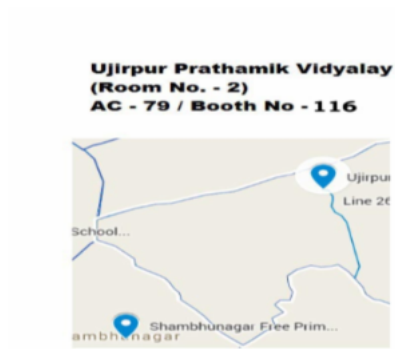

Google Map View