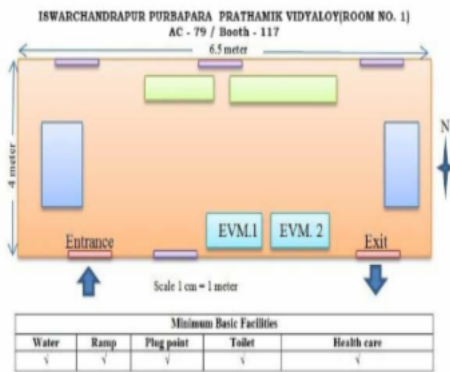

নির্বাচক নিবন্ধন আধিকারিকের স্বাক্ষর

Nazri Naksha

Google Map View

Polling Station Building Front View

Polling Station Front View

Cad View

Key MAP View

1 নাম : সীতানাথ কর্মকার পিতার নাম: নুসিংহ কর্মকার বাড়ির নং : n0003 বয়স : 59 লিঙ্গ : পুরুষ	WB/11/070/522535	ফটো উপলব্ধ	2 নাম : অনিমা কর্মকার স্বামীর নাম: সীতানাথ কর্মকার বাড়ির নং : n0003 বয়স : 53 লিঙ্গ : মহিলা	WB/11/070/522581	ফটো উপলব্ধ	3 নাম : প্রতিমা কর্মকার স্বামীর নাম: গোপাল কর্মকার বাড়ির নং : n0001 বয়স : 66 লিঙ্গ : মহিলা	WB/11/070/522579	ফটো উপলব্ধ
4 নাম : গৌতম কর্মকার পিতার নাম: গোপাল কর্মকার বাড়ির নং : n0001 বয়স : 37 লিঙ্গ : পুরুষ	GMY2789402	ফটো উপলব্ধ	5 নাম : অপর্ণা কর্মকার স্বামীর নাম: গৌতম কর্মকার বাড়ির নং : n0001 বয়স : 31 লিঙ্গ : মহিলা	WPL1793306	ফটো উপলব্ধ	6 নাম : বিশ্বজিৎ কর্মকার পিতার নাম: নিতাই কর্মকার বাড়ির নং : N0002 বয়স : 27 লিঙ্গ : পুরুষ	WPL1979541	ফটো উপলব্ধ
7 নাম : সুকদেব চক্রবর্তী পিতার নাম: গোপাল চক্রবর্তী বাড়ির নং : n0007 বয়স : 53 লিঙ্গ : পুরুষ	WPL2152098	ফটো উপলব্ধ	8 নাম : শুভজিৎ চক্রবর্তী পিতার নাম: সুখদেব চক্রবর্তী বাড়ির নং : 012 বয়স : 21 লিঙ্গ : পুরুষ	WPL2590495	ফটো উপলব্ধ	9 নাম : অশ্বেষা চক্রবর্তী স্বামীর নাম: সুকদেব চক্রবর্তী বাড়ির নং : n0007 বয়স : 38 লিঙ্গ : মহিলা	WPL1232057	ফটো উপলব্ধ
10 নাম : কনিকা চক্রবর্তী স্বামীর নাম: গোপাল চক্রবর্তী বাড়ির নং : n0007 বয়স : 76 লিঙ্গ : মহিলা	WB/11/070/522080	ফটো উপলব্ধ	11 নাম : অপর্ণা চক্রবর্তী স্বামীর নাম: মৃদুল চক্রবর্তী বাড়ির নং : n0004 বয়স : 71 লিঙ্গ : মহিলা	WB/11/070/522016	ফটো উপলব্ধ	12 নাম : বিজন কুমার চক্রবর্তী পিতার নাম: বিপদভঞ্জন চক্রবর্তী বাড়ির নং : n0006 বয়স : 71 লিঙ্গ : পুরুষ	WB/11/070/522100	ফটো উপলব্ধ
13 নাম : অলোক চক্রবর্তী পিতার নাম: বিপদভঞ্জন চক্রবর্তী বাড়ির নং : n0006 বয়স : 56 লিঙ্গ : পুরুষ	WB/11/070/522131	ফটো উপলব্ধ	14 নাম : রাধারানী চক্রবর্তী স্বামীর নাম: বিজন চক্রবর্তী বাড়ির নং : n0006 বয়স : 66 লিঙ্গ : মহিলা	WB/11/070/522015	ফটো উপলব্ধ	15 নাম : ইভা চক্রবর্তী স্বামীর নাম: অলোক চক্রবর্তী বাড়ির নং : n0006 বয়স : 50 লিঙ্গ : মহিলা	GMY1771005	ফটো উপলব্ধ
16 নাম : রুনা চৌধুরী স্বামীর নাম: মথুর চৌধুরী বাড়ির নং : n0011 বয়স : 38 লিঙ্গ : মহিলা	WPL1232081	ফটো উপলব্ধ	17 নাম : সুজিত চৌধুরী পিতার নাম: নারায়ন চৌধুরী বাড়ির নং : n0011 বয়স : 41 লিঙ্গ : পুরুষ	GMY2419588	ফটো উপলব্ধ	18 নাম : মান্নি চৌধুরী স্বামীর নাম: সুজিত চৌধুরী বাড়ির নং : n0011 বয়স : 36 লিঙ্গ : মহিলা	WPL1232073	ফটো উপলব্ধ
19 নাম : মৃদুল চৌধুরী পিতার নাম: মধুসূদন চৌধুরী বাড়ির নং : n0012 বয়স : 53 লিঙ্গ : পুরুষ	WB/11/070/522483	ফটো উপলব্ধ	20 নাম : ব্রজবালা চৌধুরী স্বামীর নাম: ধীরেন চৌধুরী বাড়ির নং : n0008 বয়স : 77 লিঙ্গ : মহিলা	WB/11/070/522501	ফটো উপলব্ধ	21 নাম : বাসুদেব চৌধুরী পিতার নাম: ধীরেন চৌধুরী বাড়ির নং : n0008 বয়স : 55 লিঙ্গ : পুরুষ	WB/11/070/522158	ফটো উপলব্ধ
22 নাম : রুস্পা চৌধুরী (মন্ডল) স্বামীর নাম: বাসুদেব চৌধুরী বাড়ির নং : n0008 বয়স : 41 লিঙ্গ : মহিলা	GNN2523546	ফটো উপলব্ধ	23 নাম : ধনঞ্জয় চৌধুরী পিতার নাম: রঞ্জন চৌধুরী বাড়ির নং : n0009 বয়স : 79 লিঙ্গ : পুরুষ	WB/11/070/522287	ফটো উপলব্ধ	24 নাম : গৌরাঙ্গ চৌধুরী পিতার নাম: ধনঞ্জয় চৌধুরী বাড়ির নং : n0009 বয়স : 35 লিঙ্গ : পুরুষ	WPL1232065	ফটো উপলব্ধ
25 নাম : রুপালী মন্ডল(চৌধুরী) স্বামীর নাম: গোপাল মন্ডল বাড়ির নং : n0009 বয়স : 39 লিঙ্গ : মহিলা	WPL0502328	ফটো উপলব্ধ	26 নাম : গনেশ চৌধুরী পিতার নাম: রঞ্জন চৌধুরী বাড়ির নং : n0010 বয়স : 66 লিঙ্গ : পুরুষ	WB/11/070/522137	ফটো উপলব্ধ	27 নাম : কল্পনা চৌধুরী স্বামীর নাম: গনেশ চৌধুরী বাড়ির নং : n0010 বয়স : 61 লিঙ্গ : মহিলা	WB/11/070/522455	ফটো উপলব্ধ
28 নাম : কালু চৌধুরী পিতার নাম: গনেশ চৌধুরী বাড়ির নং : n0010 বয়স : 44 লিঙ্গ : পুরুষ	GMY2419570	ফটো উপলব্ধ	29 নাম : নামদেব চৌধুরী পিতার নাম: গনেশ চৌধুরী বাড়ির নং : n0011 বয়স : 31 লিঙ্গ : পুরুষ	WPL1500479	ফটো উপলব্ধ	30 নাম : বুদ্ধদেব চৌধুরী পিতার নাম: নারায়ন চৌধুরী বাড়ির নং : n0011 বয়স : 56 লিঙ্গ : পুরুষ	WB/11/070/522541	ফটো উপলব্ধ