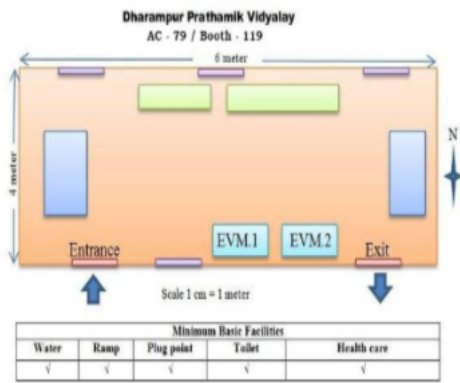

নির্বাচক নিবন্ধন আধিকারিকের স্বাক্ষর

Nazri Naksha

Google Map View

Polling Station Building Front View

Polling Station Front View

Cad View

Key MAP View

1 নাম : ফুলেশ্বরী (মণ্ডল) প্রামাণিক স্বামীর নাম: চন্দ্রসেখর মণ্ডল বাড়ির নং : n0114 বয়স : 37 লিঙ্গ : মহিলা	WPL0436279 ফটো উপলব্ধ	2 নাম : দেবজিত কর্মকার পিতার নাম: রনজিত কর্মকার বাড়ির নং : ধরমপুর বয়স : 23 লিঙ্গ : পুরুষ	WPL2417939 ফটো উপলব্ধ	3 নাম : সায়ন চৌধুরী মায়ের নাম: দীপ্তি চৌধুরী বাড়ির নং : এন0002 বয়স : 22 লিঙ্গ : পুরুষ	WPL2497949 ফটো উপলব্ধ
4 নাম : শ্রাবণী চৌধুরী পিতার নাম: রবীন্দ্রনাথ চৌধুরী বাড়ির নং : এন0003 বয়স : 22 লিঙ্গ : মহিলা	WPL2522076 ফটো উপলব্ধ	5 নাম : দেবাশিস চৌধুরী পিতার নাম: সন্তোষ চৌধুরী বাড়ির নং : n0001 বয়স : 43 লিঙ্গ : পুরুষ	GMY2789691 ফটো উপলব্ধ	6 নাম : সৌরভ চৌধুরী পিতার নাম: সমীর চৌধুরী বাড়ির নং : n0001 বয়স : 27 লিঙ্গ : পুরুষ	WPL1927896 ফটো উপলব্ধ
7 নাম : সবিতা চৌধুরী স্বামীর নাম: সন্তোষ চৌধুরী বাড়ির নং : n0001 বয়স : 79 লিঙ্গ : মহিলা	WPL2132389 ফটো উপলব্ধ	8 নাম : দীপ্তি চৌধুরী স্বামীর নাম: সাধন চৌধুরী বাড়ির নং : n0002 বয়স : 56 লিঙ্গ : মহিলা	GMY1616622 ফটো উপলব্ধ	9 নাম : শিপ্রা চৌধুরী (বিশ্বাস) স্বামীর নাম: দেবাশীষ চৌধুরী বাড়ির নং : n0001 বয়স : 40 লিঙ্গ : মহিলা	GMY2789709 ফটো উপলব্ধ
10 নাম : ভগবতী চৌধুরী স্বামীর নাম: সনত চৌধুরী বাড়ির নং : n0002 বয়স : 76 লিঙ্গ : মহিলা	WB/11/070/525217 ফটো উপলব্ধ	11 নাম : রবীন্দ্রনাথ চৌধুরী পিতার নাম: রনজিত চৌধুরী বাড়ির নং : n0003 বয়স : 55 লিঙ্গ : পুরুষ	GMY1083971 ফটো উপলব্ধ	12 নাম : সান্ত্বনা চৌধুরী স্বামীর নাম: রবীন্দ্রনাথ চৌধুরী বাড়ির নং : n0110 বয়স : 47 লিঙ্গ : মহিলা	WPL0508416 ফটো উপলব্ধ
13 নাম : রনজিৎ কুমার চৌধুরী পিতার নাম: ফনীভূষণ চৌধুরী বাড়ির নং : n0228 বয়স : 77 লিঙ্গ : পুরুষ	WB/11/070/525374 ফটো উপলব্ধ	14 নাম : তপন চৌধুরী পিতার নাম: সনত চৌধুরী বাড়ির নং : n0002 বয়স : 50 লিঙ্গ : পুরুষ	GMY2184307 ফটো উপলব্ধ	15 নাম : নমিতা চৌধুরী স্বামীর নাম: সমীর চৌধুরী বাড়ির নং : n0001 বয়স : 50 লিঙ্গ : মহিলা	WPL2132405 ফটো উপলব্ধ
16 নাম : বাঁথিকা চৌধুরী (মন্ডল) স্বামীর নাম: তপন চৌধুরী বাড়ির নং : n0002 বয়স : 45 লিঙ্গ : মহিলা	GMY2789683 ফটো উপলব্ধ	17 নাম : সমীর চৌধুরী পিতার নাম: সন্তোষ চৌধুরী বাড়ির নং : n0001 বয়স : 55 লিঙ্গ : পুরুষ	WPL2133767 ফটো উপলব্ধ	18 নাম : সুপ্রিয়া বিশ্বাস পিতার নাম: ভক্ত বিশ্বাস বাড়ির নং : এন0070 বয়স : 27 লিঙ্গ : মহিলা	WPL1979434 ফটো উপলব্ধ
19 নাম : রীতি নাজির স্বামীর নাম: সৌমেন নাজির বাড়ির নং : ধরমপুর বয়স : 24 লিঙ্গ : মহিলা	WPL2533438 ফটো উপলব্ধ	20 নাম : বাসুদেব প্রামাণিক পিতার নাম: অজিত প্রামাণিক বাড়ির নং : এন0102 বয়স : 38 লিঙ্গ : পুরুষ	LQD2284438 ফটো উপলব্ধ	21 নাম : মল্লিকা বিশ্বাস প্রামাণিক অন্যান্য: মনুথ প্রামাণিক বাড়ির নং : n0093 বয়স : 30 লিঙ্গ : মহিলা	WPL1627066 ফটো উপলব্ধ
22 নাম : অসীম বিশ্বাস অন্যান্য: আল্পনা বিশ্বাস বাড়ির নং : এন0094 বয়স : 54 লিঙ্গ : পুরুষ	WPL2465326 ফটো উপলব্ধ	23 নাম : চন্দনা প্রামাণিক স্বামীর নাম: ডালিম প্রামাণিক বাড়ির নং : n0101 বয়স : 39 লিঙ্গ : মহিলা	GMY2676633 ফটো উপলব্ধ	24 নাম : মাধব প্রামাণিক পিতার নাম: মৃত্যুঞ্জয় প্রামাণিক বাড়ির নং : n0102 বয়স : 55 লিঙ্গ : পুরুষ	WPL2134427 ফটো উপলব্ধ
25 নাম : সুব্রত প্রামাণিক পিতার নাম: বাপি প্রামাণিক বাড়ির নং : এন0101 বয়স : 25 লিঙ্গ : পুরুষ	WPL1997428 ফটো উপলব্ধ	26 নাম : সোম্যজ্যোতি বিশ্বাস মায়ের নাম: আল্পনা বিশ্বাস বাড়ির নং : এন0094 বয়স : 25 লিঙ্গ : পুরুষ	WPL2036051 ফটো উপলব্ধ	27 নাম : নির্মল প্রামাণিক পিতার নাম: দশরথ প্রামাণিক বাড়ির নং : এন0125 বয়স : 25 লিঙ্গ : পুরুষ	WPL2036069 ফটো উপলব্ধ
28 নাম : প্রনব প্রামাণিক পিতার নাম: প্রহ্লাদ প্রামাণিক বাড়ির নং : এন0094 বয়স : 25 লিঙ্গ : পুরুষ	WPL2497766 ফটো উপলব্ধ	29 নাম : বিলিক প্রামাণিক পিতার নাম: বাদল প্রামাণিক বাড়ির নং : এন0101 বয়স : 22 লিঙ্গ : মহিলা	WPL2522050 ফটো উপলব্ধ	30 নাম : মনুথ প্রামাণিক পিতার নাম: বিজয় প্রামাণিক বাড়ির নং : n0093 বয়স : 31 লিঙ্গ : পুরুষ	WPL1501196 ফটো উপলব্ধ