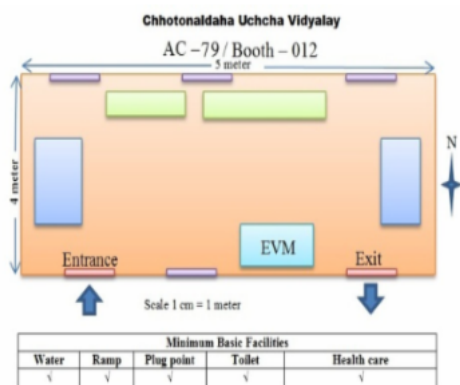

নির্বাচক নিবন্ধন আধিকারিকের স্বাক্ষর

Nazri Naksha

Google Map View

Polling Station Building Front View

Polling Station Front View

Cad View

Key MAP View

1 নাম : সঞ্জয় মন্ডল পিতার নাম: সুফল মন্ডল বাড়ির নং : n0229 বয়স : 36 লিঙ্গ : পুরুষ	WPL1117829 ফটো উপলব্ধ	2 নাম : মিতা মন্ডল (বিশ্বাস) স্বামীর নাম: বৃন্দাবন মন্ডল বাড়ির নং : n0068 বয়স : 47 লিঙ্গ : মহিলা	WPL1117746 ফটো উপলব্ধ	3 নাম : বৃন্দাবন মন্ডল পিতার নাম: জগন্নাথ মন্ডল বাড়ির নং : n0068 বয়স : 43 লিঙ্গ : পুরুষ	GMY2755254 ফটো উপলব্ধ
4 নাম : সঙ্গীতা মন্ডল স্বামীর নাম: সাগর মন্ডল বাড়ির নং : n0068 বয়স : 41 লিঙ্গ : মহিলা	WPL1182153 ফটো উপলব্ধ	5 নাম : উত্তরা মন্ডল স্বামীর নাম: বৃন্দাবন মন্ডল বাড়ির নং : n0218 বয়স : 57 লিঙ্গ : মহিলা	WPL1117845 ফটো উপলব্ধ	6 নাম : সুমন মন্ডল পিতার নাম: বৃন্দাবন মন্ডল বাড়ির নং : এন ০০৬৮ বয়স : 26 লিঙ্গ : পুরুষ	WPL2470847 ফটো উপলব্ধ
7 নাম : অপর্ণা মন্ডল কর্মকার স্বামীর নাম: দেবাশিস কর্মকার বাড়ির নং : N0158 বয়স : 26 লিঙ্গ : মহিলা	WPL2302792 ফটো উপলব্ধ	8 নাম : শুভজিত ঘোষ পিতার নাম: শঙ্কর কুমার ঘোষ বাড়ির নং : n0071 বয়স : 29 লিঙ্গ : পুরুষ	WPL1760495 ফটো উপলব্ধ	9 নাম : সম্পা কর্মকার পিতার নাম: প্রসেনজীত কর্মকার বাড়ির নং : N0157 বয়স : 26 লিঙ্গ : মহিলা	WPL2302750 ফটো উপলব্ধ
10 নাম : শোভা কর্মকার স্বামীর নাম: নিতাই কর্মকার বাড়ির নং : n0071 বয়স : 71 লিঙ্গ : মহিলা	WB/11/070/342497 ফটো উপলব্ধ	11 নাম : চায়না কর্মকার স্বামীর নাম: দেবব্রত কর্মকার বাড়ির নং : n0071 বয়স : 41 লিঙ্গ : মহিলা	GMY2754950 ফটো উপলব্ধ	12 নাম : দেবব্রত কর্মকার পিতার নাম: নিতাই কর্মকার বাড়ির নং : n0071 বয়স : 48 লিঙ্গ : পুরুষ	GMY2362325 ফটো উপলব্ধ
13 নাম : আরতী কর্মকার স্বামীর নাম: কার্তিক কর্মকার বাড়ির নং : n0071 বয়স : 52 লিঙ্গ : মহিলা	WB/11/070/342498 ফটো উপলব্ধ	14 নাম : কার্তিক কর্মকার পিতার নাম: নিতাই কর্মকার বাড়ির নং : n0071 বয়স : 57 লিঙ্গ : পুরুষ	WB/11/070/342125 ফটো উপলব্ধ	15 নাম : মাধবী ঘোষ স্বামীর নাম: বঙ্কিম ঘোষ বাড়ির নং : n0085 বয়স : 66 লিঙ্গ : মহিলা	WB/11/070/342027 ফটো উপলব্ধ
16 নাম : সুরোভি ঘোষ স্বামীর নাম: দীপক ঘোষ বাড়ির নং : n0080 বয়স : 39 লিঙ্গ : মহিলা	WPL1454354 ফটো উপলব্ধ	17 নাম : দীপক ঘোষ পিতার নাম: বৃন্দাবন ঘোষ বাড়ির নং : n0080 বয়স : 40 লিঙ্গ : পুরুষ	GMY2495729 ফটো উপলব্ধ	18 নাম : বৃন্দাবন ঘোষ পিতার নাম: ধনপতি ঘোষ বাড়ির নং : n0080 বয়স : 67 লিঙ্গ : পুরুষ	WB/11/070/342301 ফটো উপলব্ধ
19 নাম : ঋতু ঘোষ স্বামীর নাম: অনিল ঘোষ বাড়ির নং : n0080 বয়স : 83 লিঙ্গ : মহিলা	WB/11/070/342372 ফটো উপলব্ধ	20 নাম : সঞ্জিত ঘোষ পিতার নাম: শংকর কুমার ঘোষ বাড়ির নং : n0073 বয়স : 35 লিঙ্গ : পুরুষ	WPL1454347 ফটো উপলব্ধ	21 নাম : সোমা ঘোষ স্বামীর নাম: সনাতন ঘোষ বাড়ির নং : n0105 বয়স : 41 লিঙ্গ : মহিলা	FJN2677458 ফটো উপলব্ধ
22 নাম : রাজা ঘোষ পিতার নাম: শঙ্কর ঘোষ বাড়ির নং : n0104 বয়স : 37 লিঙ্গ : পুরুষ	WPL1454362 ফটো উপলব্ধ	23 নাম : সুমিত্রা ঘোষ স্বামীর নাম: সন্যাসী ঘোষ বাড়ির নং : n0104 বয়স : 31 লিঙ্গ : মহিলা	WPL1695956 ফটো উপলব্ধ	24 নাম : কিরন ঘোষ স্বামীর নাম: সুনন্দন ঘোষ বাড়ির নং : n0104 বয়স : 34 লিঙ্গ : মহিলা	WPL1454388 ফটো উপলব্ধ
25 নাম : শঙ্কর ঘোষ পিতার নাম: মলিন ঘোষ বাড়ির নং : n0104 বয়স : 80 লিঙ্গ : পুরুষ	FJN1456581 ফটো উপলব্ধ	26 নাম : আব্বাসী ঘোষ স্বামীর নাম: শঙ্কর ঘোষ বাড়ির নং : n0103 বয়স : 63 লিঙ্গ : মহিলা	WB/11/071/276195 ফটো উপলব্ধ	27 নাম : সুকেন ঘোষ পিতার নাম: শঙ্কর ঘোষ বাড়ির নং : n0102 বয়স : 44 লিঙ্গ : পুরুষ	FJN2423176 ফটো উপলব্ধ
28 নাম : সনাতন ঘোষ পিতার নাম: শংকর ঘোষ বাড়ির নং : n0101 বয়স : 45 লিঙ্গ : পুরুষ	FJN2264950 ফটো উপলব্ধ	29 নাম : নমিতা ঘোষ স্বামীর নাম: ভাণ্ডু ঘোষ বাড়ির নং : n0085 বয়স : 55 লিঙ্গ : মহিলা	WB/11/070/342394 ফটো উপলব্ধ	30 নাম : মিতালী ঘোষ স্বামীর নাম: সঞ্জিত ঘোষ বাড়ির নং : n0085 বয়স : 35 লিঙ্গ : মহিলা	WPL1369982 ফটো উপলব্ধ