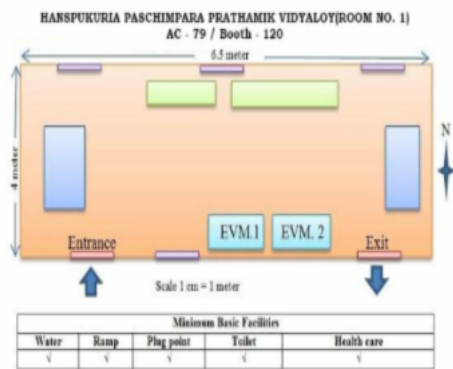

নির্বাচক নিবন্ধন আধিকারিকের স্বাক্ষর

Nazri Naksha

Google Map View

Polling Station Building Front View

Polling Station Front View

Cad View

Key MAP View

1 নাম : শর্মিলা বিবি স্বামীর নাম: মকবুল হোসেন সেখ বাড়ির নং : n0195 বয়স : 35 লিঙ্গ : মহিলা	WPL1211242 ফটো উপলব্ধ	2 নাম : পারভিন বিবি স্বামীর নাম: রাজাকুল সেখ বাড়ির নং : n0179 বয়স : 39 লিঙ্গ : মহিলা	WPL0517722 ফটো উপলব্ধ	3 নাম : লাভলী খাতুন পিতার নাম: করিম সেখ বাড়ির নং : n0041 বয়স : 31 লিঙ্গ : মহিলা	WPL1625383 ফটো উপলব্ধ
4 নাম : কুরমান সেখ পিতার নাম: করিম সেখ বাড়ির নং : n0041 বয়স : 38 লিঙ্গ : পুরুষ	GMV2682649 ফটো উপলব্ধ	5 নাম : রুবিয়া আফরোজা খাতুন পিতার নাম: শাহাজাহান সেখ বাড়ির নং : n0068 বয়স : 34 লিঙ্গ : মহিলা	WPL1418714 ফটো উপলব্ধ	6 নাম : মুনیرা খাতুন স্বামীর নাম: রুফিকুল বাড়ির নং : হাঁসপুকুরিয়া বয়স : 27 লিঙ্গ : মহিলা	WPL1873009 ফটো উপলব্ধ
7 নাম : নারগিস বিবি স্বামীর নাম: লতিফ মল্লিক বাড়ির নং : n0176 বয়স : 38 লিঙ্গ : মহিলা	WPL0517730 ফটো উপলব্ধ	8 নাম : রবিউল হাসান পিতার নাম: করিম সেখ বাড়ির নং : n0041 বয়স : 43 লিঙ্গ : পুরুষ	GMV1768894 ফটো উপলব্ধ	9 নাম : সন্নাট সেখ পিতার নাম: আনাকুল সেখ বাড়ির নং : n0069 বয়স : 29 লিঙ্গ : পুরুষ	WPL1979897 ফটো উপলব্ধ
10 নাম : সরিফা সেখ স্বামীর নাম: হাফিজুল সেখ বাড়ির নং : N0029 বয়স : 33 লিঙ্গ : মহিলা	WPL1979954 ফটো উপলব্ধ	11 নাম : সাহিরুন বেগম স্বামীর নাম: গোলাম কিবরিয়া বাড়ির নং : n0129 বয়স : 56 লিঙ্গ : মহিলা	GMV2431914 ফটো উপলব্ধ	12 নাম : নুরজাহান খাতুন স্বামীর নাম: গোলাম মাসুদ বাড়ির নং : এন0129 বয়স : 25 লিঙ্গ : মহিলা	WPL2572907 ফটো উপলব্ধ
13 নাম : গোলাম কিবরিয়া পিতার নাম: আলাউদ্দিন সেখ বাড়ির নং : n0129 বয়স : 66 লিঙ্গ : পুরুষ	GMV2431906 ফটো উপলব্ধ	14 নাম : গোলাম মাসুদ পিতার নাম: গোলাম কিবরিয়া বাড়ির নং : n0129 বয়স : 33 লিঙ্গ : পুরুষ	WPL1396100 ফটো উপলব্ধ	15 নাম : মুর্শিদা খাতুন স্বামীর নাম: সেলিম সেখ বাড়ির নং : হাঁসপুকুরিয়া বয়স : 24 লিঙ্গ : মহিলা	WPL2418887 ফটো উপলব্ধ
16 নাম : লাভনী খাতুন স্বামীর নাম: কুরমান সেখ বাড়ির নং : n0205 বয়স : 30 লিঙ্গ : মহিলা	WPL1930684 ফটো উপলব্ধ	17 নাম : রহিমা খাতুন (সেখ) স্বামীর নাম: মফিজুল সেখ বাড়ির নং : এন0007 বয়স : 27 লিঙ্গ : মহিলা	WPL1997501 ফটো উপলব্ধ	18 নাম : মফিজুল সেখ পিতার নাম: মছিবত সেখ বাড়ির নং : n0007 বয়স : 26 লিঙ্গ : পুরুষ	WPL1990498 ফটো উপলব্ধ
19 নাম : রহিমা খাতুন বিবি স্বামীর নাম: রবিউল মন্ডল বাড়ির নং : n0112 বয়স : 35 লিঙ্গ : মহিলা	NHW1404276 ফটো উপলব্ধ	20 নাম : ইসমাতারা খাতুন মন্ডল স্বামীর নাম: ফকরুদ্দিন মন্ডল বাড়ির নং : n0113 বয়স : 28 লিঙ্গ : মহিলা	WPL1980002 ফটো উপলব্ধ	21 নাম : রজিনা পণ্ডিত স্বামীর নাম: হাসিবুল পণ্ডিত বাড়ির নং : n0026 বয়স : 35 লিঙ্গ : মহিলা	WPL1138064 ফটো উপলব্ধ
22 নাম : নুরইসলাম পণ্ডিত পিতার নাম: মহম্মাদ পণ্ডিত বাড়ির নং : n0025 বয়স : 73 লিঙ্গ : পুরুষ	WB/11/070/552231 ফটো উপলব্ধ	23 নাম : ফুলজান পণ্ডিত স্বামীর নাম: পয়নদ্দিন পণ্ডিত বাড়ির নং : n0026 বয়স : 76 লিঙ্গ : মহিলা	WB/11/070/552223 ফটো উপলব্ধ	24 নাম : ফারসিনা বিবি পণ্ডিত স্বামীর নাম: মানউল্লা পণ্ডিত বাড়ির নং : n0026 বয়স : 39 লিঙ্গ : মহিলা	GMV2682318 ফটো উপলব্ধ
25 নাম : ফুরকান পণ্ডিত পিতার নাম: পয়নদ্দিন পণ্ডিত বাড়ির নং : n0026 বয়স : 50 লিঙ্গ : পুরুষ	WB/11/070/552492 ফটো উপলব্ধ	26 নাম : নাছেরা পণ্ডিত স্বামীর নাম: নুরুউল্লা পণ্ডিত বাড়ির নং : n0026 বয়স : 53 লিঙ্গ : মহিলা	WB/11/070/552709 ফটো উপলব্ধ	27 নাম : হাসিবুল পণ্ডিত পিতার নাম: পয়নদ্দিন পণ্ডিত বাড়ির নং : n0026 বয়স : 39 লিঙ্গ : পুরুষ	GMV2586485 ফটো উপলব্ধ
28 নাম : ময়নদ্দিন পণ্ডিত পিতার নাম: নকিব পণ্ডিত বাড়ির নং : n0036 বয়স : 75 লিঙ্গ : পুরুষ	WB/11/070/552344 ফটো উপলব্ধ	29 নাম : সাকেরুদ্দিন পণ্ডিত পিতার নাম: ময়নদ্দিন পণ্ডিত বাড়ির নং : n0036 বয়স : 50 লিঙ্গ : পুরুষ	WB/11/070/552506 ফটো উপলব্ধ	30 নাম : নারসিয়াস পণ্ডিত স্বামীর নাম: আদর আলি পণ্ডিত বাড়ির নং : n0036 বয়স : 35 লিঙ্গ : মহিলা	WPL1203868 ফটো উপলব্ধ