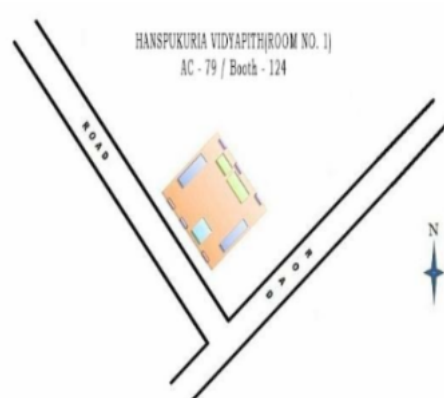

Key MAP View