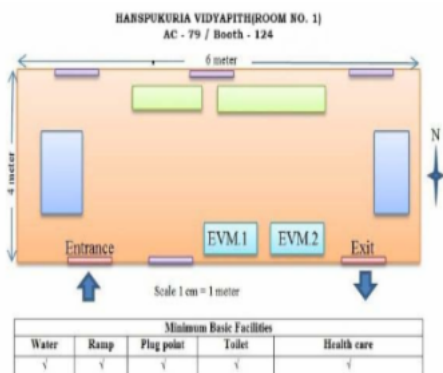

নির্বাচক নিবন্ধন আধিকারিকের স্বাক্ষর

Nazri Naksha

Google Map View

Polling Station Building Front View

Polling Station Front View

Cad View

Key MAP View

1 নাম : সৌরভ আচার্য্য পিতার নাম: স্বপন আচার্য্য বাড়ির নং : n0154 বয়স : 26 লিঙ্গ : পুরুষ	WPL1980978 ফটো উপলব্ধ	2 নাম : অজিরুন্ খাতুন পিতার নাম: জিয়ার আলি মন্ডল বাড়ির নং : n0137 বয়স : 29 লিঙ্গ : মহিলা	WPL2256824 ফটো উপলব্ধ	3 নাম : চুমকী খাতুন পিতার নাম: আবুবক্কর সেখ বাড়ির নং : এন0140 বয়স : 28 লিঙ্গ : মহিলা	WPL2026094 ফটো উপলব্ধ
4 নাম : ইনা খাতুন পিতার নাম: জিয়ার আলী মন্ডল বাড়ির নং : n0137 বয়স : 27 লিঙ্গ : মহিলা	WPL2256832 ফটো উপলব্ধ	5 নাম : সাবানা খাতুন পিতার নাম: তৈয়দআলি মন্ডল বাড়ির নং : n0104 বয়স : 28 লিঙ্গ : মহিলা	WPL2256626 ফটো উপলব্ধ	6 নাম : সাজিনা খাতুন সেখ পিতার নাম: জিন্নাথ সেখ বাড়ির নং : n0081 বয়স : 25 লিঙ্গ : মহিলা	WPL2026540 ফটো উপলব্ধ
7 নাম : আসাতনবিবি খাদিম স্বামীর নাম: জাফর খাদিম বাড়ির নং : n0036 বয়স : 57 লিঙ্গ : মহিলা	WB/11/070/540781 ফটো উপলব্ধ	8 নাম : কাশেম খাদিম পিতার নাম: ফকির খাদিম বাড়ির নং : n0035 বয়স : 64 লিঙ্গ : পুরুষ	GMY2424745 ফটো উপলব্ধ	9 নাম : রাহিদাবিবি খাদিম স্বামীর নাম: কাশেম খাদিম বাড়ির নং : n0035 বয়স : 54 লিঙ্গ : মহিলা	WB/11/070/540720 ফটো উপলব্ধ
10 নাম : রজত আলি খাদিম পিতার নাম: কাশেম খাদিম বাড়ির নং : n0035 বয়স : 37 লিঙ্গ : পুরুষ	GMY2679769 ফটো উপলব্ধ	11 নাম : ডলিনা বিবি স্বামীর নাম: রজত আলি খাদিম বাড়ির নং : n0035 বয়স : 30 লিঙ্গ : মহিলা	WPL1626670 ফটো উপলব্ধ	12 নাম : কায়রুন খাতুন খাদিম পিতার নাম: ফকির খাদিম বাড়ির নং : n0035 বয়স : 58 লিঙ্গ : মহিলা	WPL1235019 ফটো উপলব্ধ
13 নাম : জাফর খাদিম পিতার নাম: ফকির খাদিম বাড়ির নং : n0036 বয়স : 70 লিঙ্গ : পুরুষ	GMY2424752 ফটো উপলব্ধ	14 নাম : নাজমা পণ্ডিত স্বামীর নাম: মুকারদেশ পণ্ডিত বাড়ির নং : এন0180 বয়স : 33 লিঙ্গ : মহিলা	WPL2026573 ফটো উপলব্ধ	15 নাম : অনন্ত কুমার বক্সী পিতার নাম: দীনেশ বক্সী বাড়ির নং : n0025 বয়স : 41 লিঙ্গ : পুরুষ	GMY2585883 ফটো উপলব্ধ
16 নাম : সুমন্ত বক্সী পিতার নাম: দীনেশ বক্সী বাড়ির নং : n0025 বয়স : 34 লিঙ্গ : পুরুষ	WPL1316066 ফটো উপলব্ধ	17 নাম : ওসনারা খাতুন স্বামীর নাম: সাদ্দাম মন্ডল বাড়ির নং : n0025 বয়স : 27 লিঙ্গ : মহিলা	WPL2256675 ফটো উপলব্ধ	18 নাম : পবিত্র বক্সী পিতার নাম: দীনেশ চন্দ্র বক্সী বাড়ির নং : n0025 বয়স : 36 লিঙ্গ : পুরুষ	WPL1173681 ফটো উপলব্ধ
19 নাম : দীনেশ বক্সী পিতার নাম: উমেসচন্দ্র বক্সী বাড়ির নং : n0025 বয়স : 66 লিঙ্গ : পুরুষ	WB/11/070/540222 ফটো উপলব্ধ	20 নাম : নীলকমল ব্যাপারী পিতার নাম: লালমোহন ব্যাপারী বাড়ির নং : n0011 বয়স : 66 লিঙ্গ : পুরুষ	WB/11/070/540035 ফটো উপলব্ধ	21 নাম : পপি খাতুন বিবি স্বামীর নাম: ইউসুফ সেখ বাড়ির নং : N0149 বয়স : 26 লিঙ্গ : মহিলা	WPL2256634 ফটো উপলব্ধ
22 নাম : দীপালী বিশ্বাস স্বামীর নাম: তপন বিশ্বাস বাড়ির নং : n0009 বয়স : 37 লিঙ্গ : মহিলা	UPW1116805 ফটো উপলব্ধ	23 নাম : বর্না বিশ্বাস স্বামীর নাম: বিশ্বজিৎ বিশ্বাস বাড়ির নং : n0017 বয়স : 39 লিঙ্গ : মহিলা	GMY2679843 ফটো উপলব্ধ	24 নাম : কালীপদ বিশ্বাস পিতার নাম: কান্তিক বিশ্বাস বাড়ির নং : n0018 বয়স : 71 লিঙ্গ : পুরুষ	GMY2424802 ফটো উপলব্ধ
25 নাম : মধুমাল্লা রায় স্বামীর নাম: গোবিন্দ রায় বাড়ির নং : n0002 বয়স : 28 লিঙ্গ : মহিলা	WPL1796176 ফটো উপলব্ধ	26 নাম : মনু বিশ্বাস পিতার নাম: সন্তোষ বিশ্বাস বাড়ির নং : n0009 বয়স : 45 লিঙ্গ : পুরুষ	GMY2424778 ফটো উপলব্ধ	27 নাম : রুপা বিশ্বাস পিতার নাম: নিশীথ বিশ্বাস বাড়ির নং : এন0003 বয়স : 26 লিঙ্গ : মহিলা	WPL2026615 ফটো উপলব্ধ
28 নাম : বিউটি বিশ্বাস স্বামীর নাম: নকুল চন্দ্র বিশ্বাস বাড়ির নং : n0015 বয়স : 38 লিঙ্গ : মহিলা	MMP2758894 ফটো উপলব্ধ	29 নাম : সম্পা বিশ্বাস স্বামীর নাম: আনন্দ বিশ্বাস বাড়ির নং : n0001 বয়স : 34 লিঙ্গ : মহিলা	WPL1503747 ফটো উপলব্ধ	30 নাম : বিপ্লব বিশ্বাস পিতার নাম: বিভূতি বিশ্বাস বাড়ির নং : n0008 বয়স : 41 লিঙ্গ : পুরুষ	WPL1234913 ফটো উপলব্ধ