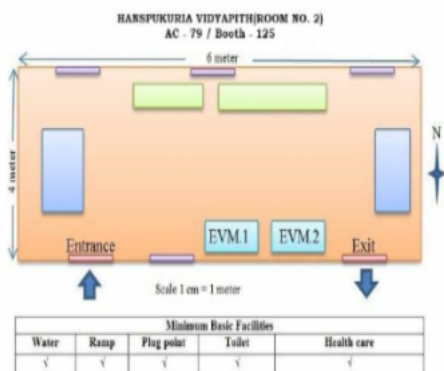

নির্বাচক নিবন্ধন আধিকারিকের স্বাক্ষর

Nazri Naksha

Google Map View

Polling Station Building Front View

Polling Station Front View

Cad View

Key MAP View

বিধানসভা নির্বাচনক্ষেত্রের নং, নাম : 79-পলাশীপাড়া
ভাগ নং, নাম : 1-উত্তর হাঁসপুকুরিয়া,নলপুকুরপাড়া,