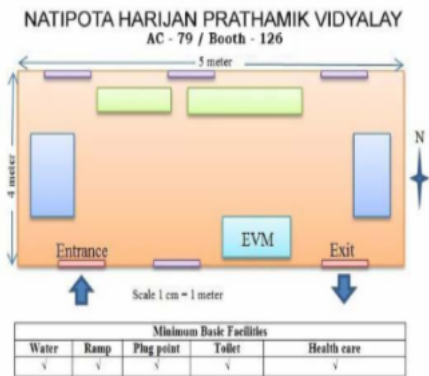

নির্বাচক নিবন্ধন আধিকারিকের স্বাক্ষর

Nazri Naksha

Google Map View

NATIPOTA HARIJAN PRATHAMIK VIDYALAY

AC - 79 / Booth No - 126

Polling Station Building Front View

Polling Station Front View

Cad View