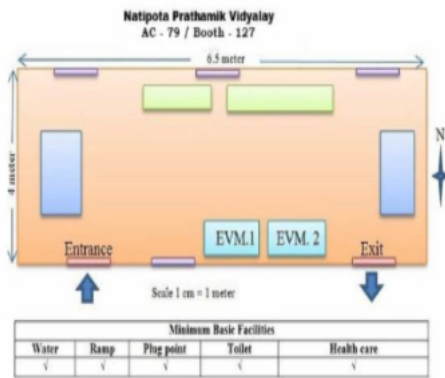

নির্বাচক নিবন্ধন আধিকারিকের স্বাক্ষর

Nazri Naksha

Google Map View

Polling Station Building Front View

Polling Station Front View

Cad View

Key MAP View

1 নাম : রিম্পা কর্মকার পিতার নাম: সুবোধ কর্মকার বাড়ির নং : n0004 বয়স : 32 লিঙ্গ : মহিলা	WPL1505247 ফটো উপলব্ধ	2 নাম : সঞ্জয় কর্মকার পিতার নাম: সুশান্ত কর্মকার বাড়ির নং : n0004 বয়স : 49 লিঙ্গ : পুরুষ	GMY2422061 ফটো উপলব্ধ	3 নাম : উর্মিলা কর্মকার স্বামীর নাম: সুশান্ত কর্মকার বাড়ির নং : n0004 বয়স : 73 লিঙ্গ : মহিলা	WPL2595858 ফটো উপলব্ধ
4 নাম : সুশান্ত কর্মকার পিতার নাম: প্রমথ কর্মকার বাড়ির নং : n0004 বয়স : 83 লিঙ্গ : পুরুষ	WB/11/070/528692 ফটো উপলব্ধ	5 নাম : মৌসুমি কর্মকার স্বামীর নাম: সঞ্জয় কর্মকার বাড়ির নং : n0004 বয়স : 38 লিঙ্গ : মহিলা	GMY2677961 ফটো উপলব্ধ	6 নাম : সোমনাথ কর্মকার পিতার নাম: সুবোধ কর্মকার বাড়ির নং : n0004 বয়স : 31 লিঙ্গ : পুরুষ	WPL1627868 ফটো উপলব্ধ
7 নাম : শঙ্করী কর্মকার স্বামীর নাম: অজিত কর্মকার বাড়ির নং : n0004 বয়স : 76 লিঙ্গ : মহিলা	WB/11/070/528057 ফটো উপলব্ধ	8 নাম : রিংকু কর্মকার স্বামীর নাম: সুবোধ কর্মকার বাড়ির নং : n0004 বয়স : 59 লিঙ্গ : মহিলা	WB/11/070/528635 ফটো উপলব্ধ	9 নাম : সুবোধ কর্মকার পিতার নাম: দয়াল কর্মকার বাড়ির নং : n0004 বয়স : 67 লিঙ্গ : পুরুষ	WB/11/070/528295 ফটো উপলব্ধ
10 নাম : চন্দন গোস্বামী পিতার নাম: রাধারমন গোস্বামী বাড়ির নং : n0021 বয়স : 69 লিঙ্গ : পুরুষ	WB/11/070/528181 ফটো উপলব্ধ	11 নাম : মিনতী গোস্বামী স্বামীর নাম: চন্দন গোস্বামী বাড়ির নং : n0021 বয়স : 63 লিঙ্গ : মহিলা	WB/11/070/528212 ফটো উপলব্ধ	12 নাম : বিলিক ঘোষ স্বামীর নাম: মুন্ময় ঘোষ বাড়ির নং : এন0193 বয়স : 27 লিঙ্গ : মহিলা	UJM1897727 ফটো উপলব্ধ
13 নাম : মীরা চক্রবর্তী স্বামীর নাম: বীরেন্দ্রনাথ চক্রবর্তী বাড়ির নং : n0073 বয়স : 69 লিঙ্গ : মহিলা	WB/11/070/528595 ফটো উপলব্ধ	14 নাম : সুদীপ্ত চক্রবর্তী পিতার নাম: বীরেন্দ্রনাথ চক্রবর্তী বাড়ির নং : n0073 বয়স : 51 লিঙ্গ : পুরুষ	WB/11/070/528417 ফটো উপলব্ধ	15 নাম : প্রদীপ্ত কল্লোন চক্রবর্তী পিতার নাম: বীরেন্দ্রনাথ চক্রবর্তী বাড়ির নং : n0073 বয়স : 54 লিঙ্গ : পুরুষ	GMY1091073 ফটো উপলব্ধ
16 নাম : হাদিছা দফাদার স্বামীর নাম: হারান দফাদার বাড়ির নং : n0116 বয়স : 40 লিঙ্গ : মহিলা	WPL1236900 ফটো উপলব্ধ	17 নাম : আয়েত আলি দফাদার মায়ের নাম: আহ্লাদী দফাদার বাড়ির নং : n0116 বয়স : 39 লিঙ্গ : পুরুষ	WPL0550640 ফটো উপলব্ধ	18 নাম : সোফিনা বিবি স্বামীর নাম: আয়েত আলী দফাদার বাড়ির নং : n0116 বয়স : 35 লিঙ্গ : মহিলা	WPL1627926 ফটো উপলব্ধ
19 নাম : আহিম্নন দফাদার স্বামীর নাম: বিশ্ব দফাদার বাড়ির নং : n0117 বয়স : 63 লিঙ্গ : মহিলা	WB/11/070/528606 ফটো উপলব্ধ	20 নাম : কাটু দফাদার মায়ের নাম: যশোদা দফাদার বাড়ির নং : n0117 বয়স : 52 লিঙ্গ : মহিলা	WPL1627918 ফটো উপলব্ধ	21 নাম : সাগিরা বিবি স্বামীর নাম: জয়নাল দফাদার বাড়ির নং : n0117 বয়স : 35 লিঙ্গ : মহিলা	WPL1236918 ফটো উপলব্ধ
22 নাম : সনাতন দফাদার পিতার নাম: মোহের দফাদার বাড়ির নং : n0110 বয়স : 52 লিঙ্গ : পুরুষ	WB/11/070/528671 ফটো উপলব্ধ	23 নাম : বুনু দফাদার স্বামীর নাম: সনাতন দফাদার বাড়ির নং : n0110 বয়স : 49 লিঙ্গ : মহিলা	WB/11/070/528850 ফটো উপলব্ধ	24 নাম : মুলুক দফাদার পিতার নাম: মোহের দফাদার বাড়ির নং : n0111 বয়স : 61 লিঙ্গ : পুরুষ	WB/11/070/528414 ফটো উপলব্ধ
25 নাম : খোসনারা দফাদার স্বামীর নাম: মুলুক দফাদার বাড়ির নং : n0111 বয়স : 53 লিঙ্গ : মহিলা	WB/11/070/528387 ফটো উপলব্ধ	26 নাম : দয়াল দফাদার পিতার নাম: জলিল দফাদার বাড়ির নং : n0112 বয়স : 59 লিঙ্গ : পুরুষ	WB/11/070/528400 ফটো উপলব্ধ	27 নাম : উল্লাহ দফাদার স্বামীর নাম: দয়াল দফাদার বাড়ির নং : n0112 বয়স : 44 লিঙ্গ : মহিলা	WPL1139518 ফটো উপলব্ধ
28 নাম : মনোজ দফাদার পিতার নাম: দয়াল দফাদার বাড়ির নং : n0112 বয়স : 30 লিঙ্গ : পুরুষ	WPL1627900 ফটো উপলব্ধ	29 নাম : সুমিতা খাতুন দফাদার স্বামীর নাম: মনোজ দফাদার বাড়ির নং : n0112 বয়স : 32 লিঙ্গ : মহিলা	WPL1627892 ফটো উপলব্ধ	30 নাম : মধুমালা বিবি দফাদার স্বামীর নাম: খেজমত দফাদার বাড়ির নং : n0123 বয়স : 39 লিঙ্গ : মহিলা	WPL1139617 ফটো উপলব্ধ