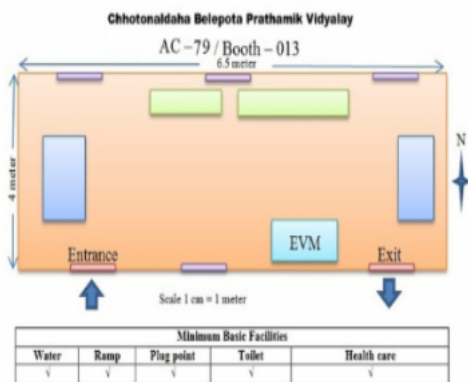

নির্বাচক নিবন্ধন আধিকারিকের স্বাক্ষর

Nazri Naksha

Google Map View

Polling Station Building Front View

Polling Station Front View

Cad View

Key MAP View

1 নাম : বুদ্ধদেব কর্মকার পিতার নাম: বাসুদেব কর্মকার বাড়ির নং : n0183 বয়স : 52 লিঙ্গ : পুরুষ	WPL1290956 ফটো উপলব্ধ	2 নাম : প্রতীক কর্মকার পিতার নাম: বুদ্ধদেব কর্মকার বাড়ির নং : n0183 বয়স : 31 লিঙ্গ : পুরুষ	WPL1454636 ফটো উপলব্ধ	3 নাম : রিকু কর্মকার স্বামীর নাম: বুদ্ধদেব কর্মকার বাড়ির নং : n0184 বয়স : 52 লিঙ্গ : মহিলা	WPL1290964 ফটো উপলব্ধ
4 নাম : অভিজিৎ কর্মকার পিতার নাম: বুদ্ধদেব কর্মকার বাড়ির নং : n0183 বয়স : 28 লিঙ্গ : পুরুষ	WPL1761006 ফটো উপলব্ধ	5 নাম : শুভদীপ ঘোষ পিতার নাম: সুপ্রভাত ঘোষ বাড়ির নং : n0004 বয়স : 29 লিঙ্গ : পুরুষ	WPL1761113 ফটো উপলব্ধ	6 নাম : মাধব ঘোষ পিতার নাম: অসীম ঘোষ বাড়ির নং : n0138 বয়স : 28 লিঙ্গ : পুরুষ	WPL1861103 ফটো উপলব্ধ
7 নাম : মল্লিকা ঘোষ স্বামীর নাম: শংকর কুমার ঘোষ বাড়ির নং : n0005 বয়স : 43 লিঙ্গ : মহিলা	GMY2645471 ফটো উপলব্ধ	8 নাম : বাপ্পাদিতা মন্ডল পিতার নাম: বিশ্বজিৎ মন্ডল বাড়ির নং : n0007 বয়স : 31 লিঙ্গ : পুরুষ	WPL1454693 ফটো উপলব্ধ	9 নাম : সান্ত্বনা ঘোষ স্বামীর নাম: পরেশচন্দ্র ঘোষ বাড়ির নং : n0003 বয়স : 37 লিঙ্গ : মহিলা	GMY2753918 ফটো উপলব্ধ
10 নাম : পরেশচন্দ্র ঘোষ পিতার নাম: অদ্বৈত ঘোষ বাড়ির নং : n0003 বয়স : 54 লিঙ্গ : পুরুষ	WPL2550010 ফটো উপলব্ধ	11 নাম : প্রিয়া ঘোষ পিতার নাম: বাপন ঘোষ বাড়ির নং : এন0003 বয়স : 24 লিঙ্গ : মহিলা	WPL2556397 ফটো উপলব্ধ	12 নাম : প্রিয়া ঘোষ স্বামীর নাম: যাদব ঘোষ বাড়ির নং : এন0138 বয়স : 26 লিঙ্গ : মহিলা	NHW2069771 ফটো উপলব্ধ
13 নাম : দেবশীষ ঘোষ পিতার নাম: গনেশ ঘোষ বাড়ির নং : n0006 বয়স : 33 লিঙ্গ : পুরুষ	WPL1370196 ফটো উপলব্ধ	14 নাম : যমুনা ঘোষ স্বামীর নাম: ভজন ঘোষ বাড়ির নং : n0002 বয়স : 56 লিঙ্গ : মহিলা	WB/11/070/345293 ফটো উপলব্ধ	15 নাম : বাপন ঘোষ পিতার নাম: অদ্বৈত ঘোষ বাড়ির নং : n0003 বয়স : 49 লিঙ্গ : পুরুষ	WB/11/070/345356 ফটো উপলব্ধ
16 নাম : রাজু ঘোষ পিতার নাম: কার্তিক ঘোষ বাড়ির নং : n0210 বয়স : 34 লিঙ্গ : পুরুষ	WPL1180983 ফটো উপলব্ধ	17 নাম : সোহাগী ঘোষ স্বামীর নাম: কার্তিক ঘোষ বাড়ির নং : n0209 বয়স : 50 লিঙ্গ : মহিলা	WPL2634350 ফটো উপলব্ধ	18 নাম : কার্তিক ঘোষ পিতার নাম: পাঁচগোপাল ঘোষ বাড়ির নং : n0208 বয়স : 54 লিঙ্গ : পুরুষ	WB/11/070/345512 ফটো উপলব্ধ
19 নাম : তুলসী ঘোষ স্বামীর নাম: তিরিং ঘোষ বাড়ির নং : n0180 বয়স : 66 লিঙ্গ : মহিলা	WB/11/070/345292 ফটো উপলব্ধ	20 নাম : সুপ্রিয় ঘোষ পিতার নাম: তারক ঘোষ বাড়ির নং : n0162 বয়স : 34 লিঙ্গ : পুরুষ	WPL1290394 ফটো উপলব্ধ	21 নাম : সারথী ঘোষ স্বামীর নাম: তারক ঘোষ বাড়ির নং : n0162 বয়স : 59 লিঙ্গ : মহিলা	WB/11/070/345333 ফটো উপলব্ধ
22 নাম : তারক ঘোষ পিতার নাম: পাগলচন্দ্র ঘোষ বাড়ির নং : n0162 বয়স : 71 লিঙ্গ : পুরুষ	WB/11/070/345401 ফটো উপলব্ধ	23 নাম : যাদব ঘোষ পিতার নাম: অসিত ঘোষ বাড়ির নং : n0138 বয়স : 33 লিঙ্গ : পুরুষ	WPL1583483 ফটো উপলব্ধ	24 নাম : সোহাগী ঘোষ স্বামীর নাম: অসিত ঘোষ বাড়ির নং : n0138 বয়স : 57 লিঙ্গ : মহিলা	WB/11/070/345408 ফটো উপলব্ধ
25 নাম : অসীম ঘোষ পিতার নাম: নিত্যগোপাল ঘোষ বাড়ির নং : n0138 বয়স : 65 লিঙ্গ : পুরুষ	WPL2717312 ফটো উপলব্ধ	26 নাম : সুবর্ণ ঘোষ স্বামীর নাম: নিত্যগোপাল ঘোষ বাড়ির নং : n0138 বয়স : 83 লিঙ্গ : মহিলা	WPL2631455 ফটো উপলব্ধ	27 নাম : রমেশ ঘোষ পিতার নাম: নেহু ঘোষ বাড়ির নং : n0047 বয়স : 39 লিঙ্গ : পুরুষ	GMY2495562 ফটো উপলব্ধ
28 নাম : দীনেশ ঘোষ পিতার নাম: নেহু ঘোষ বাড়ির নং : n0047 বয়স : 41 লিঙ্গ : পুরুষ	GMY2361897 ফটো উপলব্ধ	29 নাম : টুকুরানী ঘোষ স্বামীর নাম: নেহু ঘোষ বাড়ির নং : n0047 বয়স : 53 লিঙ্গ : মহিলা	WB/11/070/345142 ফটো উপলব্ধ	30 নাম : নেহু ঘোষ পিতার নাম: হরিপদ ঘোষ বাড়ির নং : n0047 বয়স : 59 লিঙ্গ : পুরুষ	WB/11/070/345163 ফটো উপলব্ধ