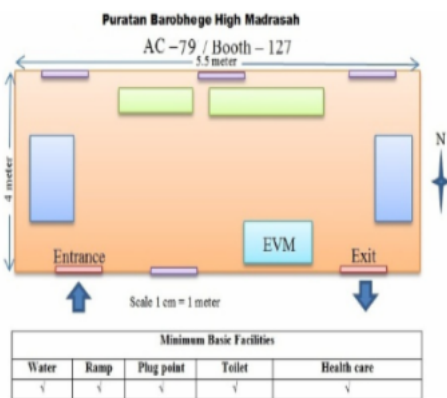

নির্বাচক নিবন্ধন আধিকারিকের স্বাক্ষর

Nazri Naksha

Google Map View

Polling Station Building Front View

Polling Station Front View

Cad View

Key MAP View

1 নাম : বানী ইসরাইল পিতার নাম: আব্দুল জাব্বার সেখ বাড়ির নং : n0102 বয়স : 32 লিঙ্গ : পুরুষ	WPL1239474 ফটো উপলব্ধ	2 নাম : সান্তার সেখ পিতার নাম: লেখেন্দার সেখ বাড়ির নং : n0021 বয়স : 56 লিঙ্গ : পুরুষ	WB/11/071/000756 ফটো উপলব্ধ	3 নাম : মহিদুল হক পিতার নাম: আজিজুল হক মণ্ডল বাড়ির নং : n0116 বয়স : 40 লিঙ্গ : পুরুষ	WB/11/071/000518 ফটো উপলব্ধ
4 নাম : হাসান সেখ পিতার নাম: তাবারক সেখ বাড়ির নং : এন0091 বয়স : 28 লিঙ্গ : পুরুষ	WPL2002897 ফটো উপলব্ধ	5 নাম : তাবারক সেখ পিতার নাম: ওয়াচ সেখ বাড়ির নং : n0091 বয়স : 52 লিঙ্গ : পুরুষ	WPL2088763 ফটো উপলব্ধ	6 নাম : রিহানা খাতুন স্বামীর নাম: কাবাতুল্লা সেখ বাড়ির নং : n0021 বয়স : 28 লিঙ্গ : মহিলা	WPL2278885 ফটো উপলব্ধ
7 নাম : মাসুদ রানা পিতার নাম: সিরাজুল হক মল্লিক বাড়ির নং : n0131 বয়স : 38 লিঙ্গ : পুরুষ	FJN2151884 ফটো উপলব্ধ	8 নাম : ময়নুদ্দিন সেখ পিতার নাম: ওয়াচউদ্দিন সেখ বাড়ির নং : n0091 বয়স : 46 লিঙ্গ : পুরুষ	WPL2330876 ফটো উপলব্ধ	9 নাম : কিসমত সেখ পিতার নাম: ওয়াছ উদ্দিন সেখ বাড়ির নং : n0091 বয়স : 40 লিঙ্গ : পুরুষ	FJN2127389 ফটো উপলব্ধ
10 নাম : সাদেক আলি সেখ পিতার নাম: আবদুল জাব্বার সেখ বাড়ির নং : n0021 বয়স : 36 লিঙ্গ : পুরুষ	WPL1317866 ফটো উপলব্ধ	11 নাম : রবিউল সেখ পিতার নাম: আব্দুল জব্বার সেখ বাড়ির নং : n0021 বয়স : 32 লিঙ্গ : পুরুষ	WPL1507706 ফটো উপলব্ধ	12 নাম : মাসুদা খাতুন সেখ স্বামীর নাম: মোকলেসুর সেখ বাড়ির নং : n0021 বয়স : 30 লিঙ্গ : মহিলা	WPL1799378 ফটো উপলব্ধ
13 নাম : নুরজাহান খাতুন স্বামীর নাম: কিসমত সেখ বাড়ির নং : n0091 বয়স : 31 লিঙ্গ : মহিলা	WPL1398841 ফটো উপলব্ধ	14 নাম : ইমতিয়াজ আহাম্মেদ পিতার নাম: মহ সিরাজুল হক বাড়ির নং : n0133 বয়স : 36 লিঙ্গ : পুরুষ	WPL1140649 ফটো উপলব্ধ	15 নাম : মোকলেসুর সেখ পিতার নাম: সান্তার সেখ বাড়ির নং : n0021 বয়স : 37 লিঙ্গ : পুরুষ	WPL1240027 ফটো উপলব্ধ
16 নাম : নাজিনা খাতুন স্বামীর নাম: ইমতিয়াজ আহাম্মেদ বাড়ির নং : n0133 বয়স : 29 লিঙ্গ : মহিলা	WPL1630250 ফটো উপলব্ধ	17 নাম : জেসমিনা খাতুন স্বামীর নাম: মানজারুল সেখ বাড়ির নং : এন0091 বয়স : 23 লিঙ্গ : মহিলা	WPL2417384 ফটো উপলব্ধ	18 নাম : মমতাজ খাতুন স্বামীর নাম: আসরাফুল হক বাড়ির নং : এন0100 বয়স : 25 লিঙ্গ : মহিলা	WPL2002962 ফটো উপলব্ধ
19 নাম : সানোয়ারা বিবি স্বামীর নাম: সাদ্দাম হোসেন বাড়ির নং : n0041 বয়স : 41 লিঙ্গ : মহিলা	FJN2641983 ফটো উপলব্ধ	20 নাম : আব্দুল জাব্বার সেখ পিতার নাম: লেখেন্দার সেখ বাড়ির নং : n0021 বয়স : 65 লিঙ্গ : পুরুষ	WPL2324358 ফটো উপলব্ধ	21 নাম : ওয়াছউদ্দিন সেখ পিতার নাম: ওম্বর সেখ বাড়ির নং : n0091 বয়স : 76 লিঙ্গ : পুরুষ	WPL2549947 ফটো উপলব্ধ
22 নাম : রাজিবুল হক পিতার নাম: রবিউল হক বাড়ির নং : এন0122 বয়স : 22 লিঙ্গ : পুরুষ	WPL2581148 ফটো উপলব্ধ	23 নাম : সোহেল রাণা সেখ পিতার নাম: সান্তার সেখ বাড়ির নং : এন0021 বয়স : 24 লিঙ্গ : পুরুষ	WPL2591394 ফটো উপলব্ধ	24 নাম : ইদ্রিস সেখ পিতার নাম: গফুর সেখ বাড়ির নং : এন0031 বয়স : 22 লিঙ্গ : পুরুষ	WPL2613735 ফটো উপলব্ধ
25 নাম : রাহেনা সেখ স্বামীর নাম: তাবারক সেখ বাড়ির নং : n0091 বয়স : 49 লিঙ্গ : মহিলা	FJN2151744 ফটো উপলব্ধ	26 নাম : খায়রুলমোছা সেখ স্বামীর নাম: ময়নুদ্দিন সেখ বাড়ির নং : n0091 বয়স : 49 লিঙ্গ : মহিলা	WB/11/071/000092 ফটো উপলব্ধ	27 নাম : রবিউল হক পিতার নাম: ইজাজুল হক বাড়ির নং : n0122 বয়স : 47 লিঙ্গ : পুরুষ	WB/11/071/000352 ফটো উপলব্ধ
28 নাম : রাজদীন হক পিতার নাম: রবিউল হক বাড়ির নং : এন0122 বয়স : 20 লিঙ্গ : পুরুষ	WPL2671477 ফটো উপলব্ধ	29 নাম : কাবাতুল্লা সেখ পিতার নাম: সান্তার সেখ বাড়ির নং : n0021 বয়স : 32 লিঙ্গ : পুরুষ	WPL1630201 ফটো উপলব্ধ	30 নাম : হাবিবা সেখ স্বামীর নাম: জব্বার সেখ বাড়ির নং : n0021 বয়স : 61 লিঙ্গ : মহিলা	WB/11/071/000468 ফটো উপলব্ধ