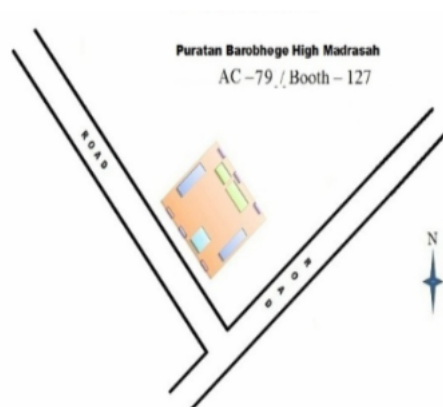

নির্বাচক নিবন্ধন আধিকারিকের স্বাক্ষর

Nazri Naksha

Google Map View

Polling Station Building Front View

Polling Station Front View

Cad View

Key MAP View

1 নাম : বানী ইসরাইল পিতার নাম: আব্দুল জাব্বার সেখ বাড়ির নং : n0102 বয়স : 32 লিঙ্গ : পুরুষ	WPL1239474 ফটো উপলব্ধ	2 নাম : সান্তার সেখ পিতার নাম: লেখেন্দার সেখ বাড়ির নং : n0021 বয়স : 56 লিঙ্গ : পুরুষ	WB/11/071/000756 ফটো উপলব্ধ	3 নাম : মহিদুল হক পিতার নাম: আজিজুল হক মণ্ডল বাড়ির নং : n0116 বয়স : 40 লিঙ্গ : পুরুষ	WB/11/071/000518 ফটো উপলব্ধ
4 নাম : হাসান সেখ পিতার নাম: তাবারক সেখ বাড়ির নং : এন0091 বয়স : 28 লিঙ্গ : পুরুষ	WPL2002897 ফটো উপলব্ধ	5 নাম : তাবারক সেখ পিতার নাম: ওয়াচ সেখ বাড়ির নং : n0091 বয়স : 52 লিঙ্গ : পুরুষ	WPL2088763 ফটো উপলব্ধ	6 নাম : রিহানা খাতুন স্বামীর নাম: কাবাতুল্লা সেখ বাড়ির নং : n0021 বয়স : 28 লিঙ্গ : মহিলা	WPL2278885 ফটো উপলব্ধ
7 নাম : মাসুদ রানা পিতার নাম: সিরাজুল হক মল্লিক বাড়ির নং : n0131 বয়স : 38 লিঙ্গ : পুরুষ	FJN2151884 ফটো উপলব্ধ	8 নাম : ময়নুদ্দিন সেখ পিতার নাম: ওয়াচউদ্দিন সেখ বাড়ির নং : n0091 বয়স : 46 লিঙ্গ : পুরুষ	WPL2330876 ফটো উপলব্ধ	9 নাম : কিসমত সেখ পিতার নাম: ওয়াছ উদ্দিন সেখ বাড়ির নং : n0091 বয়স : 40 লিঙ্গ : পুরুষ	FJN2127389 ফটো উপলব্ধ
10 নাম : সাদেক আলি সেখ পিতার নাম: আবদুল জাব্বার সেখ বাড়ির নং : n0021 বয়স : 36 লিঙ্গ : পুরুষ	WPL1317866 ফটো উপলব্ধ	11 নাম : রবিউল সেখ পিতার নাম: আব্দুল জব্বার সেখ বাড়ির নং : n0021 বয়স : 32 লিঙ্গ : পুরুষ	WPL1507706 ফটো উপলব্ধ	12 নাম : মাসুদা খাতুন সেখ স্বামীর নাম: মোকলেসুর সেখ বাড়ির নং : n0021 বয়স : 30 লিঙ্গ : মহিলা	WPL1799378 ফটো উপলব্ধ
13 নাম : নুরজাহান খাতুন স্বামীর নাম: কিসমত সেখ বাড়ির নং : n0091 বয়স : 31 লিঙ্গ : মহিলা	WPL1398841 ফটো উপলব্ধ	14 নাম : ইমতিয়াজ আহাম্মেদ পিতার নাম: মহ সিরাজুল হক বাড়ির নং : n0133 বয়স : 36 লিঙ্গ : পুরুষ	WPL1140649 ফটো উপলব্ধ	15 নাম : মোকলেসুর সেখ পিতার নাম: সান্তার সেখ বাড়ির নং : n0021 বয়স : 37 লিঙ্গ : পুরুষ	WPL1240027 ফটো উপলব্ধ
16 নাম : নাজিনা খাতুন স্বামীর নাম: ইমতিয়াজ আহাম্মেদ বাড়ির নং : n0133 বয়স : 29 লিঙ্গ : মহিলা	WPL1630250 ফটো উপলব্ধ	17 নাম : জেসমিনা খাতুন স্বামীর নাম: মানজারুল সেখ বাড়ির নং : এন0091 বয়স : 23 লিঙ্গ : মহিলা	WPL2417384 ফটো উপলব্ধ	18 নাম : মমতাজ খাতুন স্বামীর নাম: আসরাফুল হক বাড়ির নং : এন0100 বয়স : 25 লিঙ্গ : মহিলা	WPL2002962 ফটো উপলব্ধ
19 নাম : সানোয়ারা বিবি স্বামীর নাম: সাদ্দাম হোসেন বাড়ির নং : n0041 বয়স : 41 লিঙ্গ : মহিলা	FJN2641983 ফটো উপলব্ধ	20 নাম : আব্দুল জাব্বার সেখ পিতার নাম: লেখেন্দার সেখ বাড়ির নং : n0021 বয়স : 65 লিঙ্গ : পুরুষ	WPL2324358 ফটো উপলব্ধ	21 নাম : ওয়াছউদ্দিন সেখ পিতার নাম: ওম্বর সেখ বাড়ির নং : n0091 বয়স : 76 লিঙ্গ : পুরুষ	WPL2549947 ফটো উপলব্ধ
22 নাম : রাজিবুল হক পিতার নাম: রবিউল হক বাড়ির নং : এন0122 বয়স : 22 লিঙ্গ : পুরুষ	WPL2581148 ফটো উপলব্ধ	23 নাম : সোহেল রাণা সেখ পিতার নাম: সান্তার সেখ বাড়ির নং : এন0021 বয়স : 24 লিঙ্গ : পুরুষ	WPL2591394 ফটো উপলব্ধ	24 নাম : ইদ্রিস সেখ পিতার নাম: গফুর সেখ বাড়ির নং : এন0031 বয়স : 22 লিঙ্গ : পুরুষ	WPL2613735 ফটো উপলব্ধ
25 নাম : রাহেনা সেখ স্বামীর নাম: তাবারক সেখ বাড়ির নং : n0091 বয়স : 49 লিঙ্গ : মহিলা	FJN2151744 ফটো উপলব্ধ	26 নাম : খায়রুলমোছা সেখ স্বামীর নাম: ময়নুদ্দিন সেখ বাড়ির নং : n0091 বয়স : 49 লিঙ্গ : মহিলা	WB/11/071/000092 ফটো উপলব্ধ	27 নাম : রবিউল হক পিতার নাম: ইজাজুল হক বাড়ির নং : n0122 বয়স : 47 লিঙ্গ : পুরুষ	WB/11/071/000352 ফটো উপলব্ধ
28 নাম : রাজদীন হক পিতার নাম: রবিউল হক বাড়ির নং : এন0122 বয়স : 20 লিঙ্গ : পুরুষ	WPL2671477 ফটো উপলব্ধ	29 নাম : কাবাতুল্লা সেখ পিতার নাম: সান্তার সেখ বাড়ির নং : n0021 বয়স : 32 লিঙ্গ : পুরুষ	WPL1630201 ফটো উপলব্ধ	30 নাম : হাবিবা সেখ স্বামীর নাম: জব্বার সেখ বাড়ির নং : n0021 বয়স : 61 লিঙ্গ : মহিলা	WB/11/071/000468 ফটো উপলব্ধ